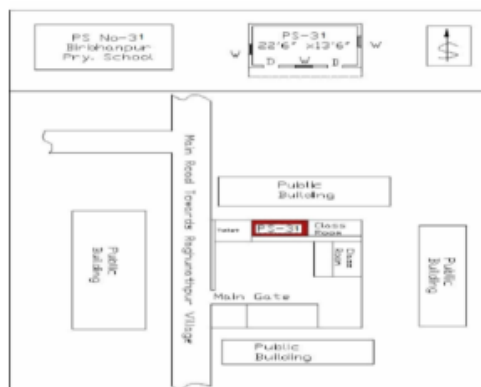

Key MAP View