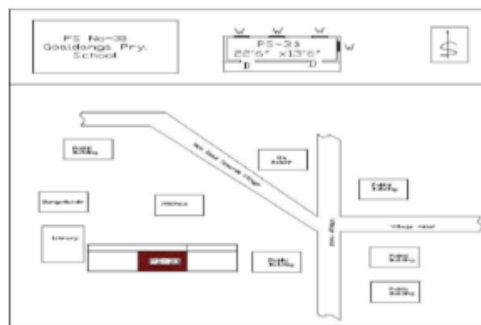

নির্বাচক নিবন্ধন আধিকারিকের স্বাক্ষর

Nazri Naksha

Google Map View

Polling Station Building Front View

Polling Station Front View

Cad View

Key MAP View

1 নাম : মঞ্জুরাণী কেশ স্বামীর নাম: মদন কেশ বাড়ির নং : n0108 বয়স : 72 লিঙ্গ : মহিলা ফটো উপলব্ধ	WB/36/245/540401	2 নাম : রীতা কেশ স্বামীর নাম: তারকনাথ কেশ বাড়ির নং : n0179 বয়স : 52 লিঙ্গ : মহিলা ফটো উপলব্ধ	DFT2718245	3 নাম : বার্না কেশ স্বামীর নাম: আশীষ কেশ বাড়ির নং : n0144 বয়স : 49 লিঙ্গ : মহিলা ফটো উপলব্ধ	DFT2420925
4 নাম : প্রদীপ কেশ পিতার নাম: রবীন্দ্রনাথ কেশ বাড়ির নং : n0144 বয়স : 50 লিঙ্গ : পুরুষ ফটো উপলব্ধ	WB/36/245/540241	5 নাম : আশিষ কেশ পিতার নাম: রবীন্দ্রনাথ কেশ বাড়ির নং : n0144 বয়স : 56 লিঙ্গ : পুরুষ ফটো উপলব্ধ	WB/36/245/540402	6 নাম : প্রতিভা কেশ স্বামীর নাম: রবীন্দ্রনাথ কেশ বাড়ির নং : n0144 বয়স : 73 লিঙ্গ : মহিলা ফটো উপলব্ধ	WB/36/245/540358
7 নাম : কেয়া কেশ স্বামীর নাম: অরুণ কেশ বাড়ির নং : n0111 বয়স : 42 লিঙ্গ : মহিলা ফটো উপলব্ধ	DFT2515260	8 নাম : অরুণ কেশ পিতার নাম: গৌরাজ কেশ বাড়ির নং : n0111 বয়স : 49 লিঙ্গ : পুরুষ ফটো উপলব্ধ	WB/36/245/540144	9 নাম : কনকলতা কেশ স্বামীর নাম: গৌরাজ কেশ বাড়ির নং : n0111 বয়স : 71 লিঙ্গ : মহিলা ফটো উপলব্ধ	DFT1122969
10 নাম : আবীর কেশ পিতার নাম: আশীষ কেশ বাড়ির নং : এন0144 বয়স : 26 লিঙ্গ : পুরুষ ফটো উপলব্ধ	UVG1800002	11 নাম : মনা রানী কেশ স্বামীর নাম: সুধীর কেশ বাড়ির নং : n0179 বয়স : 69 লিঙ্গ : মহিলা ফটো উপলব্ধ	WB/36/245/540006	12 নাম : তারকনাথ কেশ পিতার নাম: সুধীর কেশ বাড়ির নং : n0179 বয়স : 49 লিঙ্গ : পুরুষ ফটো উপলব্ধ	DFT0088195
13 নাম : মোহর কেশ পিতার নাম: তারকনাথ কেশ বাড়ির নং : এন0179 বয়স : 20 লিঙ্গ : পুরুষ ফটো উপলব্ধ	UVG2232981	14 নাম : কল্লোল কেশ পিতার নাম: অরুণ কেশ বাড়ির নং : এন0111 বয়স : 22 লিঙ্গ : পুরুষ ফটো উপলব্ধ	UVG2063824	15 নাম : কৃষ্ণা রায় স্বামীর নাম: মলয় রায় বাড়ির নং : এন0108 বয়স : 45 লিঙ্গ : মহিলা ফটো উপলব্ধ	UVG1800200
16 নাম : অর্নব কেশ পিতার নাম: প্রদীপ কুমার কেশ বাড়ির নং : এন0144 বয়স : 21 লিঙ্গ : পুরুষ ফটো উপলব্ধ	UVG2163616	17 নাম : রাজেশ পোই পিতার নাম: দিলীপ পোই বাড়ির নং : n0117 বয়স : 29 লিঙ্গ : পুরুষ ফটো উপলব্ধ	UVG1619378	18 নাম : দেবপ্রসাদ কোন্ডার পিতার নাম: মনুথ কোন্ডার বাড়ির নং : n0117 বয়স : 82 লিঙ্গ : পুরুষ ফটো উপলব্ধ	WB/36/245/540117
19 নাম : ভদ্রবতী সাহা খাঁ স্বামীর নাম: নারায়ন চন্দ্র খাঁ বাড়ির নং : n0123 বয়স : 35 লিঙ্গ : মহিলা ফটো উপলব্ধ	UNU1122688	20 নাম : শোভারানী খাঁ পিতার নাম: গৌরাজ খাঁ বাড়ির নং : n0121 বয়স : 51 লিঙ্গ : মহিলা ফটো উপলব্ধ	WB/36/245/540109	21 নাম : সুনীল খাঁ পিতার নাম: গৌরাজ খাঁ বাড়ির নং : n0121 বয়স : 55 লিঙ্গ : পুরুষ ফটো উপলব্ধ	WB/36/245/540166
22 নাম : অর্চনা খাঁ স্বামীর নাম: অজিত খাঁ বাড়ির নং : n0121 বয়স : 54 লিঙ্গ : মহিলা ফটো উপলব্ধ	WB/36/245/540107	23 নাম : মান্সা খাঁ স্বামীর নাম: অমলেন্দু খাঁ বাড়ির নং : n0141 বয়স : 36 লিঙ্গ : মহিলা ফটো উপলব্ধ	DFT2718252	24 নাম : অমলেন্দু খাঁ পিতার নাম: জয়দেব খাঁ বাড়ির নং : n0141 বয়স : 42 লিঙ্গ : পুরুষ ফটো উপলব্ধ	DFT2420958
25 নাম : নারায়নচন্দ্র খাঁ পিতার নাম: উপেন্দ্রনাথ খাঁ বাড়ির নং : n0123 বয়স : 41 লিঙ্গ : পুরুষ ফটো উপলব্ধ	DFT2420941	26 নাম : তনুশ্রী খাঁ পিতার নাম: অজিত খাঁ বাড়ির নং : এন0121 বয়স : 24 লিঙ্গ : মহিলা ফটো উপলব্ধ	UVG2033934	27 নাম : সোমাত্রী চন্দ্র পিতার নাম: স্বপন চন্দ্র বাড়ির নং : এন0141 বয়স : 26 লিঙ্গ : মহিলা ফটো উপলব্ধ	UVG1800176
28 নাম : অজিত খাঁ পিতার নাম: গৌরাজ খাঁ বাড়ির নং : n0121 বয়স : 67 লিঙ্গ : পুরুষ ফটো উপলব্ধ	UVG1995299	29 নাম : অরুণ খাঁ পিতার নাম: জয়দেব খাঁ বাড়ির নং : n0141 বয়স : 51 লিঙ্গ : পুরুষ ফটো উপলব্ধ	DFT1495100	30 নাম : জয়দেব খাঁ পিতার নাম: গৌরাজ খাঁ বাড়ির নং : n0141 বয়স : 69 লিঙ্গ : পুরুষ ফটো উপলব্ধ	UVG2184968