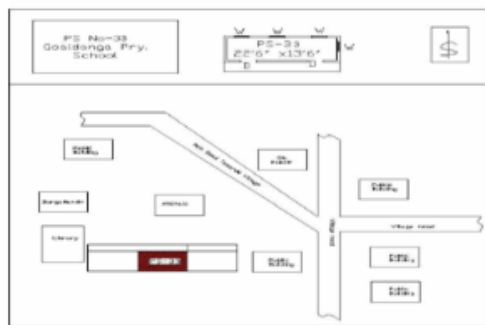

নির্বাচক নিবন্ধন আধিকারিকের স্বাক্ষর

Nazri Naksha

Google Map View

Polling Station Building Front View

Polling Station Front View

Cad View

Key MAP View

1 নাম : মঞ্জুরাণী কেশ স্বামীর নাম: মদন কেশ বাড়ির নং : n0108 বয়স : 72 লিঙ্গ : মহিলা ফটো উপলব্ধ	WB/36/245/540401	2 নাম : রীতা কেশ স্বামীর নাম: তারকনাথ কেশ বাড়ির নং : n0179 বয়স : 52 লিঙ্গ : মহিলা ফটো উপলব্ধ	DFT2718245	3 নাম : বার্না কেশ স্বামীর নাম: আশীষ কেশ বাড়ির নং : n0144 বয়স : 49 লিঙ্গ : মহিলা ফটো উপলব্ধ	DFT2420925
4 নাম : প্রদীপ কেশ পিতার নাম: রবীন্দ্রনাথ কেশ বাড়ির নং : n0144 বয়স : 50 লিঙ্গ : পুরুষ ফটো উপলব্ধ	WB/36/245/540241	5 নাম : আশিষ কেশ পিতার নাম: রবীন্দ্রনাথ কেশ বাড়ির নং : n0144 বয়স : 56 লিঙ্গ : পুরুষ ফটো উপলব্ধ	WB/36/245/540402	6 নাম : প্রতিভা কেশ স্বামীর নাম: রবীন্দ্রনাথ কেশ বাড়ির নং : n0144 বয়স : 73 লিঙ্গ : মহিলা ফটো উপলব্ধ	WB/36/245/540358
7 নাম : কেয়া কেশ স্বামীর নাম: অরুণ কেশ বাড়ির নং : n0111 বয়স : 42 লিঙ্গ : মহিলা ফটো উপলব্ধ	DFT2515260	8 নাম : অরুণ কেশ পিতার নাম: গৌরাজ কেশ বাড়ির নং : n0111 বয়স : 49 লিঙ্গ : পুরুষ ফটো উপলব্ধ	WB/36/245/540144	9 নাম : কনকলতা কেশ স্বামীর নাম: গৌরাজ কেশ বাড়ির নং : n0111 বয়স : 71 লিঙ্গ : মহিলা ফটো উপলব্ধ	DFT1122969
10 নাম : আবীর কেশ পিতার নাম: আশীষ কেশ বাড়ির নং : এন0144 বয়স : 26 লিঙ্গ : পুরুষ ফটো উপলব্ধ	UVG1800002	11 নাম : মনা রানী কেশ স্বামীর নাম: সুধীর কেশ বাড়ির নং : n0179 বয়স : 69 লিঙ্গ : মহিলা ফটো উপলব্ধ	WB/36/245/540006	12 নাম : তারকনাথ কেশ পিতার নাম: সুধীর কেশ বাড়ির নং : n0179 বয়স : 49 লিঙ্গ : পুরুষ ফটো উপলব্ধ	DFT0088195
13 নাম : মোহর কেশ পিতার নাম: তারকনাথ কেশ বাড়ির নং : এন0179 বয়স : 20 লিঙ্গ : পুরুষ ফটো উপলব্ধ	UVG2232981	14 নাম : কল্লোল কেশ পিতার নাম: অরুণ কেশ বাড়ির নং : এন0111 বয়স : 22 লিঙ্গ : পুরুষ ফটো উপলব্ধ	UVG2063824	15 নাম : কৃষ্ণা রায় স্বামীর নাম: মলয় রায় বাড়ির নং : এন0108 বয়স : 45 লিঙ্গ : মহিলা ফটো উপলব্ধ	UVG1800200
16 নাম : অর্নব কেশ পিতার নাম: প্রদীপ কুমার কেশ বাড়ির নং : এন0144 বয়স : 21 লিঙ্গ : পুরুষ ফটো উপলব্ধ	UVG2163616	17 নাম : রাজেশ পোই পিতার নাম: দিলীপ পোই বাড়ির নং : n0117 বয়স : 29 লিঙ্গ : পুরুষ ফটো উপলব্ধ	UVG1619378	18 নাম : দেবপ্রসাদ কোন্ডার পিতার নাম: মনুথ কোন্ডার বাড়ির নং : n0117 বয়স : 82 লিঙ্গ : পুরুষ ফটো উপলব্ধ	WB/36/245/540117
19 নাম : ভদ্রবতী সাহা খাঁ স্বামীর নাম: নারায়ন চন্দ্র খাঁ বাড়ির নং : n0123 বয়স : 35 লিঙ্গ : মহিলা ফটো উপলব্ধ	UNU1122688	20 নাম : শোভারানী খাঁ পিতার নাম: গৌরাজ খাঁ বাড়ির নং : n0121 বয়স : 51 লিঙ্গ : মহিলা ফটো উপলব্ধ	WB/36/245/540109	21 নাম : সুনীল খাঁ পিতার নাম: গৌরাজ খাঁ বাড়ির নং : n0121 বয়স : 55 লিঙ্গ : পুরুষ ফটো উপলব্ধ	WB/36/245/540166
22 নাম : অর্চনা খাঁ স্বামীর নাম: অজিত খাঁ বাড়ির নং : n0121 বয়স : 54 লিঙ্গ : মহিলা ফটো উপলব্ধ	WB/36/245/540107	23 নাম : মান্সা খাঁ স্বামীর নাম: অমলেন্দু খাঁ বাড়ির নং : n0141 বয়স : 36 লিঙ্গ : মহিলা ফটো উপলব্ধ	DFT2718252	24 নাম : অমলেন্দু খাঁ পিতার নাম: জয়দেব খাঁ বাড়ির নং : n0141 বয়স : 42 লিঙ্গ : পুরুষ ফটো উপলব্ধ	DFT2420958
25 নাম : নারায়নচন্দ্র খাঁ পিতার নাম: উপেন্দ্রনাথ খাঁ বাড়ির নং : n0123 বয়স : 41 লিঙ্গ : পুরুষ ফটো উপলব্ধ	DFT2420941	26 নাম : তনুশ্রী খাঁ পিতার নাম: অজিত খাঁ বাড়ির নং : এন0121 বয়স : 24 লিঙ্গ : মহিলা ফটো উপলব্ধ	UVG2033934	27 নাম : সোমাত্রী চন্দ্র পিতার নাম: স্বপন চন্দ্র বাড়ির নং : এন0141 বয়স : 26 লিঙ্গ : মহিলা ফটো উপলব্ধ	UVG1800176
28 নাম : অজিত খাঁ পিতার নাম: গৌরাজ খাঁ বাড়ির নং : n0121 বয়স : 67 লিঙ্গ : পুরুষ ফটো উপলব্ধ	UVG1995299	29 নাম : অরুণ খাঁ পিতার নাম: জয়দেব খাঁ বাড়ির নং : n0141 বয়স : 51 লিঙ্গ : পুরুষ ফটো উপলব্ধ	DFT1495100	30 নাম : জয়দেব খাঁ পিতার নাম: গৌরাজ খাঁ বাড়ির নং : n0141 বয়স : 69 লিঙ্গ : পুরুষ ফটো উপলব্ধ	UVG2184968