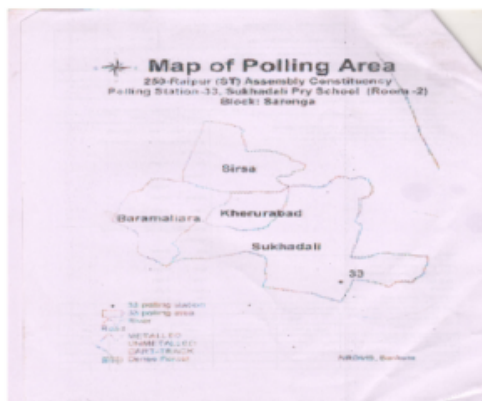

Nazri Naksha