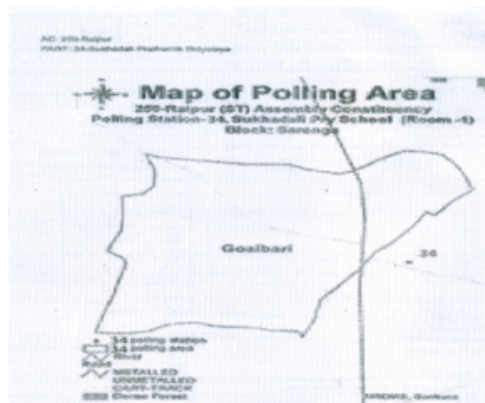

Nazri Naksha