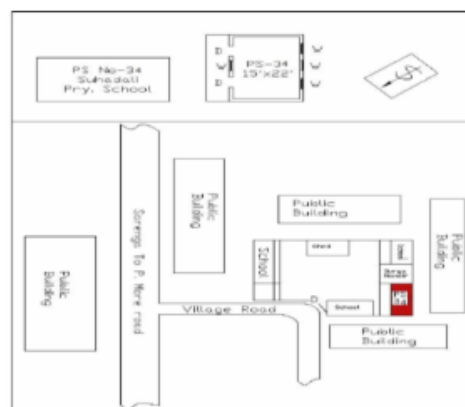

নির্বাচক নিবন্ধন আধিকারিকের স্বাক্ষর

Nazri Naksha

Google Map View

Polling Station Building Front View

Polling Station Front View

Cad View

Key MAP View

1 নাম : নমিতা কুন্ডু স্বামীর নাম: সঞ্জিত কুন্ডু বাড়ির নং : n0063 বয়স : 46 লিঙ্গ : মহিলা	DFT1492529 ফটো উপলব্ধ	2 নাম : সঞ্জিত কুমার কুন্ডু পিতার নাম: সুনীল কুন্ডু বাড়ির নং : n0063 বয়স : 48 লিঙ্গ : পুরুষ	DFT1492511 ফটো উপলব্ধ	3 নাম : যমুনা কুন্ডু স্বামীর নাম: রঞ্জিত কুন্ডু বাড়ির নং : n0063 বয়স : 48 লিঙ্গ : মহিলা	DFT1492750 ফটো উপলব্ধ
4 নাম : সুরেখা কুন্ডু স্বামীর নাম: সুনীল কুন্ডু বাড়ির নং : n0063 বয়স : 79 লিঙ্গ : মহিলা	DFT1492768 ফটো উপলব্ধ	5 নাম : রঞ্জিত কুমার কুন্ডু পিতার নাম: সুনীল কুন্ডু বাড়ির নং : n0063 বয়স : 51 লিঙ্গ : পুরুষ	DFT1492743 ফটো উপলব্ধ	6 নাম : সঞ্চিতা কুণ্ডু পিতার নাম: সঞ্জিত কুমার কুণ্ডু বাড়ির নং : এন0063 বয়স : 21 লিঙ্গ : মহিলা	UVG2156446 ফটো উপলব্ধ
7 নাম : প্রতিমা কালিন্দী স্বামীর নাম: গণেশ কালিন্দী বাড়ির নং : এন0073 বয়স : 29 লিঙ্গ : মহিলা	UVG2156230 ফটো উপলব্ধ	8 নাম : ভজহরি কালিন্দী পিতার নাম: দশরথ কালিন্দী বাড়ির নং : এন0071 বয়স : 23 লিঙ্গ : পুরুষ	UVG2166346 ফটো উপলব্ধ	9 নাম : লক্ষ্মী কান্ত কালিন্দী পিতার নাম: বৈদ্য নাথ কালিন্দী বাড়ির নং : এন0057 বয়স : 22 লিঙ্গ : পুরুষ	UVG2165595 ফটো উপলব্ধ
10 নাম : পুষ্প দুর্গে কালিন্দী স্বামীর নাম: আশীষ কালিন্দী বাড়ির নং : এন0090 বয়স : 22 লিঙ্গ : মহিলা	UVG2165876 ফটো উপলব্ধ	11 নাম : বৈদ্যনাথ কালিন্দী পিতার নাম: মানিক কালিন্দী বাড়ির নং : n0057 বয়স : 49 লিঙ্গ : পুরুষ	WB/36/245/552544 ফটো উপলব্ধ	12 নাম : মামনী কালিন্দী স্বামীর নাম: সুরত কালিন্দী বাড়ির নং : এন0092 বয়স : 26 লিঙ্গ : মহিলা	UVG1800515 ফটো উপলব্ধ
13 নাম : আশীষ কালিন্দী পিতার নাম: শ্যাম কালিন্দী বাড়ির নং : এন0090 বয়স : 26 লিঙ্গ : পুরুষ	UVG1800457 ফটো উপলব্ধ	14 নাম : জ্যোৎস্না কালিন্দী পিতার নাম: হারাধন কালিন্দী বাড়ির নং : এন0175 বয়স : 30 লিঙ্গ : মহিলা	UVG1800655 ফটো উপলব্ধ	15 নাম : বাপি কালিন্দী পিতার নাম: হারাধন কালিন্দী বাড়ির নং : এন0175 বয়স : 30 লিঙ্গ : পুরুষ	UVG1800663 ফটো উপলব্ধ
16 নাম : বকুল কালিন্দী স্বামীর নাম: নন্দ কালিন্দী বাড়ির নং : n0240 বয়স : 25 লিঙ্গ : মহিলা	UVG1920776 ফটো উপলব্ধ	17 নাম : বিকাশ কালিন্দী পিতার নাম: শম্ভু কালিন্দী বাড়ির নং : n0175 বয়স : 24 লিঙ্গ : পুরুষ	UVG1942994 ফটো উপলব্ধ	18 নাম : নমিতা কালিন্দী স্বামীর নাম: বাপি কালিন্দী বাড়ির নং : n0175 বয়স : 28 লিঙ্গ : মহিলা	UVG1946821 ফটো উপলব্ধ
19 নাম : সুনীল কালিন্দী পিতার নাম: কার্তিক কালিন্দী বাড়ির নং : n0184 বয়স : 25 লিঙ্গ : পুরুষ	UVG1946979 ফটো উপলব্ধ	20 নাম : রাহুল কালিন্দী পিতার নাম: উত্তম কালিন্দী বাড়ির নং : n0085 বয়স : 24 লিঙ্গ : পুরুষ	UVG1948165 ফটো উপলব্ধ	21 নাম : দীপক কালিন্দী পিতার নাম: অজয় কালিন্দী বাড়ির নং : এন0073 বয়স : 24 লিঙ্গ : পুরুষ	UVG1988641 ফটো উপলব্ধ
22 নাম : জয়ন্ত কালিন্দী পিতার নাম: বৈদ্যনাথ কালিন্দী বাড়ির নং : n0057 বয়স : 24 লিঙ্গ : পুরুষ	UVG1946946 ফটো উপলব্ধ	23 নাম : ঈশু ব্যানার্জী পিতার নাম: অম্বিকা চরণ ব্যানার্জী বাড়ির নং : এন00৮৮ বয়স : 22 লিঙ্গ : মহিলা	UVG2061877 ফটো উপলব্ধ	24 নাম : মন্দিরা কালিন্দী স্বামীর নাম: সুবীর কালিন্দী বাড়ির নং : n0094 বয়স : 27 লিঙ্গ : মহিলা	UVG1686914 ফটো উপলব্ধ
25 নাম : বর্ষা কালিন্দী স্বামীর নাম: সাগর কালিন্দী বাড়ির নং : এ০০০৯২ বয়স : 22 লিঙ্গ : মহিলা	UVG2093342 ফটো উপলব্ধ	26 নাম : কদম কালিন্দী স্বামীর নাম: সুনীল কালিন্দী বাড়ির নং : এন0184 বয়স : 23 লিঙ্গ : মহিলা	UVG2165744 ফটো উপলব্ধ	27 নাম : প্রদীপ কালিন্দী পিতার নাম: তপন কালিন্দী বাড়ির নং : n0094 বয়স : 28 লিঙ্গ : পুরুষ	UVG1619741 ফটো উপলব্ধ
28 নাম : মনি কালিন্দী স্বামীর নাম: বুদ্ধেশ্বর কালিন্দী বাড়ির নং : n0090 বয়স : 29 লিঙ্গ : মহিলা	UVG1619782 ফটো উপলব্ধ	29 নাম : সরস্বতী কালিন্দী স্বামীর নাম: চিত্ত কালিন্দী বাড়ির নং : n0095 বয়স : 31 লিঙ্গ : মহিলা	UVG1619790 ফটো উপলব্ধ	30 নাম : সুরত কালিন্দী পিতার নাম: রোহিত কালিন্দী বাড়ির নং : এন0092 বয়স : 28 লিঙ্গ : পুরুষ	UVG1619816 ফটো উপলব্ধ