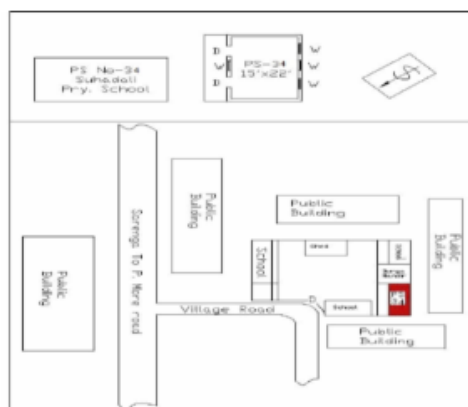

নির্বাচক নিবন্ধন আধিকারিকের স্বাক্ষর

Nazri Naksha

Google Map View

Polling Station Building Front View

Polling Station Front View

Cad View

Key MAP View

1 নাম : নমিতা কুন্ডু স্বামীর নাম: সঞ্জিত কুন্ডু বাড়ির নং : n0063 বয়স : 46 লিঙ্গ : মহিলা	DFT1492529 ফটো উপলব্ধ	2 নাম : সঞ্জিত কুমার কুন্ডু পিতার নাম: সুনীল কুন্ডু বাড়ির নং : n0063 বয়স : 48 লিঙ্গ : পুরুষ	DFT1492511 ফটো উপলব্ধ	3 নাম : যমুনা কুন্ডু স্বামীর নাম: রঞ্জিত কুন্ডু বাড়ির নং : n0063 বয়স : 48 লিঙ্গ : মহিলা	DFT1492750 ফটো উপলব্ধ
4 নাম : সুরেখা কুন্ডু স্বামীর নাম: সুনীল কুন্ডু বাড়ির নং : n0063 বয়স : 79 লিঙ্গ : মহিলা	DFT1492768 ফটো উপলব্ধ	5 নাম : রঞ্জিত কুমার কুন্ডু পিতার নাম: সুনীল কুন্ডু বাড়ির নং : n0063 বয়স : 51 লিঙ্গ : পুরুষ	DFT1492743 ফটো উপলব্ধ	6 নাম : সঞ্চিতা কুণ্ডু পিতার নাম: সঞ্জিত কুমার কুণ্ডু বাড়ির নং : এন0063 বয়স : 21 লিঙ্গ : মহিলা	UVG2156446 ফটো উপলব্ধ
7 নাম : প্রতিমা কালিন্দী স্বামীর নাম: গণেশ কালিন্দী বাড়ির নং : এন0073 বয়স : 29 লিঙ্গ : মহিলা	UVG2156230 ফটো উপলব্ধ	8 নাম : ভজহরি কালিন্দী পিতার নাম: দশরথ কালিন্দী বাড়ির নং : এন0071 বয়স : 23 লিঙ্গ : পুরুষ	UVG2166346 ফটো উপলব্ধ	9 নাম : লক্ষ্মী কান্ত কালিন্দী পিতার নাম: বৈদ্য নাথ কালিন্দী বাড়ির নং : এন0057 বয়স : 22 লিঙ্গ : পুরুষ	UVG2165595 ফটো উপলব্ধ
10 নাম : পুষ্প দুর্গে কালিন্দী স্বামীর নাম: আশীষ কালিন্দী বাড়ির নং : এন0090 বয়স : 22 লিঙ্গ : মহিলা	UVG2165876 ফটো উপলব্ধ	11 নাম : বৈদ্যনাথ কালিন্দী পিতার নাম: মানিক কালিন্দী বাড়ির নং : n0057 বয়স : 49 লিঙ্গ : পুরুষ	WB/36/245/552544 ফটো উপলব্ধ	12 নাম : মামনী কালিন্দী স্বামীর নাম: সুরত কালিন্দী বাড়ির নং : এন0092 বয়স : 26 লিঙ্গ : মহিলা	UVG1800515 ফটো উপলব্ধ
13 নাম : আশীষ কালিন্দী পিতার নাম: শ্যাম কালিন্দী বাড়ির নং : এন0090 বয়স : 26 লিঙ্গ : পুরুষ	UVG1800457 ফটো উপলব্ধ	14 নাম : জ্যোৎস্না কালিন্দী পিতার নাম: হারাধন কালিন্দী বাড়ির নং : এন0175 বয়স : 30 লিঙ্গ : মহিলা	UVG1800655 ফটো উপলব্ধ	15 নাম : বাপি কালিন্দী পিতার নাম: হারাধন কালিন্দী বাড়ির নং : এন0175 বয়স : 30 লিঙ্গ : পুরুষ	UVG1800663 ফটো উপলব্ধ
16 নাম : বকুল কালিন্দী স্বামীর নাম: নন্দ কালিন্দী বাড়ির নং : n0240 বয়স : 25 লিঙ্গ : মহিলা	UVG1920776 ফটো উপলব্ধ	17 নাম : বিকাশ কালিন্দী পিতার নাম: শম্ভু কালিন্দী বাড়ির নং : n0175 বয়স : 24 লিঙ্গ : পুরুষ	UVG1942994 ফটো উপলব্ধ	18 নাম : নমিতা কালিন্দী স্বামীর নাম: বাপি কালিন্দী বাড়ির নং : n0175 বয়স : 28 লিঙ্গ : মহিলা	UVG1946821 ফটো উপলব্ধ
19 নাম : সুনীল কালিন্দী পিতার নাম: কার্তিক কালিন্দী বাড়ির নং : n0184 বয়স : 25 লিঙ্গ : পুরুষ	UVG1946979 ফটো উপলব্ধ	20 নাম : রাহুল কালিন্দী পিতার নাম: উত্তম কালিন্দী বাড়ির নং : n0085 বয়স : 24 লিঙ্গ : পুরুষ	UVG1948165 ফটো উপলব্ধ	21 নাম : দীপক কালিন্দী পিতার নাম: অজয় কালিন্দী বাড়ির নং : এন0073 বয়স : 24 লিঙ্গ : পুরুষ	UVG1988641 ফটো উপলব্ধ
22 নাম : জয়ন্ত কালিন্দী পিতার নাম: বৈদ্যনাথ কালিন্দী বাড়ির নং : n0057 বয়স : 24 লিঙ্গ : পুরুষ	UVG1946946 ফটো উপলব্ধ	23 নাম : ঈশু ব্যানার্জী পিতার নাম: অম্বিকা চরণ ব্যানার্জী বাড়ির নং : এন00৮৮ বয়স : 22 লিঙ্গ : মহিলা	UVG2061877 ফটো উপলব্ধ	24 নাম : মন্দিরা কালিন্দী স্বামীর নাম: সুবীর কালিন্দী বাড়ির নং : n0094 বয়স : 27 লিঙ্গ : মহিলা	UVG1686914 ফটো উপলব্ধ
25 নাম : বর্ষা কালিন্দী স্বামীর নাম: সাগর কালিন্দী বাড়ির নং : এ০০০৯২ বয়স : 22 লিঙ্গ : মহিলা	UVG2093342 ফটো উপলব্ধ	26 নাম : কদম কালিন্দী স্বামীর নাম: সুনীল কালিন্দী বাড়ির নং : এন0184 বয়স : 23 লিঙ্গ : মহিলা	UVG2165744 ফটো উপলব্ধ	27 নাম : প্রদীপ কালিন্দী পিতার নাম: তপন কালিন্দী বাড়ির নং : n0094 বয়স : 28 লিঙ্গ : পুরুষ	UVG1619741 ফটো উপলব্ধ
28 নাম : মনি কালিন্দী স্বামীর নাম: বুদ্ধেশ্বর কালিন্দী বাড়ির নং : n0090 বয়স : 29 লিঙ্গ : মহিলা	UVG1619782 ফটো উপলব্ধ	29 নাম : সরস্বতী কালিন্দী স্বামীর নাম: চিত্ত কালিন্দী বাড়ির নং : n0095 বয়স : 31 লিঙ্গ : মহিলা	UVG1619790 ফটো উপলব্ধ	30 নাম : সুরত কালিন্দী পিতার নাম: রোহিত কালিন্দী বাড়ির নং : এন0092 বয়স : 28 লিঙ্গ : পুরুষ	UVG1619816 ফটো উপলব্ধ