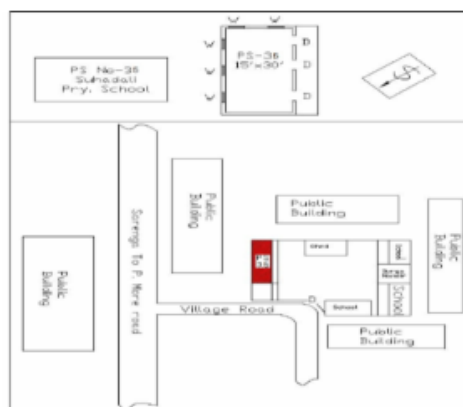

নির্বাচক নিবন্ধন আধিকারিকের স্বাক্ষর

Nazri Naksha

Google Map View

Polling Station Building Front View

Polling Station Front View

Cad View

Key MAP View

1 নাম : বাবলু কুন্ডু পিতার নাম: রঘু কুন্ডু বাড়ির নং : n0041 বয়স : 46 লিঙ্গ : পুরুষ	DFT2150951 ফটো উপলব্ধ	2 নাম : রুমা কুন্ডু স্বামীর নাম: বাবলু কুন্ডু বাড়ির নং : n0041 বয়স : 42 লিঙ্গ : মহিলা	DFT2151462 ফটো উপলব্ধ	3 নাম : অজিত কুন্ডু পিতার নাম: বংশী কুন্ডু বাড়ির নং : n0041 বয়স : 46 লিঙ্গ : পুরুষ	DFT1299221 ফটো উপলব্ধ
4 নাম : মৌসুমী কুণ্ড স্বামীর নাম: অজিত কুণ্ড বাড়ির নং : n0041 বয়স : 38 লিঙ্গ : মহিলা	UVG1362433 ফটো উপলব্ধ	5 নাম : অমিত কুন্ডু পিতার নাম: সুকুমার কুন্ডু বাড়ির নং : n0041 বয়স : 37 লিঙ্গ : পুরুষ	DFT2671782 ফটো উপলব্ধ	6 নাম : অচিন্ত কুন্ডু পিতার নাম: শংকর কুন্ডু বাড়ির নং : n0041 বয়স : 34 লিঙ্গ : পুরুষ	UVG1343813 ফটো উপলব্ধ
7 নাম : রেখারানী কুণ্ড স্বামীর নাম: বংশী কুণ্ড বাড়ির নং : n0041 বয়স : 71 লিঙ্গ : মহিলা	WB/36/245/555109 ফটো উপলব্ধ	8 নাম : কনক কুণ্ড স্বামীর নাম: শংকর কুণ্ড বাড়ির নং : n0041 বয়স : 56 লিঙ্গ : মহিলা	WB/36/245/555133 ফটো উপলব্ধ	9 নাম : শুভেন্দু কুণ্ড পিতার নাম: শিবরাম কুণ্ড বাড়ির নং : n0040 বয়স : 36 লিঙ্গ : পুরুষ	UVG0155085 ফটো উপলব্ধ
10 নাম : ইলারানী কুণ্ড স্বামীর নাম: শিবরাম কুণ্ড বাড়ির নং : n0040 বয়স : 61 লিঙ্গ : মহিলা	WB/36/245/555110 ফটো উপলব্ধ	11 নাম : শিবরাম কুণ্ড পিতার নাম: নরেন্দ্রনাথ কুণ্ড বাড়ির নং : n0040 বয়স : 66 লিঙ্গ : পুরুষ	WB/36/245/555108 ফটো উপলব্ধ	12 নাম : মাদুরী কুণ্ড স্বামীর নাম: ফনীভবন কুণ্ড বাড়ির নং : n0039 বয়স : 71 লিঙ্গ : মহিলা	WB/36/245/555255 ফটো উপলব্ধ
13 নাম : রুস্পা পিরি(কুণ্ড) স্বামীর নাম: অমিত কুণ্ড বাড়ির নং : n0041 বয়স : 31 লিঙ্গ : মহিলা	UVG1362441 ফটো উপলব্ধ	14 নাম : শুইরাম কুণ্ড পিতার নাম: রঘুনাথ কুণ্ড বাড়ির নং : n0043 বয়স : 53 লিঙ্গ : পুরুষ	UVG1892991 ফটো উপলব্ধ	15 নাম : সুমিত্রা কুন্ডু স্বামীর নাম: রবিনাথ কুন্ডু বাড়ির নং : n0043 বয়স : 47 লিঙ্গ : মহিলা	DFT1299320 ফটো উপলব্ধ
16 নাম : আরতী কুণ্ড স্বামীর নাম: মুরুলী কুণ্ড বাড়ির নং : n0038 বয়স : 63 লিঙ্গ : মহিলা	WB/36/245/555093 ফটো উপলব্ধ	17 নাম : সাগর কুন্ডু পিতার নাম: মুরুলী কুন্ডু বাড়ির নং : n0038 বয়স : 46 লিঙ্গ : পুরুষ	DFT1299163 ফটো উপলব্ধ	18 নাম : পদ্মা কুন্ডু স্বামীর নাম: সাগর কুন্ডু বাড়ির নং : n0038 বয়স : 39 লিঙ্গ : মহিলা	DFT2517431 ফটো উপলব্ধ
19 নাম : ভৈরব কুণ্ড পিতার নাম: রবি কুণ্ড বাড়ির নং : এন0043 বয়স : 23 লিঙ্গ : পুরুষ	UVG2034684 ফটো উপলব্ধ	20 নাম : প্রসাদ কুণ্ড পিতার নাম: সাগর কুণ্ড বাড়ির নং : এন0038 বয়স : 22 লিঙ্গ : পুরুষ	UVG2165157 ফটো উপলব্ধ	21 নাম : সুদীপা কুণ্ড পিতার নাম: সাগর কুণ্ড বাড়ির নং : এন0038 বয়স : 21 লিঙ্গ : মহিলা	UVG2232106 ফটো উপলব্ধ
22 নাম : রজত কুন্ডু পিতার নাম: বাবলু কুন্ডু বাড়ির নং : এন0041 বয়স : 21 লিঙ্গ : পুরুষ	UVG2185544 ফটো উপলব্ধ	23 নাম : সোমা কুণ্ড পাল স্বামীর নাম: শুভেন্দু কুণ্ড বাড়ির নং : n0040 বয়স : 29 লিঙ্গ : মহিলা	UVG1563428 ফটো উপলব্ধ	24 নাম : সুচিত্রা মন্ডল স্বামীর নাম: মিতুন মন্ডল বাড়ির নং : এন0006 বয়স : 25 লিঙ্গ : মহিলা	YYS2021731 ফটো উপলব্ধ
25 নাম : তুলসী গরাই স্বামীর নাম: বংশী গরাই বাড়ির নং : n0017 বয়স : 68 লিঙ্গ : মহিলা	DFT2633170 ফটো উপলব্ধ	26 নাম : রঞ্জিত গরাই পিতার নাম: বংশী গরাই বাড়ির নং : n0017 বয়স : 49 লিঙ্গ : পুরুষ	DFT1495415 ফটো উপলব্ধ	27 নাম : বর্ণালী গরাই স্বামীর নাম: রঞ্জিত গরাই বাড়ির নং : n0017 বয়স : 46 লিঙ্গ : মহিলা	DFT2633188 ফটো উপলব্ধ
28 নাম : প্রনব গরাই পিতার নাম: বংশী গরাই বাড়ির নং : সুখাডালী বয়স : 32 লিঙ্গ : পুরুষ	UVG1284330 ফটো উপলব্ধ	29 নাম : বিভাস চন্দ্র গরাই পিতার নাম: অজিত গরাই বাড়ির নং : n0033 বয়স : 42 লিঙ্গ : পুরুষ	DFT2150977 ফটো উপলব্ধ	30 নাম : অজিত গরাই পিতার নাম: দুঃখীত গরাই বাড়ির নং : n0033 বয়স : 69 লিঙ্গ : পুরুষ	WB/36/245/555274 ফটো উপলব্ধ