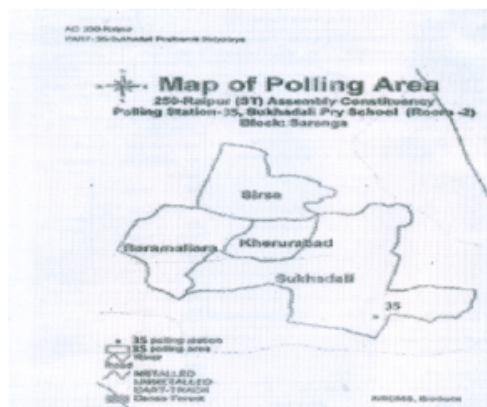

Nazri Naksha