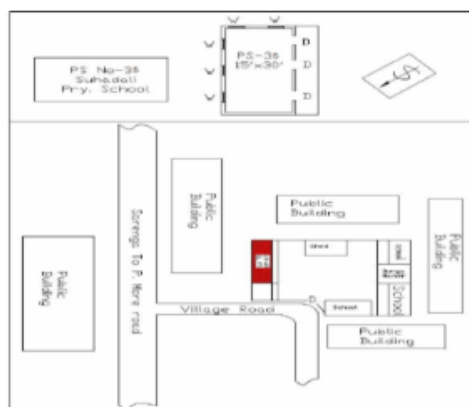

নির্বাচক নিবন্ধন আধিকারিকের স্বাক্ষর

Nazri Naksha

Google Map View

Polling Station Building Front View

Polling Station Front View

Cad View

Key MAP View

1 নাম : বাবলু কুন্ডু পিতার নাম: রঘু কুন্ডু বাড়ির নং : n0041 বয়স : 46 লিঙ্গ : পুরুষ	DFT2150951 ফটো উপলব্ধ	2 নাম : রুমা কুন্ডু স্বামীর নাম: বাবলু কুন্ডু বাড়ির নং : n0041 বয়স : 42 লিঙ্গ : মহিলা	DFT2151462 ফটো উপলব্ধ	3 নাম : অজিত কুন্ডু পিতার নাম: বংশী কুন্ডু বাড়ির নং : n0041 বয়স : 46 লিঙ্গ : পুরুষ	DFT1299221 ফটো উপলব্ধ
4 নাম : মৌসুমী কুণ্ড স্বামীর নাম: অজিত কুণ্ড বাড়ির নং : n0041 বয়স : 38 লিঙ্গ : মহিলা	UVG1362433 ফটো উপলব্ধ	5 নাম : অমিত কুন্ডু পিতার নাম: সুকুমার কুন্ডু বাড়ির নং : n0041 বয়স : 37 লিঙ্গ : পুরুষ	DFT2671782 ফটো উপলব্ধ	6 নাম : অচিন্ত কুন্ডু পিতার নাম: শংকর কুন্ডু বাড়ির নং : n0041 বয়স : 34 লিঙ্গ : পুরুষ	UVG1343813 ফটো উপলব্ধ
7 নাম : রেখারানী কুণ্ড স্বামীর নাম: বংশী কুণ্ড বাড়ির নং : n0041 বয়স : 71 লিঙ্গ : মহিলা	WB/36/245/555109 ফটো উপলব্ধ	8 নাম : কনক কুণ্ড স্বামীর নাম: শংকর কুণ্ড বাড়ির নং : n0041 বয়স : 56 লিঙ্গ : মহিলা	WB/36/245/555133 ফটো উপলব্ধ	9 নাম : শুভেন্দু কুণ্ড পিতার নাম: শিবরাম কুণ্ড বাড়ির নং : n0040 বয়স : 36 লিঙ্গ : পুরুষ	UVG0155085 ফটো উপলব্ধ
10 নাম : ইলারানী কুণ্ড স্বামীর নাম: শিবরাম কুণ্ড বাড়ির নং : n0040 বয়স : 61 লিঙ্গ : মহিলা	WB/36/245/555110 ফটো উপলব্ধ	11 নাম : শিবরাম কুণ্ড পিতার নাম: নরেন্দ্রনাথ কুণ্ড বাড়ির নং : n0040 বয়স : 66 লিঙ্গ : পুরুষ	WB/36/245/555108 ফটো উপলব্ধ	12 নাম : মাদুরী কুণ্ড স্বামীর নাম: ফনীভবন কুণ্ড বাড়ির নং : n0039 বয়স : 71 লিঙ্গ : মহিলা	WB/36/245/555255 ফটো উপলব্ধ
13 নাম : রুস্পা পিরি(কুণ্ড) স্বামীর নাম: অমিত কুণ্ড বাড়ির নং : n0041 বয়স : 31 লিঙ্গ : মহিলা	UVG1362441 ফটো উপলব্ধ	14 নাম : শুইরাম কুণ্ড পিতার নাম: রঘুনাথ কুণ্ড বাড়ির নং : n0043 বয়স : 53 লিঙ্গ : পুরুষ	UVG1892991 ফটো উপলব্ধ	15 নাম : সুমিত্রা কুন্ডু স্বামীর নাম: রবিনাথ কুন্ডু বাড়ির নং : n0043 বয়স : 47 লিঙ্গ : মহিলা	DFT1299320 ফটো উপলব্ধ
16 নাম : আরতী কুণ্ড স্বামীর নাম: মুরুলী কুণ্ড বাড়ির নং : n0038 বয়স : 63 লিঙ্গ : মহিলা	WB/36/245/555093 ফটো উপলব্ধ	17 নাম : সাগর কুন্ডু পিতার নাম: মুরুলী কুন্ডু বাড়ির নং : n0038 বয়স : 46 লিঙ্গ : পুরুষ	DFT1299163 ফটো উপলব্ধ	18 নাম : পদ্মা কুন্ডু স্বামীর নাম: সাগর কুন্ডু বাড়ির নং : n0038 বয়স : 39 লিঙ্গ : মহিলা	DFT2517431 ফটো উপলব্ধ
19 নাম : ভৈরব কুণ্ড পিতার নাম: রবি কুণ্ড বাড়ির নং : এন0043 বয়স : 23 লিঙ্গ : পুরুষ	UVG2034684 ফটো উপলব্ধ	20 নাম : প্রসাদ কুণ্ড পিতার নাম: সাগর কুণ্ড বাড়ির নং : এন0038 বয়স : 22 লিঙ্গ : পুরুষ	UVG2165157 ফটো উপলব্ধ	21 নাম : সুদীপা কুণ্ড পিতার নাম: সাগর কুণ্ড বাড়ির নং : এন0038 বয়স : 21 লিঙ্গ : মহিলা	UVG2232106 ফটো উপলব্ধ
22 নাম : রজত কুন্ডু পিতার নাম: বাবলু কুন্ডু বাড়ির নং : এন0041 বয়স : 21 লিঙ্গ : পুরুষ	UVG2185544 ফটো উপলব্ধ	23 নাম : সোমা কুণ্ড পাল স্বামীর নাম: শুভেন্দু কুণ্ড বাড়ির নং : n0040 বয়স : 29 লিঙ্গ : মহিলা	UVG1563428 ফটো উপলব্ধ	24 নাম : সুচিত্রা মন্ডল স্বামীর নাম: মিতুন মন্ডল বাড়ির নং : এন0006 বয়স : 25 লিঙ্গ : মহিলা	YYS2021731 ফটো উপলব্ধ
25 নাম : তুলসী গরাই স্বামীর নাম: বংশী গরাই বাড়ির নং : n0017 বয়স : 68 লিঙ্গ : মহিলা	DFT2633170 ফটো উপলব্ধ	26 নাম : রঞ্জিত গরাই পিতার নাম: বংশী গরাই বাড়ির নং : n0017 বয়স : 49 লিঙ্গ : পুরুষ	DFT1495415 ফটো উপলব্ধ	27 নাম : বর্ণালী গরাই স্বামীর নাম: রঞ্জিত গরাই বাড়ির নং : n0017 বয়স : 46 লিঙ্গ : মহিলা	DFT2633188 ফটো উপলব্ধ
28 নাম : প্রনব গরাই পিতার নাম: বংশী গরাই বাড়ির নং : সুখাডালী বয়স : 32 লিঙ্গ : পুরুষ	UVG1284330 ফটো উপলব্ধ	29 নাম : বিভাস চন্দ্র গরাই পিতার নাম: অজিত গরাই বাড়ির নং : n0033 বয়স : 42 লিঙ্গ : পুরুষ	DFT2150977 ফটো উপলব্ধ	30 নাম : অজিত গরাই পিতার নাম: দুঃখীত গরাই বাড়ির নং : n0033 বয়স : 69 লিঙ্গ : পুরুষ	WB/36/245/555274 ফটো উপলব্ধ