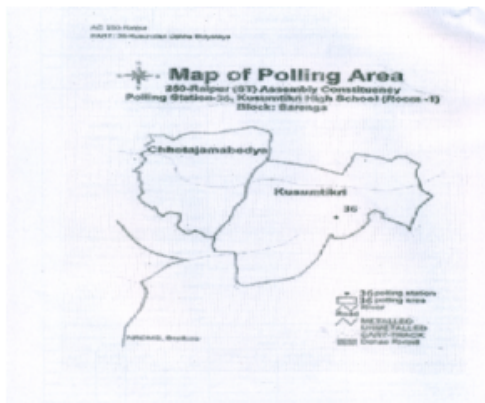

Nazri Naksha