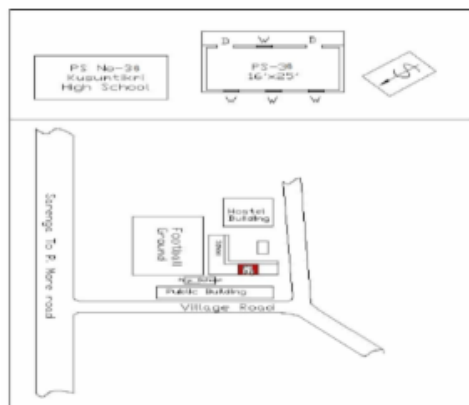

নির্বাচক নিবন্ধন আধিকারিকের স্বাক্ষর

Nazri Naksha

Google Map View

Polling Station Building Front View

Polling Station Front View

Cad View

Key MAP View

1 নাম : চিত্রা গরুই স্বামীর নাম : কৃষ্ণপদ গরুই বাড়ির নং : এন0099 বয়স : 21 লিঙ্গ : মহিলা	UVG2163228 ফটো উপলব্ধ	2 নাম : নিলাস গোরাই পিতার নাম : চন্ডিচরন গোরাই বাড়ির নং : এন0015 বয়স : 22 লিঙ্গ : পুরুষ	UVG2109031 ফটো উপলব্ধ	3 নাম : অসিত বরণ গরুই পিতার নাম : গোবর্ধন গরুই বাড়ির নং : n0015 বয়স : 69 লিঙ্গ : পুরুষ	UVG2131993 ফটো উপলব্ধ
4 নাম : বিশ্বনাথ গরুই পিতার নাম : গোবর্ধন গরুই বাড়ির নং : n0015 বয়স : 61 লিঙ্গ : পুরুষ	UVG2132025 ফটো উপলব্ধ	5 নাম : মামনি গরুই মায়ের নাম : প্রতিমা গরুই বাড়ির নং : এন0015 বয়স : 21 লিঙ্গ : মহিলা	UVG2183168 ফটো উপলব্ধ	6 নাম : রূপালী গরুই মায়ের নাম : রেণুকা গরুই বাড়ির নং : এন0087 বয়স : 23 লিঙ্গ : মহিলা	IRH2758407 ফটো উপলব্ধ
7 নাম : তারক নাথ গরুই পিতার নাম : হরিপদ গরুই বাড়ির নং : n0170 বয়স : 41 লিঙ্গ : পুরুষ	DFT2667921 ফটো উপলব্ধ	8 নাম : আনন্দ গরুই পিতার নাম : হরিপদ গরুই বাড়ির নং : n0172 বয়স : 37 লিঙ্গ : পুরুষ	DFT2668127 ফটো উপলব্ধ	9 নাম : আভা গরুই স্বামীর নাম : হরিপদ গরুই বাড়ির নং : n0173 বয়স : 61 লিঙ্গ : মহিলা	WB/36/245/462115 ফটো উপলব্ধ
10 নাম : হরিপদ গরুই পিতার নাম : যতীন্দ্র গরুই বাড়ির নং : n0174 বয়স : 66 লিঙ্গ : পুরুষ	WB/36/245/462536 ফটো উপলব্ধ	11 নাম : শুভরাজ গরুই পিতার নাম : বিমল গরুই বাড়ির নং : n0087 বয়স : 29 লিঙ্গ : পুরুষ	UVG1620004 ফটো উপলব্ধ	12 নাম : পূজা গরুই স্বামীর নাম : শ্রীমন্ত গরুই বাড়ির নং : এন0015 বয়স : 23 লিঙ্গ : মহিলা	UVG2034858 ফটো উপলব্ধ
13 নাম : শান্তনা গরুই স্বামীর নাম : বিশ্বনাথ গরুই বাড়ির নং : n0015 বয়স : 56 লিঙ্গ : মহিলা	WB/36/245/558701 ফটো উপলব্ধ	14 নাম : শ্রীমন্ত গরুই পিতার নাম : অশোক গরুই বাড়ির নং : n0015 বয়স : 35 লিঙ্গ : পুরুষ	UVG1212935 ফটো উপলব্ধ	15 নাম : মঞ্জু গরুই স্বামীর নাম : অশোক গরুই বাড়ির নং : n0015 বয়স : 59 লিঙ্গ : মহিলা	WB/36/245/558752 ফটো উপলব্ধ
16 নাম : অশোক গরুই পিতার নাম : গোবর্ধন গরুই বাড়ির নং : n0015 বয়স : 66 লিঙ্গ : পুরুষ	UVG2293207 ফটো উপলব্ধ	17 নাম : ইতু গরুই স্বামীর নাম : বিমল গরুই বাড়ির নং : n0088 বয়স : 49 লিঙ্গ : মহিলা	WB/36/245/552091 ফটো উপলব্ধ	18 নাম : বিমল গরুই পিতার নাম : বসন গরুই বাড়ির নং : n0087 বয়স : 53 লিঙ্গ : পুরুষ	WB/36/245/552658 ফটো উপলব্ধ
19 নাম : কৃষ্ণপদ গরুই পিতার নাম : অসিতবরন গরুই বাড়ির নং : n0077 বয়স : 42 লিঙ্গ : পুরুষ	UVG1347608 ফটো উপলব্ধ	20 নাম : চন্ডিচরন গোরাই পিতার নাম : নিতানন্দ গোরাই বাড়ির নং : n0015 বয়স : 42 লিঙ্গ : পুরুষ	DFT2427813 ফটো উপলব্ধ	21 নাম : জয়ন্ত গরুই পিতার নাম : বিশ্বনাথ গরুই বাড়ির নং : n0015 বয়স : 30 লিঙ্গ : পুরুষ	UVG1461607 ফটো উপলব্ধ
22 নাম : ভবানী গরুই স্বামীর নাম : গোবর্ধন গোরাই বাড়ির নং : n0015 বয়স : 99 লিঙ্গ : মহিলা	WB/36/245/558006 ফটো উপলব্ধ	23 নাম : রাম গরুই পিতার নাম : বিমল গরুই বাড়ির নং : n0087 বয়স : 26 লিঙ্গ : পুরুষ	UVG1761881 ফটো উপলব্ধ	24 নাম : মনিকা গরুই স্বামীর নাম : আনন্দ গরুই বাড়ির নং : n0169 বয়স : 28 লিঙ্গ : মহিলা	UVG1623644 ফটো উপলব্ধ
25 নাম : পুতুল গরুই স্বামীর নাম : তারকনাথ গরুই বাড়ির নং : n0171 বয়স : 32 লিঙ্গ : মহিলা	UVG1623651 ফটো উপলব্ধ	26 নাম : জয়দেব গোরাই মায়ের নাম : নয়নতারা গোরাই বাড়ির নং : n0085 বয়স : 35 লিঙ্গ : পুরুষ	UVG1121268 ফটো উপলব্ধ	27 নাম : আরতী গোরাই স্বামীর নাম : চন্ডিচরন গোরাই বাড়ির নং : n0076 বয়স : 40 লিঙ্গ : মহিলা	DFT2427797 ফটো উপলব্ধ
28 নাম : রীনা গোরাই স্বামীর নাম : কিশোর গোরাই বাড়ির নং : n0075 বয়স : 46 লিঙ্গ : মহিলা	DFT1299965 ফটো উপলব্ধ	29 নাম : প্রমিলা গোরাই স্বামীর নাম : বাসুদেব গোরাই বাড়ির নং : n0062 বয়স : 96 লিঙ্গ : মহিলা	WB/36/245/558878 ফটো উপলব্ধ	30 নাম : প্রতিমা গোরাই স্বামীর নাম : সুজিত গোরাই বাড়ির নং : n0061 বয়স : 42 লিঙ্গ : মহিলা	DFT2634020 ফটো উপলব্ধ