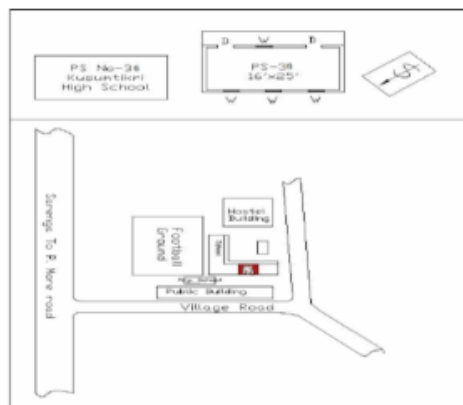

নির্বাচক নিবন্ধন আধিকারিকের স্বাক্ষর

Nazri Naksha

Google Map View

Polling Station Building Front View

Polling Station Front View

Cad View

Key MAP View

1 নাম : চিত্রা গরুই স্বামীর নাম : কৃষ্ণপদ গরুই বাড়ির নং : এন0099 বয়স : 21 লিঙ্গ : মহিলা	UVG2163228 ফটো উপলব্ধ	2 নাম : নিলাস গোরাই পিতার নাম : চন্ডিচরন গোরাই বাড়ির নং : এন0015 বয়স : 22 লিঙ্গ : পুরুষ	UVG2109031 ফটো উপলব্ধ	3 নাম : অসিত বরণ গরুই পিতার নাম : গোবর্ধন গরুই বাড়ির নং : n0015 বয়স : 69 লিঙ্গ : পুরুষ	UVG2131993 ফটো উপলব্ধ
4 নাম : বিশ্বনাথ গরুই পিতার নাম : গোবর্ধন গরুই বাড়ির নং : n0015 বয়স : 61 লিঙ্গ : পুরুষ	UVG2132025 ফটো উপলব্ধ	5 নাম : মামনি গরুই মায়ের নাম : প্রতিমা গরুই বাড়ির নং : এন0015 বয়স : 21 লিঙ্গ : মহিলা	UVG2183168 ফটো উপলব্ধ	6 নাম : রূপালী গরুই মায়ের নাম : রেণুকা গরুই বাড়ির নং : এন0087 বয়স : 23 লিঙ্গ : মহিলা	IRH2758407 ফটো উপলব্ধ
7 নাম : তারক নাথ গরুই পিতার নাম : হরিপদ গরুই বাড়ির নং : n0170 বয়স : 41 লিঙ্গ : পুরুষ	DFT2667921 ফটো উপলব্ধ	8 নাম : আনন্দ গরুই পিতার নাম : হরিপদ গরুই বাড়ির নং : n0172 বয়স : 37 লিঙ্গ : পুরুষ	DFT2668127 ফটো উপলব্ধ	9 নাম : আভা গরুই স্বামীর নাম : হরিপদ গরুই বাড়ির নং : n0173 বয়স : 61 লিঙ্গ : মহিলা	WB/36/245/462115 ফটো উপলব্ধ
10 নাম : হরিপদ গরুই পিতার নাম : যতীন্দ্র গরুই বাড়ির নং : n0174 বয়স : 66 লিঙ্গ : পুরুষ	WB/36/245/462536 ফটো উপলব্ধ	11 নাম : শুভরাজ গরুই পিতার নাম : বিমল গরুই বাড়ির নং : n0087 বয়স : 29 লিঙ্গ : পুরুষ	UVG1620004 ফটো উপলব্ধ	12 নাম : পূজা গরুই স্বামীর নাম : শ্রীমন্ত গরুই বাড়ির নং : এন0015 বয়স : 23 লিঙ্গ : মহিলা	UVG2034858 ফটো উপলব্ধ
13 নাম : শান্তনা গরুই স্বামীর নাম : বিশ্বনাথ গরুই বাড়ির নং : n0015 বয়স : 56 লিঙ্গ : মহিলা	WB/36/245/558701 ফটো উপলব্ধ	14 নাম : শ্রীমন্ত গরুই পিতার নাম : অশোক গরুই বাড়ির নং : n0015 বয়স : 35 লিঙ্গ : পুরুষ	UVG1212935 ফটো উপলব্ধ	15 নাম : মঞ্জু গরুই স্বামীর নাম : অশোক গরুই বাড়ির নং : n0015 বয়স : 59 লিঙ্গ : মহিলা	WB/36/245/558752 ফটো উপলব্ধ
16 নাম : অশোক গরুই পিতার নাম : গোবর্ধন গরুই বাড়ির নং : n0015 বয়স : 66 লিঙ্গ : পুরুষ	UVG2293207 ফটো উপলব্ধ	17 নাম : ইতু গরুই স্বামীর নাম : বিমল গরুই বাড়ির নং : n0088 বয়স : 49 লিঙ্গ : মহিলা	WB/36/245/552091 ফটো উপলব্ধ	18 নাম : বিমল গরুই পিতার নাম : বসন গরুই বাড়ির নং : n0087 বয়স : 53 লিঙ্গ : পুরুষ	WB/36/245/552658 ফটো উপলব্ধ
19 নাম : কৃষ্ণপদ গরুই পিতার নাম : অসিতবরন গরুই বাড়ির নং : n0077 বয়স : 42 লিঙ্গ : পুরুষ	UVG1347608 ফটো উপলব্ধ	20 নাম : চন্ডিচরন গোরাই পিতার নাম : নিতানন্দ গোরাই বাড়ির নং : n0015 বয়স : 42 লিঙ্গ : পুরুষ	DFT2427813 ফটো উপলব্ধ	21 নাম : জয়ন্ত গরুই পিতার নাম : বিশ্বনাথ গরুই বাড়ির নং : n0015 বয়স : 30 লিঙ্গ : পুরুষ	UVG1461607 ফটো উপলব্ধ
22 নাম : ভবানী গরুই স্বামীর নাম : গোবর্ধন গোরাই বাড়ির নং : n0015 বয়স : 99 লিঙ্গ : মহিলা	WB/36/245/558006 ফটো উপলব্ধ	23 নাম : রাম গরুই পিতার নাম : বিমল গরুই বাড়ির নং : n0087 বয়স : 26 লিঙ্গ : পুরুষ	UVG1761881 ফটো উপলব্ধ	24 নাম : মনিকা গরুই স্বামীর নাম : আনন্দ গরুই বাড়ির নং : n0169 বয়স : 28 লিঙ্গ : মহিলা	UVG1623644 ফটো উপলব্ধ
25 নাম : পুতুল গরুই স্বামীর নাম : তারকনাথ গরুই বাড়ির নং : n0171 বয়স : 32 লিঙ্গ : মহিলা	UVG1623651 ফটো উপলব্ধ	26 নাম : জয়দেব গোরাই মায়ের নাম : নয়নতারা গোরাই বাড়ির নং : n0085 বয়স : 35 লিঙ্গ : পুরুষ	UVG1121268 ফটো উপলব্ধ	27 নাম : আরতী গোরাই স্বামীর নাম : চন্ডিচরন গোরাই বাড়ির নং : n0076 বয়স : 40 লিঙ্গ : মহিলা	DFT2427797 ফটো উপলব্ধ
28 নাম : রীনা গোরাই স্বামীর নাম : কিশোর গোরাই বাড়ির নং : n0075 বয়স : 46 লিঙ্গ : মহিলা	DFT1299965 ফটো উপলব্ধ	29 নাম : প্রমিলা গোরাই স্বামীর নাম : বাসুদেব গোরাই বাড়ির নং : n0062 বয়স : 96 লিঙ্গ : মহিলা	WB/36/245/558878 ফটো উপলব্ধ	30 নাম : প্রতিমা গোরাই স্বামীর নাম : সুজিত গোরাই বাড়ির নং : n0061 বয়স : 42 লিঙ্গ : মহিলা	DFT2634020 ফটো উপলব্ধ