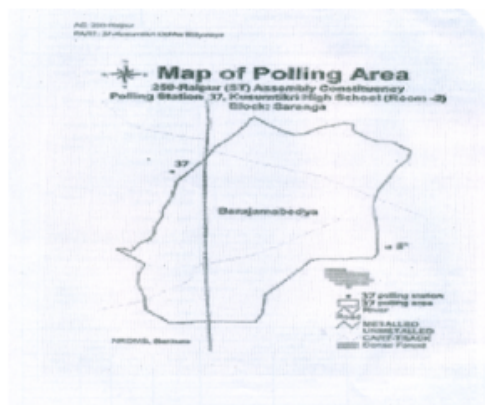

Nazri Naksha