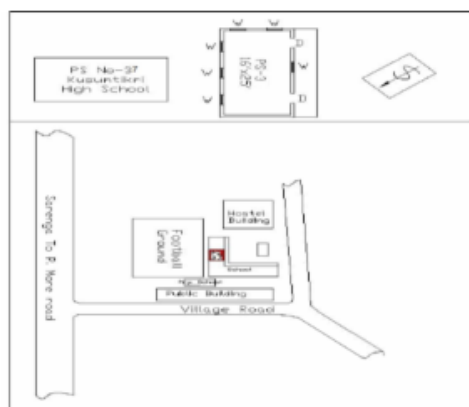

নির্বাচক নিবন্ধন আধিকারিকের স্বাক্ষর

Nazri Naksha

Google Map View

Polling Station Building Front View

Polling Station Front View

Cad View

Key MAP View

1 নাম : পিংকী কর্মকার স্বামীর নাম: হাবলু কর্মকার বাড়ির নং : n0131 বয়স : 38 লিঙ্গ : মহিলা	UVG1121748 ফটো উপলব্ধ	2 নাম : মামনি কর্মকার স্বামীর নাম: হাবলু কর্মকার বাড়ির নং : n0131 বয়স : 39 লিঙ্গ : মহিলা	UVG1362912 ফটো উপলব্ধ	3 নাম : হাবলু কর্মকার পিতার নাম: যুগল কর্মকার বাড়ির নং : n0131 বয়স : 46 লিঙ্গ : পুরুষ	DFT2672962 ফটো উপলব্ধ
4 নাম : চপলা কর্মকার স্বামীর নাম: যুগল কর্মকার বাড়ির নং : n0131 বয়স : 76 লিঙ্গ : মহিলা	WB/36/245/558016 ফটো উপলব্ধ	5 নাম : যুগল কর্মকার পিতার নাম: নকুল কর্মকার বাড়ির নং : n0131 বয়স : 84 লিঙ্গ : পুরুষ	WB/36/245/558013 ফটো উপলব্ধ	6 নাম : উমা কর্মকার স্বামীর নাম: চিরঞ্জিত কর্মকার বাড়ির নং : n0058 বয়স : 30 লিঙ্গ : মহিলা	UVG1462340 ফটো উপলব্ধ
7 নাম : চিরঞ্জিত কর্মকার পিতার নাম: বদন কর্মকার বাড়ির নং : n0058 বয়স : 33 লিঙ্গ : পুরুষ	UVG1461896 ফটো উপলব্ধ	8 নাম : টিয়া কর্মকার স্বামীর নাম: প্রশান্ত কর্মকার বাড়ির নং : n0058 বয়স : 31 লিঙ্গ : মহিলা	UVG1462258 ফটো উপলব্ধ	9 নাম : প্রশান্ত কর্মকার পিতার নাম: বদন কর্মকার বাড়ির নং : n0058 বয়স : 35 লিঙ্গ : পুরুষ	UVG1071281 ফটো উপলব্ধ
10 নাম : মঞ্জু কর্মকার স্বামীর নাম: বদন কর্মকার বাড়ির নং : n0058 বয়স : 66 লিঙ্গ : মহিলা	WB/36/245/558153 ফটো উপলব্ধ	11 নাম : বদন কর্মকার পিতার নাম: গোবিন্দ কর্মকার বাড়ির নং : n0058 বয়স : 71 লিঙ্গ : পুরুষ	WB/36/245/558707 ফটো উপলব্ধ	12 নাম : গৌরাঙ্গ কর্মকার পিতার নাম: বংশী কর্মকার বাড়ির নং : n0058 বয়স : 29 লিঙ্গ : পুরুষ	UVG1555655 ফটো উপলব্ধ
13 নাম : আরতী কর্মকার স্বামীর নাম: বংশী কর্মকার বাড়ির নং : n0058 বয়স : 71 লিঙ্গ : মহিলা	WB/36/245/558152 ফটো উপলব্ধ	14 নাম : বংশী কর্মকার পিতার নাম: গোবিন্দ কর্মকার বাড়ির নং : n0058 বয়স : 76 লিঙ্গ : পুরুষ	WB/36/245/558582 ফটো উপলব্ধ	15 নাম : তাপস কর্মকার পিতার নাম: হাবলু কর্মকার বাড়ির নং : এন0131 বয়স : 20 লিঙ্গ : পুরুষ	UVG2238400 ফটো উপলব্ধ
16 নাম : রাজু কর্মকার পিতার নাম: হাবলু কর্মকার বাড়ির নং : এন0131 বয়স : 20 লিঙ্গ : পুরুষ	UVG2250405 ফটো উপলব্ধ	17 নাম : লক্ষ্মী কর্মকার স্বামীর নাম: গৌরাঙ্গ কর্মকার বাড়ির নং : n0058 বয়স : 31 লিঙ্গ : মহিলা	UVG1726652 ফটো উপলব্ধ	18 নাম : সাগেণ কিস্কু পিতার নাম: সয়েন কিস্কু বাড়ির নং : n0120 বয়স : 26 লিঙ্গ : পুরুষ	UVG1762038 ফটো উপলব্ধ
19 নাম : শুধমা কিস্কু স্বামীর নাম: হপন কিস্কু বাড়ির নং : n0056 বয়স : 28 লিঙ্গ : মহিলা	UVG1620251 ফটো উপলব্ধ	20 নাম : রামকৃষ্ণ কিস্কু পিতার নাম: বৈদ্যনাথ কিস্কু বাড়ির নং : n0119 বয়স : 32 লিঙ্গ : পুরুষ	UVG1620301 ফটো উপলব্ধ	21 নাম : সুস্মিতা কিস্কু পিতার নাম: লক্ষ্মীকান্ত কিস্কু বাড়ির নং : এন0082 বয়স : 20 লিঙ্গ : মহিলা	UVG2181626 ফটো উপলব্ধ
22 নাম : মৌসুমী কিস্কু পিতার নাম: বিজয় কিস্কু বাড়ির নং : n0056 বয়স : 24 লিঙ্গ : মহিলা	UVG1928969 ফটো উপলব্ধ	23 নাম : গুরমনি মূর্মা (কিস্কু) স্বামীর নাম: বাঙ্গল কিস্কু বাড়ির নং : n0120 বয়স : 33 লিঙ্গ : মহিলা	UVG1213115 ফটো উপলব্ধ	24 নাম : বাঙ্গল কিস্কু পিতার নাম: ঈন্দান কিস্কু বাড়ির নং : n0120 বয়স : 49 লিঙ্গ : পুরুষ	WB/36/245/558605 ফটো উপলব্ধ
25 নাম : মায়ন কিস্কু স্বামীর নাম: শয়েন কিস্কু বাড়ির নং : n0120 বয়স : 51 লিঙ্গ : মহিলা	WB/36/245/558287 ফটো উপলব্ধ	26 নাম : চন্দনা কিস্কু স্বামীর নাম: লক্ষ্মীকান্ত কিস্কু বাড়ির নং : n0119 বয়স : 36 লিঙ্গ : মহিলা	UVG1462266 ফটো উপলব্ধ	27 নাম : বৈদ্যনাথ কিস্কু পিতার নাম: দামোদর কিস্কু বাড়ির নং : n0119 বয়স : 61 লিঙ্গ : পুরুষ	WB/36/245/558468 ফটো উপলব্ধ
28 নাম : লক্ষ্মীকান্ত কিস্কু পিতার নাম: বৈদ্যনাথ কিস্কু বাড়ির নং : n0082 বয়স : 54 লিঙ্গ : পুরুষ	WB/36/245/558870 ফটো উপলব্ধ	29 নাম : ঠাকুরমনি কিস্কু পিতার নাম: ধনীরাম কিস্কু বাড়ির নং : n0056 বয়স : 67 লিঙ্গ : মহিলা	UVG1462233 ফটো উপলব্ধ	30 নাম : হপন কিস্কু পিতার নাম: বিজয় কিস্কু বাড়ির নং : n0056 বয়স : 32 লিঙ্গ : পুরুষ	UVG1284975 ফটো উপলব্ধ