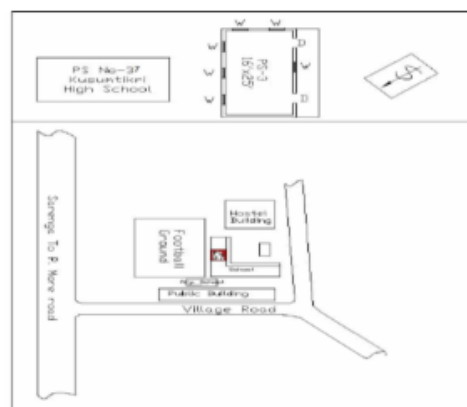

নির্বাচক নিবন্ধন আধিকারিকের স্বাক্ষর

Nazri Naksha

Google Map View

Polling Station Building Front View

Polling Station Front View

Cad View

Key MAP View

1 নাম : পিংকী কর্মকার স্বামীর নাম: হাবলু কর্মকার বাড়ির নং : n0131 বয়স : 38 লিঙ্গ : মহিলা	UVG1121748 ফটো উপলব্ধ	2 নাম : মামনি কর্মকার স্বামীর নাম: হাবলু কর্মকার বাড়ির নং : n0131 বয়স : 39 লিঙ্গ : মহিলা	UVG1362912 ফটো উপলব্ধ	3 নাম : হাবলু কর্মকার পিতার নাম: যুগল কর্মকার বাড়ির নং : n0131 বয়স : 46 লিঙ্গ : পুরুষ	DFT2672962 ফটো উপলব্ধ
4 নাম : চপলা কর্মকার স্বামীর নাম: যুগল কর্মকার বাড়ির নং : n0131 বয়স : 76 লিঙ্গ : মহিলা	WB/36/245/558016 ফটো উপলব্ধ	5 নাম : যুগল কর্মকার পিতার নাম: নকুল কর্মকার বাড়ির নং : n0131 বয়স : 84 লিঙ্গ : পুরুষ	WB/36/245/558013 ফটো উপলব্ধ	6 নাম : উমা কর্মকার স্বামীর নাম: চিরঞ্জিত কর্মকার বাড়ির নং : n0058 বয়স : 30 লিঙ্গ : মহিলা	UVG1462340 ফটো উপলব্ধ
7 নাম : চিরঞ্জিত কর্মকার পিতার নাম: বদন কর্মকার বাড়ির নং : n0058 বয়স : 33 লিঙ্গ : পুরুষ	UVG1461896 ফটো উপলব্ধ	8 নাম : টিয়া কর্মকার স্বামীর নাম: প্রশান্ত কর্মকার বাড়ির নং : n0058 বয়স : 31 লিঙ্গ : মহিলা	UVG1462258 ফটো উপলব্ধ	9 নাম : প্রশান্ত কর্মকার পিতার নাম: বদন কর্মকার বাড়ির নং : n0058 বয়স : 35 লিঙ্গ : পুরুষ	UVG1071281 ফটো উপলব্ধ
10 নাম : মঞ্জু কর্মকার স্বামীর নাম: বদন কর্মকার বাড়ির নং : n0058 বয়স : 66 লিঙ্গ : মহিলা	WB/36/245/558153 ফটো উপলব্ধ	11 নাম : বদন কর্মকার পিতার নাম: গোবিন্দ কর্মকার বাড়ির নং : n0058 বয়স : 71 লিঙ্গ : পুরুষ	WB/36/245/558707 ফটো উপলব্ধ	12 নাম : গৌরাঙ্গ কর্মকার পিতার নাম: বংশী কর্মকার বাড়ির নং : n0058 বয়স : 29 লিঙ্গ : পুরুষ	UVG1555655 ফটো উপলব্ধ
13 নাম : আরতী কর্মকার স্বামীর নাম: বংশী কর্মকার বাড়ির নং : n0058 বয়স : 71 লিঙ্গ : মহিলা	WB/36/245/558152 ফটো উপলব্ধ	14 নাম : বংশী কর্মকার পিতার নাম: গোবিন্দ কর্মকার বাড়ির নং : n0058 বয়স : 76 লিঙ্গ : পুরুষ	WB/36/245/558582 ফটো উপলব্ধ	15 নাম : তাপস কর্মকার পিতার নাম: হাবলু কর্মকার বাড়ির নং : এন0131 বয়স : 20 লিঙ্গ : পুরুষ	UVG2238400 ফটো উপলব্ধ
16 নাম : রাজু কর্মকার পিতার নাম: হাবলু কর্মকার বাড়ির নং : এন0131 বয়স : 20 লিঙ্গ : পুরুষ	UVG2250405 ফটো উপলব্ধ	17 নাম : লক্ষ্মী কর্মকার স্বামীর নাম: গৌরাঙ্গ কর্মকার বাড়ির নং : n0058 বয়স : 31 লিঙ্গ : মহিলা	UVG1726652 ফটো উপলব্ধ	18 নাম : সাগেণ কিস্কু পিতার নাম: সয়েন কিস্কু বাড়ির নং : n0120 বয়স : 26 লিঙ্গ : পুরুষ	UVG1762038 ফটো উপলব্ধ
19 নাম : শুধমা কিস্কু স্বামীর নাম: হপন কিস্কু বাড়ির নং : n0056 বয়স : 28 লিঙ্গ : মহিলা	UVG1620251 ফটো উপলব্ধ	20 নাম : রামকৃষ্ণ কিস্কু পিতার নাম: বৈদ্যনাথ কিস্কু বাড়ির নং : n0119 বয়স : 32 লিঙ্গ : পুরুষ	UVG1620301 ফটো উপলব্ধ	21 নাম : সুস্মিতা কিস্কু পিতার নাম: লক্ষ্মীকান্ত কিস্কু বাড়ির নং : এন0082 বয়স : 20 লিঙ্গ : মহিলা	UVG2181626 ফটো উপলব্ধ
22 নাম : মৌসুমী কিস্কু পিতার নাম: বিজয় কিস্কু বাড়ির নং : n0056 বয়স : 24 লিঙ্গ : মহিলা	UVG1928969 ফটো উপলব্ধ	23 নাম : গুরমনি মূর্মা (কিস্কু) স্বামীর নাম: বাঙ্গল কিস্কু বাড়ির নং : n0120 বয়স : 33 লিঙ্গ : মহিলা	UVG1213115 ফটো উপলব্ধ	24 নাম : বাঙ্গল কিস্কু পিতার নাম: ঈন্দান কিস্কু বাড়ির নং : n0120 বয়স : 49 লিঙ্গ : পুরুষ	WB/36/245/558605 ফটো উপলব্ধ
25 নাম : মায়ন কিস্কু স্বামীর নাম: শয়েন কিস্কু বাড়ির নং : n0120 বয়স : 51 লিঙ্গ : মহিলা	WB/36/245/558287 ফটো উপলব্ধ	26 নাম : চন্দনা কিস্কু স্বামীর নাম: লক্ষ্মীকান্ত কিস্কু বাড়ির নং : n0119 বয়স : 36 লিঙ্গ : মহিলা	UVG1462266 ফটো উপলব্ধ	27 নাম : বৈদ্যনাথ কিস্কু পিতার নাম: দামোদর কিস্কু বাড়ির নং : n0119 বয়স : 61 লিঙ্গ : পুরুষ	WB/36/245/558468 ফটো উপলব্ধ
28 নাম : লক্ষ্মীকান্ত কিস্কু পিতার নাম: বৈদ্যনাথ কিস্কু বাড়ির নং : n0082 বয়স : 54 লিঙ্গ : পুরুষ	WB/36/245/558870 ফটো উপলব্ধ	29 নাম : ঠাকুরমনি কিস্কু পিতার নাম: ধনীরাম কিস্কু বাড়ির নং : n0056 বয়স : 67 লিঙ্গ : মহিলা	UVG1462233 ফটো উপলব্ধ	30 নাম : হপন কিস্কু পিতার নাম: বিজয় কিস্কু বাড়ির নং : n0056 বয়স : 32 লিঙ্গ : পুরুষ	UVG1284975 ফটো উপলব্ধ