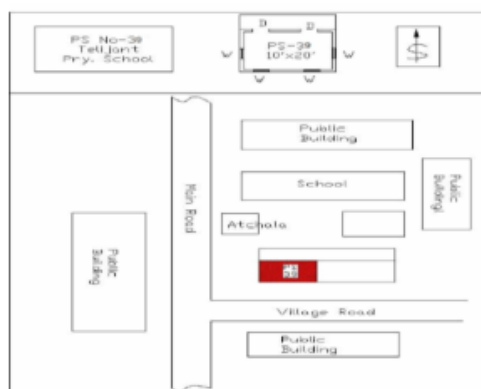

Key MAP View