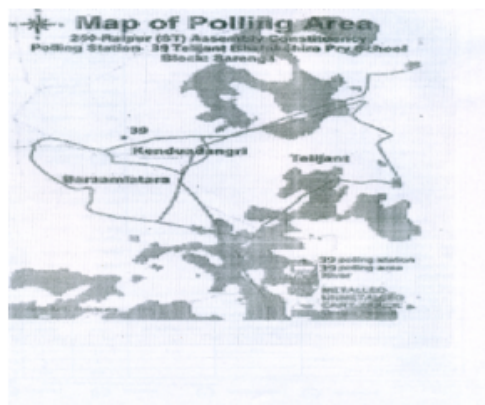

Nazri Naksha