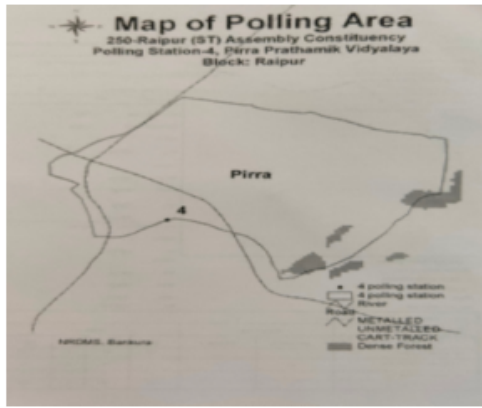

Nazri Naksha