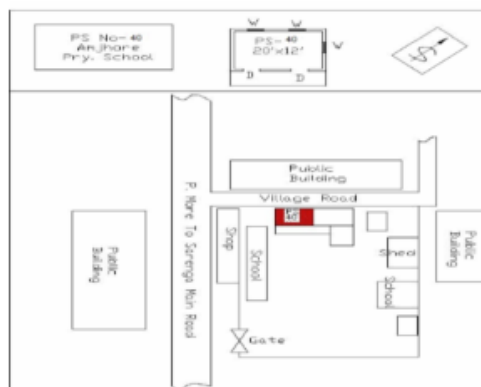

Key MAP View