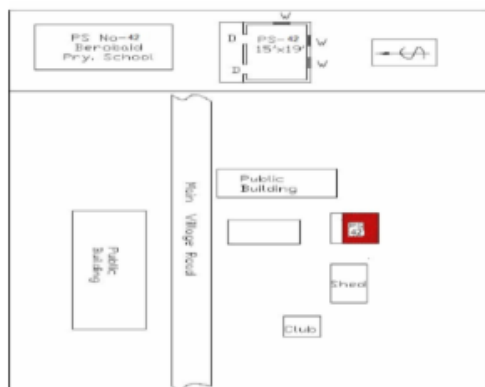

নির্বাচক নিবন্ধন আধিকারিকের স্বাক্ষর

Nazri Naksha

Google Map View

Polling Station Building Front View

Polling Station Front View

Cad View

Key MAP View

1	UVG0183160	নাম : অমিত সরেন পিতার নাম: সরোজ সরেন বাড়ির নং : n0036 বয়স : 46 লিঙ্গ : পুরুষ	ফটো উপলব্ধ	2	UVG1541374	নাম : মৌমিতা সরেন স্বামীর নাম: অমিত কুমার সরেন বাড়ির নং : n0036 বয়স : 33 লিঙ্গ : মহিলা	ফটো উপলব্ধ	3	UVG1364512	নাম : উমা গুলিমাঝি স্বামীর নাম: লাল্টু গুলিমাঝি বাড়ির নং : n0045 বয়স : 35 লিঙ্গ : মহিলা	ফটো উপলব্ধ
4	DFT2429678	নাম : লাল্টু গুলিমাঝি পিতার নাম: রঞ্জিত গুলিমাঝি বাড়ির নং : n0045 বয়স : 42 লিঙ্গ : পুরুষ	ফটো উপলব্ধ	5	DFT1122951	নাম : ভারতী গুলিমাঝি স্বামীর নাম: রনজিৎ গুলিমাঝি বাড়ির নং : n0045 বয়স : 60 লিঙ্গ : মহিলা	ফটো উপলব্ধ	6	DFT1122654	নাম : রনজিৎ গুলিমাঝি পিতার নাম: শশাঙ্ক গুলিমাঝি বাড়ির নং : n0045 বয়স : 64 লিঙ্গ : পুরুষ	ফটো উপলব্ধ
7	DFT2518116	নাম : সন্দীপ কুমার গুলিমাঝি পিতার নাম: রনজিত কুমার গুলিমাঝি বাড়ির নং : n0045 বয়স : 38 লিঙ্গ : পুরুষ	ফটো উপলব্ধ	8	UVG1556687	নাম : মামনি গুলিমাঝি স্বামীর নাম: সন্দীপ কুমার গুলিমাঝি বাড়ির নং : n0045 বয়স : 31 লিঙ্গ : মহিলা	ফটো উপলব্ধ	9	DFT2673515	নাম : আরতী হেঙ্গম স্বামীর নাম: রাখানাথ হেঙ্গম বাড়ির নং : n0060 বয়স : 39 লিঙ্গ : মহিলা	ফটো উপলব্ধ
10	UVG1364579	নাম : লীলাবতী টুডু(মাণ্ডি) স্বামীর নাম: কৃষ্ণপদ টুডু বাড়ির নং : n0061 বয়স : 31 লিঙ্গ : মহিলা	ফটো উপলব্ধ	11	UVG1364561	নাম : কৃষ্ণপদ টুডু পিতার নাম: নব টুডু বাড়ির নং : n0061 বয়স : 33 লিঙ্গ : পুরুষ	ফটো উপলব্ধ	12	WB/36/245/561424	নাম : ঠাকুরমনি টুডু স্বামীর নাম: নব টুডু বাড়ির নং : n0061 বয়স : 51 লিঙ্গ : মহিলা	ফটো উপলব্ধ
13	WB/36/245/561334	নাম : নগেন টুডু পিতার নাম: বাসীরাম টুডু বাড়ির নং : n0060 বয়স : 69 লিঙ্গ : পুরুষ	ফটো উপলব্ধ	14	UVG1971613	নাম : মুখ্যদা টুডু স্বামীর নাম: নগেন টুডু বাড়ির নং : n0060 বয়স : 63 লিঙ্গ : মহিলা	ফটো উপলব্ধ	15	UVG1578285	নাম : অর্চনা টুডু মুর্মু স্বামীর নাম: শ্যামল মুর্মু বাড়ির নং : n0095 বয়স : 29 লিঙ্গ : মহিলা	ফটো উপলব্ধ
16	DFT1122548	নাম : সুব্রত ত্রিপাঠী পিতার নাম: মদন ত্রিপাঠী বাড়ির নং : n0026 বয়স : 52 লিঙ্গ : পুরুষ	ফটো উপলব্ধ	17	DFT1122522	নাম : রেনুকা ত্রিপাঠী স্বামীর নাম: মদন ত্রিপাঠী বাড়ির নং : n0026 বয়স : 71 লিঙ্গ : মহিলা	ফটো উপলব্ধ	18	UVG1621259	নাম : সম্পা ত্রিপাঠী স্বামীর নাম: সুব্রত ত্রিপাঠী বাড়ির নং : n0026 বয়স : 36 লিঙ্গ : মহিলা	ফটো উপলব্ধ
19	WB/36/245/561268	নাম : তরুলাতা দাসচক্রবর্তী স্বামীর নাম: নন্দলাল দাসচক্রবর্তী বাড়ির নং : n0027 বয়স : 86 লিঙ্গ : মহিলা	ফটো উপলব্ধ	20	WB/36/245/561567	নাম : দেবাশিস পতি পিতার নাম: সুধীর পতি বাড়ির নং : n0022 বয়স : 61 লিঙ্গ : পুরুষ	ফটো উপলব্ধ	21	DFT1494079	নাম : মঞ্জুলা পাত্র পতি স্বামীর নাম: দিলীপ পতি বাড়ির নং : n0023 বয়স : 56 লিঙ্গ : মহিলা	ফটো উপলব্ধ
22	DFT1122084	নাম : রিতা পতি স্বামীর নাম: দেবাশিস পতি বাড়ির নং : n0022 বয়স : 53 লিঙ্গ : মহিলা	ফটো উপলব্ধ	23	UVG1762806	নাম : মনোদীপ পতি পিতার নাম: দিলীপ কুমার পতি বাড়ির নং : n0023 বয়স : 26 লিঙ্গ : পুরুষ	ফটো উপলব্ধ	24	UVG1802222	নাম : বাসবদত্ত পতি পিতার নাম: দেবাশিস পতি বাড়ির নং : এন0022 বয়স : 25 লিঙ্গ : মহিলা	ফটো উপলব্ধ
25	UVG1247634	নাম : অঞ্জু পতি স্বামীর নাম: মুনায় পতি বাড়ির নং : n0025 বয়স : 34 লিঙ্গ : মহিলা	ফটো উপলব্ধ	26	UVG2089514	নাম : সায়নি পতি পিতার নাম: দেবাশিস পতি বাড়ির নং : এন0022 বয়স : 22 লিঙ্গ : মহিলা	ফটো উপলব্ধ	27	UVG2164960	নাম : সুস্মিতা পতি পিতার নাম: দিলীপ কুমার পতি বাড়ির নং : এন0023 বয়স : 21 লিঙ্গ : মহিলা	ফটো উপলব্ধ
28	UVG1309525	নাম : সুনিতা ষ্মিগ্রহী স্বামীর নাম: সমিরন পতি বাড়ির নং : এন0028 বয়স : 34 লিঙ্গ : মহিলা	ফটো উপলব্ধ	29	UVG2133940	নাম : কনকলতা পতি স্বামীর নাম: সুধীর পতি বাড়ির নং : n0022 বয়স : 81 লিঙ্গ : মহিলা	ফটো উপলব্ধ	30	WB/36/245/561535	নাম : স্বপন কুমার পতি পিতার নাম: নিত্যানন্দ পতি বাড়ির নং : এন0024 বয়স : 51 লিঙ্গ : পুরুষ	ফটো উপলব্ধ