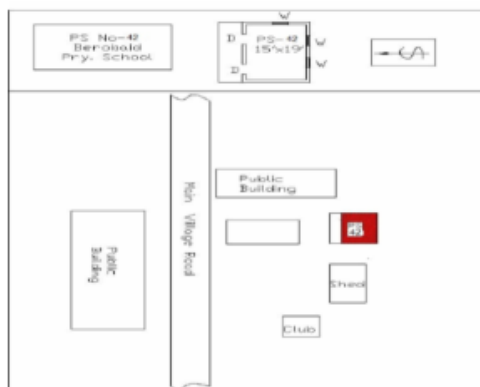

নির্বাচক নিবন্ধন আধিকারিকের স্বাক্ষর

Nazri Naksha

Google Map View

Polling Station Building Front View

Polling Station Front View

Cad View

Key MAP View

1	UVG0183160	নাম : অমিত সরেন পিতার নাম: সরোজ সরেন বাড়ির নং : n0036 বয়স : 46 লিঙ্গ : পুরুষ	ফটো উপলব্ধ	2	UVG1541374	নাম : মৌমিতা সরেন স্বামীর নাম: অমিত কুমার সরেন বাড়ির নং : n0036 বয়স : 33 লিঙ্গ : মহিলা	ফটো উপলব্ধ	3	UVG1364512	নাম : উমা গুলিমাঝি স্বামীর নাম: লাল্টু গুলিমাঝি বাড়ির নং : n0045 বয়স : 35 লিঙ্গ : মহিলা	ফটো উপলব্ধ
4	DFT2429678	নাম : লাল্টু গুলিমাঝি পিতার নাম: রঞ্জিত গুলিমাঝি বাড়ির নং : n0045 বয়স : 42 লিঙ্গ : পুরুষ	ফটো উপলব্ধ	5	DFT1122951	নাম : ভারতী গুলিমাঝি স্বামীর নাম: রনজিৎ গুলিমাঝি বাড়ির নং : n0045 বয়স : 60 লিঙ্গ : মহিলা	ফটো উপলব্ধ	6	DFT1122654	নাম : রনজিৎ গুলিমাঝি পিতার নাম: শশাঙ্ক গুলিমাঝি বাড়ির নং : n0045 বয়স : 64 লিঙ্গ : পুরুষ	ফটো উপলব্ধ
7	DFT2518116	নাম : সন্দীপ কুমার গুলিমাঝি পিতার নাম: রনজিত কুমার গুলিমাঝি বাড়ির নং : n0045 বয়স : 38 লিঙ্গ : পুরুষ	ফটো উপলব্ধ	8	UVG1556687	নাম : মামনি গুলিমাঝি স্বামীর নাম: সন্দীপ কুমার গুলিমাঝি বাড়ির নং : n0045 বয়স : 31 লিঙ্গ : মহিলা	ফটো উপলব্ধ	9	DFT2673515	নাম : আরতী হেঙ্গম স্বামীর নাম: রাখানাথ হেঙ্গম বাড়ির নং : n0060 বয়স : 39 লিঙ্গ : মহিলা	ফটো উপলব্ধ
10	UVG1364579	নাম : লীলাবতী টুডু(মাণ্ডি) স্বামীর নাম: কৃষ্ণপদ টুডু বাড়ির নং : n0061 বয়স : 31 লিঙ্গ : মহিলা	ফটো উপলব্ধ	11	UVG1364561	নাম : কৃষ্ণপদ টুডু পিতার নাম: নব টুডু বাড়ির নং : n0061 বয়স : 33 লিঙ্গ : পুরুষ	ফটো উপলব্ধ	12	WB/36/245/561424	নাম : ঠাকুরমনি টুডু স্বামীর নাম: নব টুডু বাড়ির নং : n0061 বয়স : 51 লিঙ্গ : মহিলা	ফটো উপলব্ধ
13	WB/36/245/561334	নাম : নগেন টুডু পিতার নাম: বাসীরাম টুডু বাড়ির নং : n0060 বয়স : 69 লিঙ্গ : পুরুষ	ফটো উপলব্ধ	14	UVG1971613	নাম : মুখ্যদা টুডু স্বামীর নাম: নগেন টুডু বাড়ির নং : n0060 বয়স : 63 লিঙ্গ : মহিলা	ফটো উপলব্ধ	15	UVG1578285	নাম : অর্চনা টুডু মুর্মু স্বামীর নাম: শ্যামল মুর্মু বাড়ির নং : n0095 বয়স : 29 লিঙ্গ : মহিলা	ফটো উপলব্ধ
16	DFT1122548	নাম : সুব্রত ত্রিপাঠী পিতার নাম: মদন ত্রিপাঠী বাড়ির নং : n0026 বয়স : 52 লিঙ্গ : পুরুষ	ফটো উপলব্ধ	17	DFT1122522	নাম : রেনুকা ত্রিপাঠী স্বামীর নাম: মদন ত্রিপাঠী বাড়ির নং : n0026 বয়স : 71 লিঙ্গ : মহিলা	ফটো উপলব্ধ	18	UVG1621259	নাম : সম্পা ত্রিপাঠী স্বামীর নাম: সুব্রত ত্রিপাঠী বাড়ির নং : n0026 বয়স : 36 লিঙ্গ : মহিলা	ফটো উপলব্ধ
19	WB/36/245/561268	নাম : তরুলাতা দাসচক্রবর্তী স্বামীর নাম: নন্দলাল দাসচক্রবর্তী বাড়ির নং : n0027 বয়স : 86 লিঙ্গ : মহিলা	ফটো উপলব্ধ	20	WB/36/245/561567	নাম : দেবাশিস পতি পিতার নাম: সুধীর পতি বাড়ির নং : n0022 বয়স : 61 লিঙ্গ : পুরুষ	ফটো উপলব্ধ	21	DFT1494079	নাম : মঞ্জুলা পাত্র পতি স্বামীর নাম: দিলীপ পতি বাড়ির নং : n0023 বয়স : 56 লিঙ্গ : মহিলা	ফটো উপলব্ধ
22	DFT1122084	নাম : রিতা পতি স্বামীর নাম: দেবাশিস পতি বাড়ির নং : n0022 বয়স : 53 লিঙ্গ : মহিলা	ফটো উপলব্ধ	23	UVG1762806	নাম : মনোদীপ পতি পিতার নাম: দিলীপ কুমার পতি বাড়ির নং : n0023 বয়স : 26 লিঙ্গ : পুরুষ	ফটো উপলব্ধ	24	UVG1802222	নাম : বাসবদত্ত পতি পিতার নাম: দেবাশিস পতি বাড়ির নং : এন0022 বয়স : 25 লিঙ্গ : মহিলা	ফটো উপলব্ধ
25	UVG1247634	নাম : অঞ্জু পতি স্বামীর নাম: মুনায় পতি বাড়ির নং : n0025 বয়স : 34 লিঙ্গ : মহিলা	ফটো উপলব্ধ	26	UVG2089514	নাম : সায়নি পতি পিতার নাম: দেবাশিস পতি বাড়ির নং : এন0022 বয়স : 22 লিঙ্গ : মহিলা	ফটো উপলব্ধ	27	UVG2164960	নাম : সুস্মিতা পতি পিতার নাম: দিলীপ কুমার পতি বাড়ির নং : এন0023 বয়স : 21 লিঙ্গ : মহিলা	ফটো উপলব্ধ
28	UVG1309525	নাম : সুনিতা ষ্মিগ্রহী স্বামীর নাম: সমিরন পতি বাড়ির নং : এন0028 বয়স : 34 লিঙ্গ : মহিলা	ফটো উপলব্ধ	29	UVG2133940	নাম : কনকলতা পতি স্বামীর নাম: সুধীর পতি বাড়ির নং : n0022 বয়স : 81 লিঙ্গ : মহিলা	ফটো উপলব্ধ	30	WB/36/245/561535	নাম : স্বপন কুমার পতি পিতার নাম: নিত্যানন্দ পতি বাড়ির নং : এন0024 বয়স : 51 লিঙ্গ : পুরুষ	ফটো উপলব্ধ