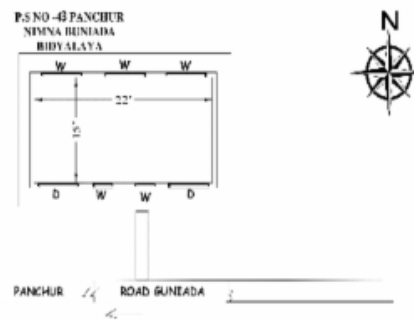

নির্বাচক নিবন্ধন আধিকারিকের স্বাক্ষর

Nazri Naksha

Google Map View

Polling Station Building Front View

Polling Station Front View

Cad View

Key MAP View

1	WB/36/245/498074	নাম : সন্ধ্যারানী কর্মকার স্বামীর নাম: মেথর কর্মকার বাড়ির নং : n0081 বয়স : 57 লিঙ্গ : মহিলা	ফটো উপলব্ধ	2	UVG1556885	নাম : বুনু কর্মকার স্বামীর নাম: তনুরতন কর্মকার বাড়ির নং : n0081 বয়স : 31 লিঙ্গ : মহিলা	ফটো উপলব্ধ	3	UVG1286145	নাম : অনুপ কর্মকার পিতার নাম: সুকুমার কর্মকার বাড়ির নং : n0081 বয়স : 32 লিঙ্গ : পুরুষ	ফটো উপলব্ধ
4	UVG1123942	নাম : আশিষ কর্মকার পিতার নাম: সুকুমার কর্মকার বাড়ির নং : n0081 বয়স : 37 লিঙ্গ : পুরুষ	ফটো উপলব্ধ	5	WB/36/245/498139	নাম : ছায়ারানী কর্মকার স্বামীর নাম: সুকুমার কর্মকার বাড়ির নং : n0081 বয়স : 56 লিঙ্গ : মহিলা	ফটো উপলব্ধ	6	UVG1286152	নাম : তনু রতন কর্মকার মায়ের নাম: সন্ধ্যারানী কর্মকার বাড়ির নং : n0081 বয়স : 35 লিঙ্গ : পুরুষ	ফটো উপলব্ধ
7	UVG2158756	নাম : টগরী কর্মকার স্বামীর নাম: অনুপ কর্মকার বাড়ির নং : n0081 বয়স : 24 লিঙ্গ : মহিলা	ফটো উপলব্ধ	8	UVG1688076	নাম : মালা কর্মকার স্বামীর নাম: আশিষ কর্মকার বাড়ির নং : n0081 বয়স : 28 লিঙ্গ : মহিলা	ফটো উপলব্ধ	9	UVG1217389	নাম : সরোজিনী কিস্কু(মর্মু) স্বামীর নাম: সৃজন মর্মু বাড়ির নং : n0108 বয়স : 33 লিঙ্গ : মহিলা	ফটো উপলব্ধ
10	WB/36/245/498584	নাম : সুনীল গরাই পিতার নাম: কিংকর গরাই বাড়ির নং : n0005 বয়স : 49 লিঙ্গ : পুরুষ	ফটো উপলব্ধ	11	RTE2060366	নাম : পূজা গরাই স্বামীর নাম: করুনা সিদ্ধু গরাই বাড়ির নং : n0083 বয়স : 23 লিঙ্গ : মহিলা	ফটো উপলব্ধ	12	UVG1364744	নাম : বিষ্ণুপদ গরাই পিতার নাম: শক্তিপদ গরাই বাড়ির নং : n0016 বয়স : 36 লিঙ্গ : পুরুষ	ফটো উপলব্ধ
13	DGG2567501	নাম : মালতী গরাই স্বামীর নাম: গৌরাজ গরাই বাড়ির নং : n0016 বয়স : 42 লিঙ্গ : মহিলা	ফটো উপলব্ধ	14	UVG1214089	নাম : গৌরাজ গরাই পিতার নাম: শক্তিপদ গরাই বাড়ির নং : n0016 বয়স : 46 লিঙ্গ : পুরুষ	ফটো উপলব্ধ	15	UVG1938901	নাম : জয়দেব গরাই পিতার নাম: সুনীল গরাই বাড়ির নং : n0005 বয়স : 24 লিঙ্গ : পুরুষ	ফটো উপলব্ধ
16	UVG1556778	নাম : শ্রীকান্ত গরাই পিতার নাম: নিত্যানন্দ গরাই বাড়ির নং : n0010 বয়স : 29 লিঙ্গ : পুরুষ	ফটো উপলব্ধ	17	UVG2062693	নাম : নিত্যানন্দ গরাই পিতার নাম: গোপাল গরাই বাড়ির নং : n0010 বয়স : 51 লিঙ্গ : পুরুষ	ফটো উপলব্ধ	18	UVG1556802	নাম : করুনা সিদ্ধু গরাই পিতার নাম: অনিল গরাই বাড়ির নং : n0043 বয়স : 30 লিঙ্গ : পুরুষ	ফটো উপলব্ধ
19	WB/36/245/498263	নাম : পুতল গোরাই স্বামীর নাম: অনিল গোরাই বাড়ির নং : n0043 বয়স : 51 লিঙ্গ : মহিলা	ফটো উপলব্ধ	20	UVG1621390	নাম : দীপালি গরাই স্বামীর নাম: বিষ্ণুপদ গরাই বাড়ির নং : n0016 বয়স : 32 লিঙ্গ : মহিলা	ফটো উপলব্ধ	21	UVG2184893	নাম : ছবিতা গরাই স্বামীর নাম: নিত্যানন্দ গরাই বাড়ির নং : n0010 বয়স : 53 লিঙ্গ : মহিলা	ফটো উপলব্ধ
22	UVG1727007	নাম : বাবলু গরাই পিতার নাম: মৃত্যুঞ্জয় গরাই বাড়ির নং : n0080 বয়স : 27 লিঙ্গ : পুরুষ	ফটো উপলব্ধ	23	UVG1762830	নাম : উজ্জল গরাই পিতার নাম: সুনীল গরাই বাড়ির নং : n0005 বয়স : 26 লিঙ্গ : পুরুষ	ফটো উপলব্ধ	24	DFT2133247	নাম : অনিল গরাই পিতার নাম: তুলসী গোরাই বাড়ির নং : n0043 বয়স : 54 লিঙ্গ : পুরুষ	ফটো উপলব্ধ
25	UVG2233096	নাম : চঞ্চলা গরাই স্বামীর নাম: শ্রীকান্ত গরাই বাড়ির নং : এন0010 বয়স : 22 লিঙ্গ : মহিলা	ফটো উপলব্ধ	26	UVG2092245	নাম : বৃন্দাবন গরাই পিতার নাম: নিত্যানন্দ গরাই বাড়ির নং : n0010 বয়স : 22 লিঙ্গ : পুরুষ	ফটো উপলব্ধ	27	UVG2092260	নাম : বৃন্দাবন গরাই পিতার নাম: গৌরাজ গরাই বাড়ির নং : n00 বয়স : 23 লিঙ্গ : পুরুষ	ফটো উপলব্ধ
28	UVG1949734	নাম : মিতালি গাঙ্গুলী স্বামীর নাম: শিবশঙ্কর গাঙ্গুলী বাড়ির নং : n0002 বয়স : 25 লিঙ্গ : মহিলা	ফটো উপলব্ধ	29	UVG1071919	নাম : শিবশঙ্কর গাঙ্গুলী পিতার নাম: বংশী গাঙ্গুলী বাড়ির নং : n0002 বয়স : 37 লিঙ্গ : পুরুষ	ফটো উপলব্ধ	30	UVG2184687	নাম : নেপালী গাঙ্গুলী স্বামীর নাম: বংশী গাঙ্গুলী বাড়ির নং : n0002 বয়স : 61 লিঙ্গ : মহিলা	ফটো উপলব্ধ