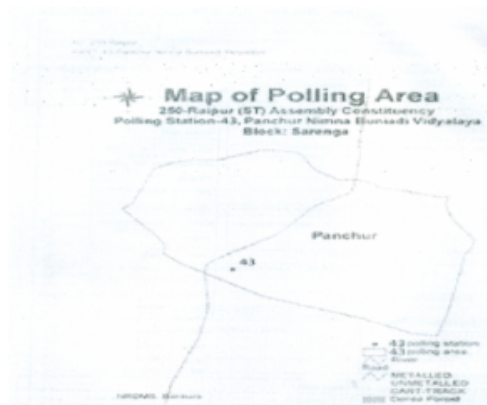

Nazri Naksha