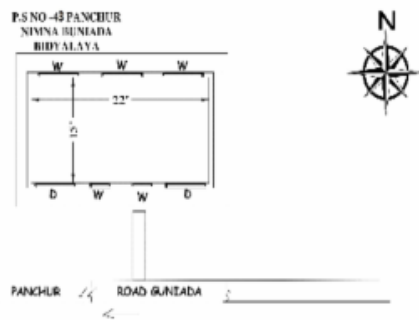

নির্বাচক নিবন্ধন আধিকারিকের স্বাক্ষর

Nazri Naksha

Google Map View

Polling Station Building Front View

Polling Station Front View

Cad View

Key MAP View

1	WB/36/245/498074	নাম : সন্ধ্যারানী কর্মকার স্বামীর নাম: মেথর কর্মকার বাড়ির নং : n0081 বয়স : 57 লিঙ্গ : মহিলা	ফটো উপলব্ধ	2	UVG1556885	নাম : বুনু কর্মকার স্বামীর নাম: তনুরতন কর্মকার বাড়ির নং : n0081 বয়স : 31 লিঙ্গ : মহিলা	ফটো উপলব্ধ	3	UVG1286145	নাম : অনুপ কর্মকার পিতার নাম: সুকুমার কর্মকার বাড়ির নং : n0081 বয়স : 32 লিঙ্গ : পুরুষ	ফটো উপলব্ধ
4	UVG1123942	নাম : আশিষ কর্মকার পিতার নাম: সুকুমার কর্মকার বাড়ির নং : n0081 বয়স : 37 লিঙ্গ : পুরুষ	ফটো উপলব্ধ	5	WB/36/245/498139	নাম : ছায়ারানী কর্মকার স্বামীর নাম: সুকুমার কর্মকার বাড়ির নং : n0081 বয়স : 56 লিঙ্গ : মহিলা	ফটো উপলব্ধ	6	UVG1286152	নাম : তনু রতন কর্মকার মায়ের নাম: সন্ধ্যারানী কর্মকার বাড়ির নং : n0081 বয়স : 35 লিঙ্গ : পুরুষ	ফটো উপলব্ধ
7	UVG2158756	নাম : টগরী কর্মকার স্বামীর নাম: অনুপ কর্মকার বাড়ির নং : n0081 বয়স : 24 লিঙ্গ : মহিলা	ফটো উপলব্ধ	8	UVG1688076	নাম : মালা কর্মকার স্বামীর নাম: আশিষ কর্মকার বাড়ির নং : n0081 বয়স : 28 লিঙ্গ : মহিলা	ফটো উপলব্ধ	9	UVG1217389	নাম : সরোজিনী কিস্কু(মর্মু) স্বামীর নাম: সৃজন মর্মু বাড়ির নং : n0108 বয়স : 33 লিঙ্গ : মহিলা	ফটো উপলব্ধ
10	WB/36/245/498584	নাম : সুনীল গরাই পিতার নাম: কিংকর গরাই বাড়ির নং : n0005 বয়স : 49 লিঙ্গ : পুরুষ	ফটো উপলব্ধ	11	RTE2060366	নাম : পূজা গরাই স্বামীর নাম: করুনা সিদ্ধু গরাই বাড়ির নং : n0083 বয়স : 23 লিঙ্গ : মহিলা	ফটো উপলব্ধ	12	UVG1364744	নাম : বিষ্ণুপদ গরাই পিতার নাম: শক্তিপদ গরাই বাড়ির নং : n0016 বয়স : 36 লিঙ্গ : পুরুষ	ফটো উপলব্ধ
13	DGG2567501	নাম : মালতী গরাই স্বামীর নাম: গৌরাজ গরাই বাড়ির নং : n0016 বয়স : 42 লিঙ্গ : মহিলা	ফটো উপলব্ধ	14	UVG1214089	নাম : গৌরাজ গরাই পিতার নাম: শক্তিপদ গরাই বাড়ির নং : n0016 বয়স : 46 লিঙ্গ : পুরুষ	ফটো উপলব্ধ	15	UVG1938901	নাম : জয়দেব গরাই পিতার নাম: সুনীল গরাই বাড়ির নং : n0005 বয়স : 24 লিঙ্গ : পুরুষ	ফটো উপলব্ধ
16	UVG1556778	নাম : শ্রীকান্ত গরাই পিতার নাম: নিত্যানন্দ গরাই বাড়ির নং : n0010 বয়স : 29 লিঙ্গ : পুরুষ	ফটো উপলব্ধ	17	UVG2062693	নাম : নিত্যানন্দ গরাই পিতার নাম: গোপাল গরাই বাড়ির নং : n0010 বয়স : 51 লিঙ্গ : পুরুষ	ফটো উপলব্ধ	18	UVG1556802	নাম : করুনা সিদ্ধু গরাই পিতার নাম: অনিল গরাই বাড়ির নং : n0043 বয়স : 30 লিঙ্গ : পুরুষ	ফটো উপলব্ধ
19	WB/36/245/498263	নাম : পুতল গোরাই স্বামীর নাম: অনিল গোরাই বাড়ির নং : n0043 বয়স : 51 লিঙ্গ : মহিলা	ফটো উপলব্ধ	20	UVG1621390	নাম : দীপালি গরাই স্বামীর নাম: বিষ্ণুপদ গরাই বাড়ির নং : n0016 বয়স : 32 লিঙ্গ : মহিলা	ফটো উপলব্ধ	21	UVG2184893	নাম : ছবিতা গরাই স্বামীর নাম: নিত্যানন্দ গরাই বাড়ির নং : n0010 বয়স : 53 লিঙ্গ : মহিলা	ফটো উপলব্ধ
22	UVG1727007	নাম : বাবলু গরাই পিতার নাম: মৃত্যুঞ্জয় গরাই বাড়ির নং : n0080 বয়স : 27 লিঙ্গ : পুরুষ	ফটো উপলব্ধ	23	UVG1762830	নাম : উজ্জল গরাই পিতার নাম: সুনীল গরাই বাড়ির নং : n0005 বয়স : 26 লিঙ্গ : পুরুষ	ফটো উপলব্ধ	24	DFT2133247	নাম : অনিল গরাই পিতার নাম: তুলসী গোরাই বাড়ির নং : n0043 বয়স : 54 লিঙ্গ : পুরুষ	ফটো উপলব্ধ
25	UVG2233096	নাম : চঞ্চলা গরাই স্বামীর নাম: শ্রীকান্ত গরাই বাড়ির নং : এন0010 বয়স : 22 লিঙ্গ : মহিলা	ফটো উপলব্ধ	26	UVG2092245	নাম : বৃন্দাবন গরাই পিতার নাম: নিত্যানন্দ গরাই বাড়ির নং : n0010 বয়স : 22 লিঙ্গ : পুরুষ	ফটো উপলব্ধ	27	UVG2092260	নাম : বৃন্দাবন গরাই পিতার নাম: গৌরাজ গরাই বাড়ির নং : n00 বয়স : 23 লিঙ্গ : পুরুষ	ফটো উপলব্ধ
28	UVG1949734	নাম : মিতালি গাঙ্গুলী স্বামীর নাম: শিবশঙ্কর গাঙ্গুলী বাড়ির নং : n0002 বয়স : 25 লিঙ্গ : মহিলা	ফটো উপলব্ধ	29	UVG1071919	নাম : শিবশঙ্কর গাঙ্গুলী পিতার নাম: বংশী গাঙ্গুলী বাড়ির নং : n0002 বয়স : 37 লিঙ্গ : পুরুষ	ফটো উপলব্ধ	30	UVG2184687	নাম : নেপালী গাঙ্গুলী স্বামীর নাম: বংশী গাঙ্গুলী বাড়ির নং : n0002 বয়স : 61 লিঙ্গ : মহিলা	ফটো উপলব্ধ