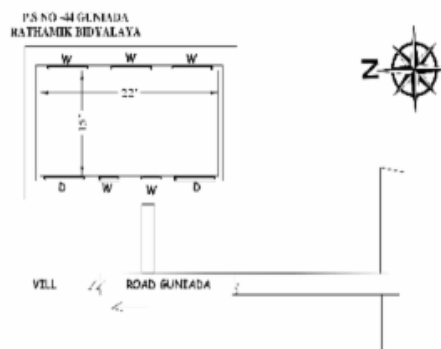

নির্বাচক নিবন্ধন আধিকারিকের স্বাক্ষর

Nazri Naksha

Google Map View

Polling Station Building Front View

Polling Station Front View

Cad View

Key MAP View

1 নাম : শুভজীৎ কদম পিতার নাম: নিতাই কদম বাড়ির নং : এন0214 বয়স : 26 লিঙ্গ : পুরুষ	UVG1809748 ফটো উপলব্ধ	2 নাম : বিশ্বজিৎ কয়ডা পিতার নাম: সন্তোষ কয়ডা বাড়ির নং : n0094 বয়স : 34 লিঙ্গ : পুরুষ	UVG1124155 ফটো উপলব্ধ	3 নাম : সন্তোষ কয়ডা পিতার নাম: কৃষ্ণপদ কয়ডা বাড়ির নং : n0094 বয়স : 55 লিঙ্গ : পুরুষ	WB/36/245/495292 ফটো উপলব্ধ
4 নাম : জবা কয়ডা স্বামীর নাম: বিজয় কয়ডা বাড়ির নং : n0094 বয়স : 53 লিঙ্গ : মহিলা	DFT1301480 ফটো উপলব্ধ	5 নাম : বিজয় কয়ডা পিতার নাম: কৃষ্ণপদ কয়ডা বাড়ির নং : n0094 বয়স : 59 লিঙ্গ : পুরুষ	WB/36/245/495269 ফটো উপলব্ধ	6 নাম : মিরুমাই কয়ডা পিতার নাম: অনিল কয়ডা বাড়ির নং : n0094 বয়স : 41 লিঙ্গ : মহিলা	UVG1214485 ফটো উপলব্ধ
7 নাম : ধনেশ্বর কয়ডা পিতার নাম: অনিল কয়ডা বাড়ির নং : n0094 বয়স : 49 লিঙ্গ : পুরুষ	DFT2626422 ফটো উপলব্ধ	8 নাম : অনল কয়ডা পিতার নাম: বিজয় কয়ডা বাড়ির নং : এন0094 বয়স : 25 লিঙ্গ : পুরুষ	UVG1827542 ফটো উপলব্ধ	9 নাম : সুকলমনি কয়ডা স্বামীর নাম: অনল কয়ডা বাড়ির নং : n0098 বয়স : 21 লিঙ্গ : মহিলা	UVG2143311 ফটো উপলব্ধ
10 নাম : সিধু কয়ডা পিতার নাম: বিজয় কয়ডা বাড়ির নং : n0094 বয়স : 31 লিঙ্গ : পুরুষ	UVG1767748 ফটো উপলব্ধ	11 নাম : লক্ষ্মী কয়ডা স্বামীর নাম: সন্তোষ কয়ডা বাড়ির নং : n0094 বয়স : 51 লিঙ্গ : মহিলা	UVG2189470 ফটো উপলব্ধ	12 নাম : স্বর্নলতা কয়ডা স্বামীর নাম: ধনেশ্বর কয়ডা বাড়ির নং : n0094 বয়স : 41 লিঙ্গ : মহিলা	UVG1364918 ফটো উপলব্ধ
13 নাম : অনিল কয়ডা পিতার নাম: কৃষ্ণপদ কয়ডা বাড়ির নং : n0094 বয়স : 76 লিঙ্গ : পুরুষ	UVG2128395 ফটো উপলব্ধ	14 নাম : পঞ্চমী কয়ডা স্বামীর নাম: অনিল কয়ডা বাড়ির নং : n0094 বয়স : 65 লিঙ্গ : মহিলা	UVG2128403 ফটো উপলব্ধ	15 নাম : লক্ষ্মীমনি কয়ডা স্বামীর নাম: সিধু কয়ডা বাড়ির নং : n0098 বয়স : 25 লিঙ্গ : মহিলা	UVG2092807 ফটো উপলব্ধ
16 নাম : আলমগীর খাঁ পিতার নাম: ওহাব খাঁ বাড়ির নং : n0044 বয়স : 53 লিঙ্গ : পুরুষ	WB/36/245/495261 ফটো উপলব্ধ	17 নাম : মমতা খাঁ পিতার নাম: অনুকুল খাঁ বাড়ির নং : n0006 বয়স : 45 লিঙ্গ : মহিলা	DFT2405330 ফটো উপলব্ধ	18 নাম : জাবেদা খাঁ স্বামীর নাম: ওহাব খাঁ বাড়ির নং : n0044 বয়স : 66 লিঙ্গ : মহিলা	WB/36/245/495012 ফটো উপলব্ধ
19 নাম : শর্মিলা বিবি স্বামীর নাম: আলি হোসেন খাঁ বাড়ির নং : n0043 বয়স : 36 লিঙ্গ : মহিলা	UVG1286491 ফটো উপলব্ধ	20 নাম : আলি হোসেন খাঁ পিতার নাম: ইস্তাজ খাঁ বাড়ির নং : n0043 বয়স : 38 লিঙ্গ : পুরুষ	DFT2511061 ফটো উপলব্ধ	21 নাম : কুলসুম খাঁ স্বামীর নাম: এস্তাজ খাঁ বাড়ির নং : n0043 বয়স : 61 লিঙ্গ : মহিলা	WB/36/245/495015 ফটো উপলব্ধ
22 নাম : এস্তাজ খাঁ পিতার নাম: নিয়াজ খাঁ বাড়ির নং : n0043 বয়স : 72 লিঙ্গ : পুরুষ	WB/36/245/495017 ফটো উপলব্ধ	23 নাম : বরজাহান খাঁ পিতার নাম: ওহাব খাঁ বাড়ির নং : n0044 বয়স : 49 লিঙ্গ : পুরুষ	UVG2143568 ফটো উপলব্ধ	24 নাম : মহঃ শহিদ খাঁ পিতার নাম: নবাব খাঁ বাড়ির নং : n0042 বয়স : 49 লিঙ্গ : পুরুষ	UVG1903368 ফটো উপলব্ধ
25 নাম : আনোয়ার হোসেন খাঁ পিতার নাম: শহীদ খাঁ বাড়ির নং : এন0042 বয়স : 25 লিঙ্গ : পুরুষ	UVG1809839 ফটো উপলব্ধ	26 নাম : দিলওয়ার হোসেন খাঁ পিতার নাম: দাউদ খন বাড়ির নং : এন0042 বয়স : 25 লিঙ্গ : পুরুষ	UVG1809862 ফটো উপলব্ধ	27 নাম : মুসলিমা বিবি স্বামীর নাম: দিলওয়ারহোসেন খান বাড়ির নং : n0082 বয়স : 23 লিঙ্গ : মহিলা	UVG2092831 ফটো উপলব্ধ
28 নাম : আসমা বিবি স্বামীর নাম: সাদ্দাম হোসেন খান বাড়ির নং : n0042 বয়স : 32 লিঙ্গ : মহিলা	UVG1364975 ফটো উপলব্ধ	29 নাম : সাদ্দাম হোসেন খাঁ পিতার নাম: বাজমির হোসেন খাঁ বাড়ির নং : n0042 বয়স : 32 লিঙ্গ : পুরুষ	UVG1286384 ফটো উপলব্ধ	30 নাম : সাবিনা বিবি খাঁ স্বামীর নাম: বরজাহান খাঁ বাড়ির নং : n0042 বয়স : 46 লিঙ্গ : মহিলা	DFT2132702 ফটো উপলব্ধ