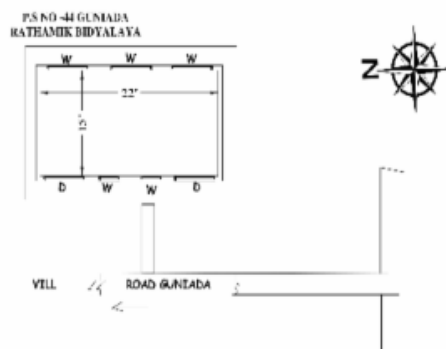

নির্বাচক নিবন্ধন আধিকারিকের স্বাক্ষর

Nazri Naksha

Google Map View

Polling Station Building Front View

Polling Station Front View

Cad View

Key MAP View

1 নাম : শুভজীৎ কদম পিতার নাম: নিতাই কদম বাড়ির নং : এন0214 বয়স : 26 লিঙ্গ : পুরুষ	UVG1809748 ফটো উপলব্ধ	2 নাম : বিশ্বজিৎ কয়ডা পিতার নাম: সন্তোষ কয়ডা বাড়ির নং : n0094 বয়স : 34 লিঙ্গ : পুরুষ	UVG1124155 ফটো উপলব্ধ	3 নাম : সন্তোষ কয়ডা পিতার নাম: কৃষ্ণপদ কয়ডা বাড়ির নং : n0094 বয়স : 55 লিঙ্গ : পুরুষ	WB/36/245/495292 ফটো উপলব্ধ
4 নাম : জবা কয়ডা স্বামীর নাম: বিজয় কয়ডা বাড়ির নং : n0094 বয়স : 53 লিঙ্গ : মহিলা	DFT1301480 ফটো উপলব্ধ	5 নাম : বিজয় কয়ডা পিতার নাম: কৃষ্ণপদ কয়ডা বাড়ির নং : n0094 বয়স : 59 লিঙ্গ : পুরুষ	WB/36/245/495269 ফটো উপলব্ধ	6 নাম : মিরুমাই কয়ডা পিতার নাম: অনিল কয়ডা বাড়ির নং : n0094 বয়স : 41 লিঙ্গ : মহিলা	UVG1214485 ফটো উপলব্ধ
7 নাম : ধনেশ্বর কয়ডা পিতার নাম: অনিল কয়ডা বাড়ির নং : n0094 বয়স : 49 লিঙ্গ : পুরুষ	DFT2626422 ফটো উপলব্ধ	8 নাম : অনল কয়ডা পিতার নাম: বিজয় কয়ডা বাড়ির নং : এন0094 বয়স : 25 লিঙ্গ : পুরুষ	UVG1827542 ফটো উপলব্ধ	9 নাম : সুকলমনি কয়ডা স্বামীর নাম: অনল কয়ডা বাড়ির নং : n0098 বয়স : 21 লিঙ্গ : মহিলা	UVG2143311 ফটো উপলব্ধ
10 নাম : সিধু কয়ডা পিতার নাম: বিজয় কয়ডা বাড়ির নং : n0094 বয়স : 31 লিঙ্গ : পুরুষ	UVG1767748 ফটো উপলব্ধ	11 নাম : লক্ষ্মী কয়ডা স্বামীর নাম: সন্তোষ কয়ডা বাড়ির নং : n0094 বয়স : 51 লিঙ্গ : মহিলা	UVG2189470 ফটো উপলব্ধ	12 নাম : স্বর্নলতা কয়ডা স্বামীর নাম: ধনেশ্বর কয়ডা বাড়ির নং : n0094 বয়স : 41 লিঙ্গ : মহিলা	UVG1364918 ফটো উপলব্ধ
13 নাম : অনিল কয়ডা পিতার নাম: কৃষ্ণপদ কয়ডা বাড়ির নং : n0094 বয়স : 76 লিঙ্গ : পুরুষ	UVG2128395 ফটো উপলব্ধ	14 নাম : পঞ্চমী কয়ডা স্বামীর নাম: অনিল কয়ডা বাড়ির নং : n0094 বয়স : 65 লিঙ্গ : মহিলা	UVG2128403 ফটো উপলব্ধ	15 নাম : লক্ষ্মীমনি কয়ডা স্বামীর নাম: সিধু কয়ডা বাড়ির নং : n0098 বয়স : 25 লিঙ্গ : মহিলা	UVG2092807 ফটো উপলব্ধ
16 নাম : আলমগীর খাঁ পিতার নাম: ওহাব খাঁ বাড়ির নং : n0044 বয়স : 53 লিঙ্গ : পুরুষ	WB/36/245/495261 ফটো উপলব্ধ	17 নাম : মমতা খাঁ পিতার নাম: অনুকুল খাঁ বাড়ির নং : n0006 বয়স : 45 লিঙ্গ : মহিলা	DFT2405330 ফটো উপলব্ধ	18 নাম : জাবেদা খাঁ স্বামীর নাম: ওহাব খাঁ বাড়ির নং : n0044 বয়স : 66 লিঙ্গ : মহিলা	WB/36/245/495012 ফটো উপলব্ধ
19 নাম : শর্মিলা বিবি স্বামীর নাম: আলি হোসেন খাঁ বাড়ির নং : n0043 বয়স : 36 লিঙ্গ : মহিলা	UVG1286491 ফটো উপলব্ধ	20 নাম : আলি হোসেন খাঁ পিতার নাম: ইস্তাজ খাঁ বাড়ির নং : n0043 বয়স : 38 লিঙ্গ : পুরুষ	DFT2511061 ফটো উপলব্ধ	21 নাম : কুলসুম খাঁ স্বামীর নাম: এস্তাজ খাঁ বাড়ির নং : n0043 বয়স : 61 লিঙ্গ : মহিলা	WB/36/245/495015 ফটো উপলব্ধ
22 নাম : এস্তাজ খাঁ পিতার নাম: নিয়াজ খাঁ বাড়ির নং : n0043 বয়স : 72 লিঙ্গ : পুরুষ	WB/36/245/495017 ফটো উপলব্ধ	23 নাম : বরজাহান খাঁ পিতার নাম: ওহাব খাঁ বাড়ির নং : n0044 বয়স : 49 লিঙ্গ : পুরুষ	UVG2143568 ফটো উপলব্ধ	24 নাম : মহঃ শহিদ খাঁ পিতার নাম: নবাব খাঁ বাড়ির নং : n0042 বয়স : 49 লিঙ্গ : পুরুষ	UVG1903368 ফটো উপলব্ধ
25 নাম : আনোয়ার হোসেন খাঁ পিতার নাম: শহীদ খাঁ বাড়ির নং : এন0042 বয়স : 25 লিঙ্গ : পুরুষ	UVG1809839 ফটো উপলব্ধ	26 নাম : দিলওয়ার হোসেন খাঁ পিতার নাম: দাউদ খন বাড়ির নং : এন0042 বয়স : 25 লিঙ্গ : পুরুষ	UVG1809862 ফটো উপলব্ধ	27 নাম : মুসলিমা বিবি স্বামীর নাম: দিলওয়ারহোসেন খান বাড়ির নং : n0082 বয়স : 23 লিঙ্গ : মহিলা	UVG2092831 ফটো উপলব্ধ
28 নাম : আসমা বিবি স্বামীর নাম: সাদ্দাম হোসেন খান বাড়ির নং : n0042 বয়স : 32 লিঙ্গ : মহিলা	UVG1364975 ফটো উপলব্ধ	29 নাম : সাদ্দাম হোসেন খাঁ পিতার নাম: বাজমির হোসেন খাঁ বাড়ির নং : n0042 বয়স : 32 লিঙ্গ : পুরুষ	UVG1286384 ফটো উপলব্ধ	30 নাম : সাবিনা বিবি খাঁ স্বামীর নাম: বরজাহান খাঁ বাড়ির নং : n0042 বয়স : 46 লিঙ্গ : মহিলা	DFT2132702 ফটো উপলব্ধ