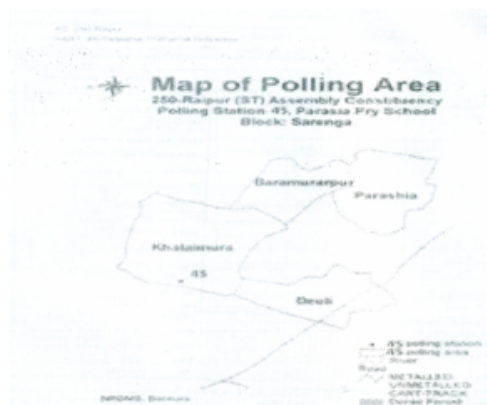

Nazri Naksha