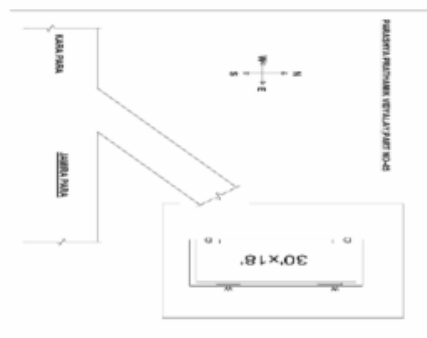

নির্বাচক নিবন্ধন আধিকারিকের স্বাক্ষর

Nazri Naksha

Google Map View

Polling Station Building Front View

Polling Station Front View

Cad View

Key MAP View

| | | | | | | | | |
|--|------------|------------|--|------------|------------|---|------------------|------------|
| 1 | UVG1809995 | ফটো উপলব্ধ | 2 | UVG2174498 | ফটো উপলব্ধ | 3 | UVG2144244 | ফটো উপলব্ধ |
| নাম : শান্তনু কর পিতার নাম: বিশ্বনাথ কর বাড়ির নং : এন0067 বয়স : 25 লিঙ্গ : পুরুষ | | | নাম : রাহুল গরাই পিতার নাম: নাড়ুগোপাল গরাই বাড়ির নং : ন০০০৪ বয়স : 21 লিঙ্গ : পুরুষ | | | নাম : সত্যজিত গরাই পিতার নাম: গুরুপদ গরাই বাড়ির নং : ন০০০১ বয়স : 21 লিঙ্গ : পুরুষ | | |
| 4 | UVG2144251 | ফটো উপলব্ধ | 5 | UVG2159861 | ফটো উপলব্ধ | 6 | UVG2178192 | ফটো উপলব্ধ |
| নাম : কাকলি গরাই পিতার নাম: গুরুপদ গরাই বাড়ির নং : ন০০০১ বয়স : 23 লিঙ্গ : মহিলা | | | নাম : সম্পা গরাই পিতার নাম: নাড়ুগোপাল গরাই বাড়ির নং : ন০০০৪ বয়স : 23 লিঙ্গ : মহিলা | | | নাম : কৌশিক গরাই পিতার নাম: মনসারাম গরাই বাড়ির নং : এন0008 বয়স : 21 লিঙ্গ : পুরুষ | | |
| 7 | UVG2035277 | ফটো উপলব্ধ | 8 | UVG2035343 | ফটো উপলব্ধ | 9 | UVG2035251 | ফটো উপলব্ধ |
| নাম : চন্দনা বাঙ্গাল গরাই স্বামীর নাম: বাদল গরাই বাড়ির নং : ন০১৩১ বয়স : 25 লিঙ্গ : মহিলা | | | নাম : ববিতা গরাই পিতার নাম: নারায়ন চন্দ্র গরাই বাড়ির নং : ন০০০৯ বয়স : 23 লিঙ্গ : মহিলা | | | নাম : সুচিত্রা গরাই স্বামীর নাম: ভোলানাথ গরাই বাড়ির নং : ন০১২৭ বয়স : 24 লিঙ্গ : মহিলা | | |
| 10 | UVG1927961 | ফটো উপলব্ধ | 11 | DFT2401529 | ফটো উপলব্ধ | 12 | DFT2400018 | ফটো উপলব্ধ |
| নাম : সরস্বতী গরাই পিতার নাম: মধুসূদন গরাই বাড়ির নং : ন0003 বয়স : 24 লিঙ্গ : মহিলা | | | নাম : প্রকাশ গরাই পিতার নাম: বনমালী গরাই বাড়ির নং : ন0012 বয়স : 39 লিঙ্গ : পুরুষ | | | নাম : বুদ্ধদেব গরাই পিতার নাম: শংকর গরাই বাড়ির নং : এন006 বয়স : 40 লিঙ্গ : পুরুষ | | |
| 13 | DFT2401545 | ফটো উপলব্ধ | 14 | DFT2399996 | ফটো উপলব্ধ | 15 | UVG1915883 | ফটো উপলব্ধ |
| নাম : উত্তম গরাই পিতার নাম: বনমালী গরাই বাড়ির নং : ন0014 বয়স : 41 লিঙ্গ : পুরুষ | | | নাম : মঞ্জু গরাই স্বামীর নাম: নারায়ন গরাই বাড়ির নং : ন0009 বয়স : 46 লিঙ্গ : মহিলা | | | নাম : সন্ধ্যা গরাই স্বামীর নাম: শংকর গরাই বাড়ির নং : এন006 বয়স : 56 লিঙ্গ : মহিলা | | |
| # 16 | UVG1913680 | ফটো উপলব্ধ | 17 | UVG1214550 | ফটো উপলব্ধ | 18 | UVG1913276 | ফটো উপলব্ধ |
| নাম : বনমালী গরাই পিতার নাম: মতিলাল গরাই বাড়ির নং : দেউলী বয়স : 69 লিঙ্গ : পুরুষ | | | নাম : কমল গরাই পিতার নাম: শঙ্কর গরাই বাড়ির নং : এন006 বয়স : 37 লিঙ্গ : পুরুষ | | | নাম : কনকলতা গরাই স্বামীর নাম: বিশ্বনাথ গরাই বাড়ির নং : ন0008 বয়স : 65 লিঙ্গ : মহিলা | | |
| 19 | UVG1910413 | ফটো উপলব্ধ | 20 | UVG1909597 | ফটো উপলব্ধ | 21 | UVG1810175 | ফটো উপলব্ধ |
| নাম : নারায়ন চন্দ্র গরাই পিতার নাম: কানাই লাল গরাই বাড়ির নং : ন0009 বয়স : 49 লিঙ্গ : পুরুষ | | | নাম : বিশ্বনাথ গরাই পিতার নাম: নিত্যানন্দ গরাই বাড়ির নং : ন0008 বয়স : 70 লিঙ্গ : পুরুষ | | | নাম : রমেশ গরাই পিতার নাম: মনোরঞ্জন গরাই বাড়ির নং : এন0011 বয়স : 26 লিঙ্গ : পুরুষ | | |
| 22 | DFT2394427 | ফটো উপলব্ধ | 23 | UVG1836592 | ফটো উপলব্ধ | 24 | WB/36/245/483547 | ফটো উপলব্ধ |
| নাম : মুক্তা গরাই স্বামীর নাম: মনোরঞ্জন গরাই বাড়ির নং : এন0011 বয়স : 42 লিঙ্গ : মহিলা | | | নাম : পূজা গরাই পিতার নাম: গুরুপদ গরাই বাড়ির নং : এন0001 বয়স : 27 লিঙ্গ : মহিলা | | | নাম : মনসারাম গরাই পিতার নাম: বিশ্বনাথ গরাই বাড়ির নং : ন0008 বয়স : 50 লিঙ্গ : পুরুষ | | |
| 25 | DFT2394344 | ফটো উপলব্ধ | 26 | UVG2093466 | ফটো উপলব্ধ | 27 | UVG2093300 | ফটো উপলব্ধ |
| নাম : সুভদ্রা গরাই স্বামীর নাম: রঞ্জিত গরাই বাড়ির নং : ন0125 বয়স : 56 লিঙ্গ : মহিলা | | | নাম : দীপক গরাই পিতার নাম: মনোরঞ্জন গরাই বাড়ির নং : ন০০১১ বয়স : 24 লিঙ্গ : পুরুষ | | | নাম : শ্যামলী গরাই পিতার নাম: মধুসূদন গরাই বাড়ির নং : ন০০০৩ বয়স : 22 লিঙ্গ : মহিলা | | |
| 28 | RTE1189745 | ফটো উপলব্ধ | 29 | DFT2401537 | ফটো উপলব্ধ | 30 | UVG1917269 | ফটো উপলব্ধ |
| নাম : অপরাজিতা গরাই স্বামীর নাম: প্রকাশ গরাই বাড়ির নং : ন0012 বয়স : 33 লিঙ্গ : মহিলা | | | নাম : উমারানী গরাই স্বামীর নাম: মনসারাম গরাই বাড়ির নং : ন0013 বয়স : 40 লিঙ্গ : মহিলা | | | নাম : কাঞ্চনবালা গরাই স্বামীর নাম: কানাইলাল গরাই বাড়ির নং : ন0009 বয়স : 71 লিঙ্গ : মহিলা | | |