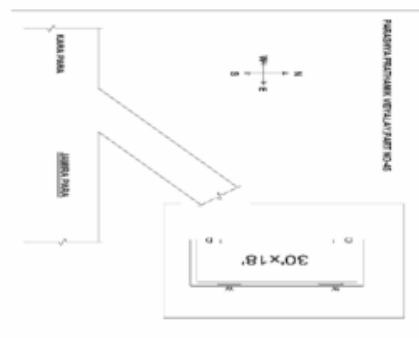

নির্বাচক নিবন্ধন আধিকারিকের স্বাক্ষর

Nazri Naksha

Google Map View

Polling Station Building Front View

Polling Station Front View

Cad View

Key MAP View

| | | | | | | | | |
|--|------------|------------|--|------------|------------|---|------------------|------------|
| 1 | UVG1809995 | ফটো উপলব্ধ | 2 | UVG2174498 | ফটো উপলব্ধ | 3 | UVG2144244 | ফটো উপলব্ধ |
| নাম : শান্তনু কর পিতার নাম: বিশ্বনাথ কর বাড়ির নং : এন0067 বয়স : 25 লিঙ্গ : পুরুষ | | | নাম : রাহুল গরাই পিতার নাম: নাড়ুগোপাল গরাই বাড়ির নং : ন০০০৪ বয়স : 21 লিঙ্গ : পুরুষ | | | নাম : সত্যজিত গরাই পিতার নাম: গুরুপদ গরাই বাড়ির নং : ন০০০১ বয়স : 21 লিঙ্গ : পুরুষ | | |
| 4 | UVG2144251 | ফটো উপলব্ধ | 5 | UVG2159861 | ফটো উপলব্ধ | 6 | UVG2178192 | ফটো উপলব্ধ |
| নাম : কাকলি গরাই পিতার নাম: গুরুপদ গরাই বাড়ির নং : ন০০০১ বয়স : 23 লিঙ্গ : মহিলা | | | নাম : সম্পা গরাই পিতার নাম: নাড়ুগোপাল গরাই বাড়ির নং : ন০০০৪ বয়স : 23 লিঙ্গ : মহিলা | | | নাম : কৌশিক গরাই পিতার নাম: মনসারাম গরাই বাড়ির নং : এন0008 বয়স : 21 লিঙ্গ : পুরুষ | | |
| 7 | UVG2035277 | ফটো উপলব্ধ | 8 | UVG2035343 | ফটো উপলব্ধ | 9 | UVG2035251 | ফটো উপলব্ধ |
| নাম : চন্দনা বাঙ্গাল গরাই স্বামীর নাম: বাদল গরাই বাড়ির নং : ন০১৩১ বয়স : 25 লিঙ্গ : মহিলা | | | নাম : ববিতা গরাই পিতার নাম: নারায়ন চন্দ্র গরাই বাড়ির নং : ন০০০৯ বয়স : 23 লিঙ্গ : মহিলা | | | নাম : সুচিত্রা গরাই স্বামীর নাম: ভোলানাথ গরাই বাড়ির নং : ন০১২৭ বয়স : 24 লিঙ্গ : মহিলা | | |
| 10 | UVG1927961 | ফটো উপলব্ধ | 11 | DFT2401529 | ফটো উপলব্ধ | 12 | DFT2400018 | ফটো উপলব্ধ |
| নাম : সরস্বতী গরাই পিতার নাম: মধুসূদন গরাই বাড়ির নং : ন0003 বয়স : 24 লিঙ্গ : মহিলা | | | নাম : প্রকাশ গরাই পিতার নাম: বনমালী গরাই বাড়ির নং : ন0012 বয়স : 39 লিঙ্গ : পুরুষ | | | নাম : বুদ্ধদেব গরাই পিতার নাম: শংকর গরাই বাড়ির নং : এন006 বয়স : 40 লিঙ্গ : পুরুষ | | |
| 13 | DFT2401545 | ফটো উপলব্ধ | 14 | DFT2399996 | ফটো উপলব্ধ | 15 | UVG1915883 | ফটো উপলব্ধ |
| নাম : উত্তম গরাই পিতার নাম: বনমালী গরাই বাড়ির নং : ন0014 বয়স : 41 লিঙ্গ : পুরুষ | | | নাম : মঞ্জু গরাই স্বামীর নাম: নারায়ন গরাই বাড়ির নং : ন0009 বয়স : 46 লিঙ্গ : মহিলা | | | নাম : সন্ধ্যা গরাই স্বামীর নাম: শংকর গরাই বাড়ির নং : এন006 বয়স : 56 লিঙ্গ : মহিলা | | |
| # 16 | UVG1913680 | ফটো উপলব্ধ | 17 | UVG1214550 | ফটো উপলব্ধ | 18 | UVG1913276 | ফটো উপলব্ধ |
| নাম : বনমালী গরাই পিতার নাম: মতিলাল গরাই বাড়ির নং : দেউলী বয়স : 69 লিঙ্গ : পুরুষ | | | নাম : কমল গরাই পিতার নাম: শঙ্কর গরাই বাড়ির নং : এন006 বয়স : 37 লিঙ্গ : পুরুষ | | | নাম : কনকলতা গরাই স্বামীর নাম: বিশ্বনাথ গরাই বাড়ির নং : ন0008 বয়স : 65 লিঙ্গ : মহিলা | | |
| 19 | UVG1910413 | ফটো উপলব্ধ | 20 | UVG1909597 | ফটো উপলব্ধ | 21 | UVG1810175 | ফটো উপলব্ধ |
| নাম : নারায়ন চন্দ্র গরাই পিতার নাম: কানাই লাল গরাই বাড়ির নং : ন0009 বয়স : 49 লিঙ্গ : পুরুষ | | | নাম : বিশ্বনাথ গরাই পিতার নাম: নিত্যানন্দ গরাই বাড়ির নং : ন0008 বয়স : 70 লিঙ্গ : পুরুষ | | | নাম : রমেশ গরাই পিতার নাম: মনোরঞ্জন গরাই বাড়ির নং : এন0011 বয়স : 26 লিঙ্গ : পুরুষ | | |
| 22 | DFT2394427 | ফটো উপলব্ধ | 23 | UVG1836592 | ফটো উপলব্ধ | 24 | WB/36/245/483547 | ফটো উপলব্ধ |
| নাম : মুক্তা গরাই স্বামীর নাম: মনোরঞ্জন গরাই বাড়ির নং : এন0011 বয়স : 42 লিঙ্গ : মহিলা | | | নাম : পূজা গরাই পিতার নাম: গুরুপদ গরাই বাড়ির নং : এন0001 বয়স : 27 লিঙ্গ : মহিলা | | | নাম : মনসারাম গরাই পিতার নাম: বিশ্বনাথ গরাই বাড়ির নং : ন0008 বয়স : 50 লিঙ্গ : পুরুষ | | |
| 25 | DFT2394344 | ফটো উপলব্ধ | 26 | UVG2093466 | ফটো উপলব্ধ | 27 | UVG2093300 | ফটো উপলব্ধ |
| নাম : সুভদ্রা গরাই স্বামীর নাম: রঞ্জিত গরাই বাড়ির নং : ন0125 বয়স : 56 লিঙ্গ : মহিলা | | | নাম : দীপক গরাই পিতার নাম: মনোরঞ্জন গরাই বাড়ির নং : ন০০১১ বয়স : 24 লিঙ্গ : পুরুষ | | | নাম : শ্যামলী গরাই পিতার নাম: মধুসূদন গরাই বাড়ির নং : ন০০০৩ বয়স : 22 লিঙ্গ : মহিলা | | |
| 28 | RTE1189745 | ফটো উপলব্ধ | 29 | DFT2401537 | ফটো উপলব্ধ | 30 | UVG1917269 | ফটো উপলব্ধ |
| নাম : অপরাজিতা গরাই স্বামীর নাম: প্রকাশ গরাই বাড়ির নং : ন0012 বয়স : 33 লিঙ্গ : মহিলা | | | নাম : উমারানী গরাই স্বামীর নাম: মনসারাম গরাই বাড়ির নং : ন0013 বয়স : 40 লিঙ্গ : মহিলা | | | নাম : কাঞ্চনবালা গরাই স্বামীর নাম: কানাইলাল গরাই বাড়ির নং : ন0009 বয়স : 71 লিঙ্গ : মহিলা | | |