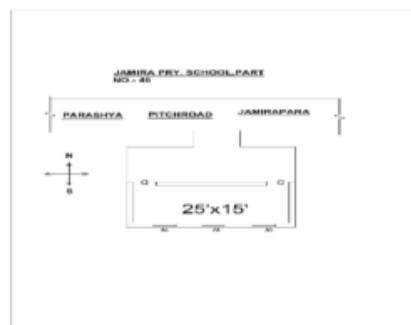

নির্বাচক নিবন্ধন আধিকারিকের স্বাক্ষর

Nazri Naksha

Google Map View

Polling Station Building Front View

Polling Station Front View

Cad View

Key MAP View

| | | | | | | | | | | | |
|----|------------------|---|------------|----|------------------|--|------------|----|------------------|--|------------|
| 1 | UVG1864289 | নাম : মথুর মাইতি পিতার নাম: ফকির মাইতি বাড়ির নং : n0146 বয়স : 83 লিঙ্গ : পুরুষ | ফটো উপলব্ধ | 2 | WB/36/245/483436 | নাম : মল্লিকা মাইতি স্বামীর নাম: মথুর মাইতি বাড়ির নং : n0146 বয়স : 76 লিঙ্গ : মহিলা | ফটো উপলব্ধ | 3 | UVG2280675 | নাম : দিলীপ মাইতি পিতার নাম: মথুর মাইতি বাড়ির নং : n0146 বয়স : 54 লিঙ্গ : পুরুষ | ফটো উপলব্ধ |
| 4 | UVG0197889 | নাম : মনোরমা মাইতি স্বামীর নাম: দিলীপ মাইতি বাড়ির নং : n0146 বয়স : 40 লিঙ্গ : মহিলা | ফটো উপলব্ধ | 5 | UVG1864404 | নাম : দীপক মাইতি পিতার নাম: মথুর মাইতি বাড়ির নং : n0146 বয়স : 51 লিঙ্গ : পুরুষ | ফটো উপলব্ধ | 6 | UVG1365402 | নাম : টুম্পা মাইতি স্বামীর নাম: দীপক মাইতি বাড়ির নং : n0146 বয়স : 35 লিঙ্গ : মহিলা | ফটো উপলব্ধ |
| 7 | UVG1988781 | নাম : শুভ মাইতি পিতার নাম: দিলীপ মাইতি বাড়ির নং : n0186 বয়স : 23 লিঙ্গ : পুরুষ | ফটো উপলব্ধ | 8 | UVG2003788 | নাম : রাজু কর্মকার পিতার নাম: সুবল কর্মকার বাড়ির নং : n0007 বয়স : 23 লিঙ্গ : পুরুষ | ফটো উপলব্ধ | 9 | UVG1923135 | নাম : সন্তোষ কর্মকার পিতার নাম: ধনপতি কর্মকার বাড়ির নং : n0037 বয়স : 24 লিঙ্গ : পুরুষ | ফটো উপলব্ধ |
| 10 | UVG1688597 | নাম : বাপী কর্মকার পিতার নাম: দুখিত কর্মকার বাড়ির নং : n0034 বয়স : 27 লিঙ্গ : পুরুষ | ফটো উপলব্ধ | 11 | UVG1688605 | নাম : ভৈরব কর্মকার পিতার নাম: নিমাই কর্মকার বাড়ির নং : n0033 বয়স : 28 লিঙ্গ : পুরুষ | ফটো উপলব্ধ | 12 | UVG1688621 | নাম : মিনা কর্মকার স্বামীর নাম: মানস কর্মকার বাড়ির নং : n0039 বয়স : 30 লিঙ্গ : মহিলা | ফটো উপলব্ধ |
| 13 | UVG1688613 | নাম : টিয়া কর্মকার স্বামীর নাম: তরুণ কর্মকার বাড়ির নং : n0018 বয়স : 29 লিঙ্গ : মহিলা | ফটো উপলব্ধ | 14 | DFT2400497 | নাম : রেবতী কর্মকার স্বামীর নাম: সুবল কর্মকার বাড়ির নং : n0038 বয়স : 46 লিঙ্গ : মহিলা | ফটো উপলব্ধ | 15 | UVG1072164 | নাম : তপন কর্মকার স্বামীর নাম: সুবাসী কর্মকার বাড়ির নং : n0019 বয়স : 52 লিঙ্গ : পুরুষ | ফটো উপলব্ধ |
| 16 | WB/36/245/483629 | নাম : সুবাসী কর্মকার স্বামীর নাম: কালিপদ কর্মকার বাড়ির নং : n0019 বয়স : 71 লিঙ্গ : মহিলা | ফটো উপলব্ধ | 17 | UVG1124494 | নাম : তরুণ কর্মকার পিতার নাম: মানিক কর্মকার বাড়ির নং : n0018 বয়স : 35 লিঙ্গ : পুরুষ | ফটো উপলব্ধ | 18 | UVG2109312 | নাম : মালতী কর্মকার স্বামীর নাম: মানিক কর্মকার বাড়ির নং : n0018 বয়স : 68 লিঙ্গ : মহিলা | ফটো উপলব্ধ |
| 19 | UVG1465533 | নাম : কল্পনা কর্মকার স্বামীর নাম: তারক কর্মকার বাড়ির নং : n0017 বয়স : 35 লিঙ্গ : মহিলা | ফটো উপলব্ধ | 20 | UVG1124486 | নাম : তারক কর্মকার পিতার নাম: রঘুপতি কর্মকার বাড়ির নং : n0017 বয়স : 36 লিঙ্গ : পুরুষ | ফটো উপলব্ধ | 21 | WB/36/245/483603 | নাম : গীতা কর্মকার স্বামীর নাম: রঘুনাথ কর্মকার বাড়ির নং : n0017 বয়স : 71 লিঙ্গ : মহিলা | ফটো উপলব্ধ |
| 22 | UVG1072172 | নাম : মানস কর্মকার পিতার নাম: সাধন কর্মকার বাড়ির নং : n0039 বয়স : 37 লিঙ্গ : পুরুষ | ফটো উপলব্ধ | 23 | UVG1465285 | নাম : প্রশান্ত কর্মকার পিতার নাম: সাধন কর্মকার বাড়ির নং : n0039 বয়স : 31 লিঙ্গ : পুরুষ | ফটো উপলব্ধ | 24 | DFT2401636 | নাম : নেপূর কর্মকার স্বামীর নাম: লক্ষীকান্ত কর্মকার বাড়ির নং : n0036 বয়স : 41 লিঙ্গ : মহিলা | ফটো উপলব্ধ |
| 25 | DFT2400521 | নাম : লক্ষীকান্ত কর্মকার পিতার নাম: পশুপতি কর্মকার বাড়ির নং : n0036 বয়স : 45 লিঙ্গ : পুরুষ | ফটো উপলব্ধ | 26 | DFT2401651 | নাম : নিয়তি কর্মকার স্বামীর নাম: তপন কর্মকার বাড়ির নং : n0019 বয়স : 46 লিঙ্গ : মহিলা | ফটো উপলব্ধ | 27 | WB/36/245/483668 | নাম : নিমাই কর্মকার পিতার নাম: হরিপদ কর্মকার বাড়ির নং : n0033 বয়স : 66 লিঙ্গ : পুরুষ | ফটো উপলব্ধ |
| 28 | WB/36/245/483590 | নাম : ছায়া কর্মকার স্বামীর নাম: নিমাই কর্মকার বাড়ির নং : n0033 বয়স : 58 লিঙ্গ : মহিলা | ফটো উপলব্ধ | 29 | WB/36/245/483637 | নাম : মঞ্জু কর্মকার স্বামীর নাম: দুঃখিত কর্মকার বাড়ির নং : n0034 বয়স : 53 লিঙ্গ : মহিলা | ফটো উপলব্ধ | 30 | WB/36/245/483628 | নাম : বিলাসী কর্মকার স্বামীর নাম: অজিত কর্মকার বাড়ির নং : n0035 বয়স : 64 লিঙ্গ : মহিলা | ফটো উপলব্ধ |