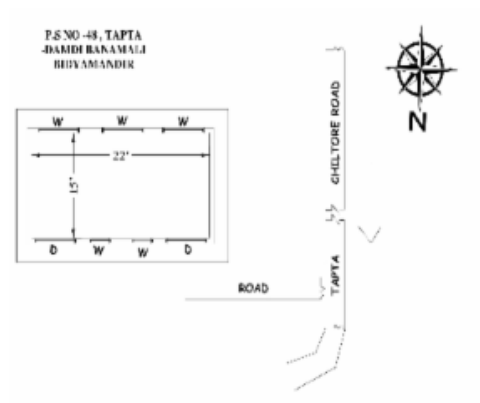

নির্বাচক নিবন্ধন আধিকারিকের স্বাক্ষর

Nazri Naksha

Google Map View

Polling Station Building Front View

Polling Station Front View

Cad View

Key MAP View

1 নাম : দেবদাস কর্মকার পিতার নাম: মুরলী কর্মকার বাড়ির নং : n0007 বয়স : 35 লিঙ্গ : পুরুষ	UVG1125194 ফটো উপলব্ধ	2 নাম : ছায়া কর্মকার স্বামীর নাম: মুরলী কর্মকার বাড়ির নং : n0007 বয়স : 56 লিঙ্গ : মহিলা	WB/36/245/489098 ফটো উপলব্ধ	3 নাম : উষা কর্মকার স্বামীর নাম: দেবদাস কর্মকার বাড়ির নং : n0009 বয়স : 24 লিঙ্গ : মহিলা	UVG2004232 ফটো উপলব্ধ
4 নাম : পূর্ণিমা গরাই স্বামীর নাম: লিপক গরাই বাড়ির নং : n0091 বয়স : 24 লিঙ্গ : মহিলা	UVG2035533 ফটো উপলব্ধ	5 নাম : সমীর গরাই পিতার নাম: বাবলু গরাই বাড়ির নং : n0005 বয়স : 23 লিঙ্গ : পুরুষ	UVG1989094 ফটো উপলব্ধ	6 নাম : সুষমা গরাই স্বামীর নাম: প্রশান্ত গরাই বাড়ির নং : n0009 বয়স : 23 লিঙ্গ : মহিলা	UVG2004281 ফটো উপলব্ধ
7 নাম : প্রসেনজিৎ গরাই পিতার নাম: তপন গরাই বাড়ির নং : n0068 বয়স : 24 লিঙ্গ : পুরুষ	UVG1924596 ফটো উপলব্ধ	8 নাম : সঞ্জয় গরাই পিতার নাম: সাধন গরাই বাড়ির নং : n0093 বয়স : 33 লিঙ্গ : পুরুষ	UVG1215441 ফটো উপলব্ধ	9 নাম : শ্রীজীব গরাই পিতার নাম: দুর্গা গরাই বাড়ির নং : n0098 বয়স : 23 লিঙ্গ : পুরুষ	UVG2035509 ফটো উপলব্ধ
10 নাম : চিরঞ্জিত গরাই পিতার নাম: সুকুমার গরাই বাড়ির নং : n0030 বয়স : 23 লিঙ্গ : পুরুষ	UVG2053031 ফটো উপলব্ধ	11 নাম : চঞ্চল গরাই পিতার নাম: দিলীপ গরাই বাড়ির নং : n0069 বয়স : 22 লিঙ্গ : পুরুষ	UVG2053122 ফটো উপলব্ধ	12 নাম : ধনপতি গরাই পিতার নাম: লালু গরাই বাড়ির নং : n0062 বয়স : 22 লিঙ্গ : পুরুষ	UVG2053155 ফটো উপলব্ধ
13 নাম : পুতুল মন্ডল গরাই স্বামীর নাম: উত্তম গরাই বাড়ির নং : N0069 বয়স : 35 লিঙ্গ : মহিলা	TVZ1119437 ফটো উপলব্ধ	14 নাম : লক্ষ্মীপ্রিয়া গরাই পিতার নাম: লালু গরাই বাড়ির নং : n0062 বয়স : 21 লিঙ্গ : মহিলা	UVG2145811 ফটো উপলব্ধ	15 নাম : অনামিকা গরাই স্বামীর নাম: উদয় গরাই বাড়ির নং : n0091 বয়স : 25 লিঙ্গ : মহিলা	UVG2162022 ফটো উপলব্ধ
16 নাম : ইতি গরাই পিতার নাম: তনুয় গরাই বাড়ির নং : n0090 বয়স : 22 লিঙ্গ : মহিলা	UVG2162048 ফটো উপলব্ধ	17 নাম : প্রিয়া গরাই স্বামীর নাম: সুশান্ত গরাই বাড়ির নং : n0062 বয়স : 23 লিঙ্গ : মহিলা	UVG2162055 ফটো উপলব্ধ	18 নাম : মামনি গরাই স্বামীর নাম: তারাপদ গরাই বাড়ির নং : n0068 বয়স : 42 লিঙ্গ : মহিলা	DFT2403665 ফটো উপলব্ধ
19 নাম : বাঁশরী গরাই পিতার নাম: গোষ্ঠ গরাই বাড়ির নং : n0004 বয়স : 63 লিঙ্গ : পুরুষ	UVG2177525 ফটো উপলব্ধ	20 নাম : প্রতিমা গরাই স্বামীর নাম: চন্দন গরাই বাড়ির নং : এন0004 বয়স : 28 লিঙ্গ : মহিলা	UVG1811090 ফটো উপলব্ধ	21 নাম : রুস্মা গরাই স্বামীর নাম: সঞ্জয় গরাই বাড়ির নং : n0093 বয়স : 28 লিঙ্গ : মহিলা	UVG1727312 ফটো উপলব্ধ
22 নাম : সুশান্ত গরাই পিতার নাম: বাদল গরাই বাড়ির নং : n0062 বয়স : 26 লিঙ্গ : পুরুষ	UVG1768514 ফটো উপলব্ধ	23 নাম : ময়না গরাই স্বামীর নাম: শিব গরাই বাড়ির নং : n0065 বয়স : 28 লিঙ্গ : মহিলা	UVG1622471 ফটো উপলব্ধ	24 নাম : আলোচনা গরাই স্বামীর নাম: তপন কুমার গরাই বাড়ির নং : n0057 বয়স : 27 লিঙ্গ : মহিলা	UVG1689066 ফটো উপলব্ধ
25 নাম : সোমা গরাই স্বামীর নাম: সুশান্ত গরাই বাড়ির নং : n0037 বয়স : 27 লিঙ্গ : মহিলা	UVG1689074 ফটো উপলব্ধ	26 নাম : প্রকাশ গরাই পিতার নাম: পাগল গরাই বাড়ির নং : n0090 বয়স : 27 লিঙ্গ : পুরুষ	UVG1727189 ফটো উপলব্ধ	27 নাম : বিকাশ গরাই পিতার নাম: কাসাল গরাই বাড়ির নং : n0075 বয়স : 27 লিঙ্গ : পুরুষ	UVG1727213 ফটো উপলব্ধ
28 নাম : প্রতিমা গরাই স্বামীর নাম: দীপক গরাই বাড়ির নং : n0091 বয়স : 27 লিঙ্গ : মহিলা	UVG1727221 ফটো উপলব্ধ	29 নাম : রিনু গরাই পিতার নাম: কেবল গরাই বাড়ির নং : n0073 বয়স : 27 লিঙ্গ : পুরুষ	UVG1727247 ফটো উপলব্ধ	30 নাম : ভানু গরাই পিতার নাম: মুগাক গরাই বাড়ির নং : এন0042 বয়স : 25 লিঙ্গ : পুরুষ	UVG1811033 ফটো উপলব্ধ