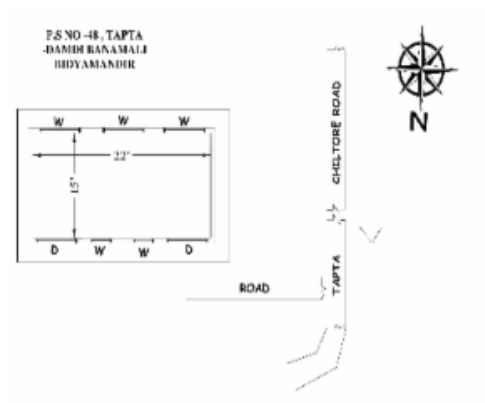

নির্বাচক নিবন্ধন আধিকারিকের স্বাক্ষর

Nazri Naksha

Google Map View

Polling Station Building Front View

Polling Station Front View

Cad View

Key MAP View

1 নাম : দেবদাস কর্মকার পিতার নাম: মুরলী কর্মকার বাড়ির নং : n0007 বয়স : 35 লিঙ্গ : পুরুষ	UVG1125194 ফটো উপলব্ধ	2 নাম : ছায়া কর্মকার স্বামীর নাম: মুরলী কর্মকার বাড়ির নং : n0007 বয়স : 56 লিঙ্গ : মহিলা	WB/36/245/489098 ফটো উপলব্ধ	3 নাম : উষা কর্মকার স্বামীর নাম: দেবদাস কর্মকার বাড়ির নং : n0009 বয়স : 24 লিঙ্গ : মহিলা	UVG2004232 ফটো উপলব্ধ
4 নাম : পূর্ণিমা গরাই স্বামীর নাম: লিপক গরাই বাড়ির নং : n0091 বয়স : 24 লিঙ্গ : মহিলা	UVG2035533 ফটো উপলব্ধ	5 নাম : সমীর গরাই পিতার নাম: বাবলু গরাই বাড়ির নং : n0005 বয়স : 23 লিঙ্গ : পুরুষ	UVG1989094 ফটো উপলব্ধ	6 নাম : সুষমা গরাই স্বামীর নাম: প্রশান্ত গরাই বাড়ির নং : n0009 বয়স : 23 লিঙ্গ : মহিলা	UVG2004281 ফটো উপলব্ধ
7 নাম : প্রসেনজিৎ গরাই পিতার নাম: তপন গরাই বাড়ির নং : n0068 বয়স : 24 লিঙ্গ : পুরুষ	UVG1924596 ফটো উপলব্ধ	8 নাম : সঞ্জয় গরাই পিতার নাম: সাধন গরাই বাড়ির নং : n0093 বয়স : 33 লিঙ্গ : পুরুষ	UVG1215441 ফটো উপলব্ধ	9 নাম : শ্রীজীব গরাই পিতার নাম: দুর্গা গরাই বাড়ির নং : n0098 বয়স : 23 লিঙ্গ : পুরুষ	UVG2035509 ফটো উপলব্ধ
10 নাম : চিরঞ্জিত গরাই পিতার নাম: সুকুমার গরাই বাড়ির নং : n0030 বয়স : 23 লিঙ্গ : পুরুষ	UVG2053031 ফটো উপলব্ধ	11 নাম : চঞ্চল গরাই পিতার নাম: দিলীপ গরাই বাড়ির নং : n0069 বয়স : 22 লিঙ্গ : পুরুষ	UVG2053122 ফটো উপলব্ধ	12 নাম : ধনপতি গরাই পিতার নাম: লালু গরাই বাড়ির নং : n0062 বয়স : 22 লিঙ্গ : পুরুষ	UVG2053155 ফটো উপলব্ধ
13 নাম : পুতুল মন্ডল গরাই স্বামীর নাম: উত্তম গরাই বাড়ির নং : N0069 বয়স : 35 লিঙ্গ : মহিলা	TVZ1119437 ফটো উপলব্ধ	14 নাম : লক্ষ্মীপ্রিয়া গরাই পিতার নাম: লালু গরাই বাড়ির নং : n0062 বয়স : 21 লিঙ্গ : মহিলা	UVG2145811 ফটো উপলব্ধ	15 নাম : অনামিকা গরাই স্বামীর নাম: উদয় গরাই বাড়ির নং : n0091 বয়স : 25 লিঙ্গ : মহিলা	UVG2162022 ফটো উপলব্ধ
16 নাম : ইতি গরাই পিতার নাম: তনুয় গরাই বাড়ির নং : n0090 বয়স : 22 লিঙ্গ : মহিলা	UVG2162048 ফটো উপলব্ধ	17 নাম : প্রিয়া গরাই স্বামীর নাম: সুশান্ত গরাই বাড়ির নং : n0062 বয়স : 23 লিঙ্গ : মহিলা	UVG2162055 ফটো উপলব্ধ	18 নাম : মামনি গরাই স্বামীর নাম: তারাপদ গরাই বাড়ির নং : n0068 বয়স : 42 লিঙ্গ : মহিলা	DFT2403665 ফটো উপলব্ধ
19 নাম : বাঁশরী গরাই পিতার নাম: গোষ্ঠ গরাই বাড়ির নং : n0004 বয়স : 63 লিঙ্গ : পুরুষ	UVG2177525 ফটো উপলব্ধ	20 নাম : প্রতিমা গরাই স্বামীর নাম: চন্দন গরাই বাড়ির নং : এন0004 বয়স : 28 লিঙ্গ : মহিলা	UVG1811090 ফটো উপলব্ধ	21 নাম : রুস্মা গরাই স্বামীর নাম: সঞ্জয় গরাই বাড়ির নং : n0093 বয়স : 28 লিঙ্গ : মহিলা	UVG1727312 ফটো উপলব্ধ
22 নাম : সুশান্ত গরাই পিতার নাম: বাদল গরাই বাড়ির নং : n0062 বয়স : 26 লিঙ্গ : পুরুষ	UVG1768514 ফটো উপলব্ধ	23 নাম : ময়না গরাই স্বামীর নাম: শিব গরাই বাড়ির নং : n0065 বয়স : 28 লিঙ্গ : মহিলা	UVG1622471 ফটো উপলব্ধ	24 নাম : আলোচনা গরাই স্বামীর নাম: তপন কুমার গরাই বাড়ির নং : n0057 বয়স : 27 লিঙ্গ : মহিলা	UVG1689066 ফটো উপলব্ধ
25 নাম : সোমা গরাই স্বামীর নাম: সুশান্ত গরাই বাড়ির নং : n0037 বয়স : 27 লিঙ্গ : মহিলা	UVG1689074 ফটো উপলব্ধ	26 নাম : প্রকাশ গরাই পিতার নাম: পাগল গরাই বাড়ির নং : n0090 বয়স : 27 লিঙ্গ : পুরুষ	UVG1727189 ফটো উপলব্ধ	27 নাম : বিকাশ গরাই পিতার নাম: কাসাল গরাই বাড়ির নং : n0075 বয়স : 27 লিঙ্গ : পুরুষ	UVG1727213 ফটো উপলব্ধ
28 নাম : প্রতিমা গরাই স্বামীর নাম: দীপক গরাই বাড়ির নং : n0091 বয়স : 27 লিঙ্গ : মহিলা	UVG1727221 ফটো উপলব্ধ	29 নাম : রিনু গরাই পিতার নাম: কেবল গরাই বাড়ির নং : n0073 বয়স : 27 লিঙ্গ : পুরুষ	UVG1727247 ফটো উপলব্ধ	30 নাম : ভানু গরাই পিতার নাম: মুগাক গরাই বাড়ির নং : এন0042 বয়স : 25 লিঙ্গ : পুরুষ	UVG1811033 ফটো উপলব্ধ