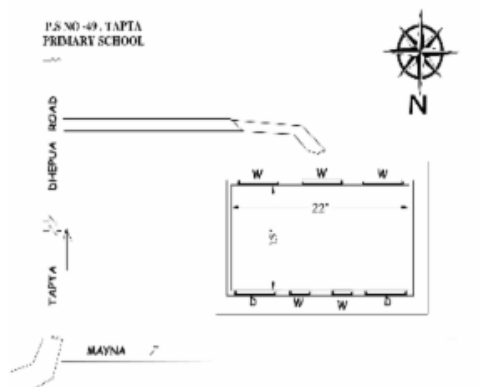

নির্বাচক নিবন্ধন আধিকারিকের স্বাক্ষর

Nazri Naksha

Google Map View

Polling Station Building Front View

Polling Station Front View

Cad View

Key MAP View

1 নাম : অনিল কুস্তকার পিতার নাম: গোবর্ধন কুস্তকার বাড়ির নং : n0059 বয়স : 69 লিঙ্গ : পুরুষ	WB/36/245/489386	ফটো উপলব্ধ	2 নাম : পূর্ণিমা কুস্তকার স্বামীর নাম: সুকদেব কুস্তকার বাড়ির নং : n0116 বয়স : 50 লিঙ্গ : মহিলা	WB/36/245/489116	ফটো উপলব্ধ	3 নাম : খোকন কুস্তকার পিতার নাম: শুকদেব কুস্তকার বাড়ির নং : n0116 বয়স : 30 লিঙ্গ : পুরুষ	UVG1466242	ফটো উপলব্ধ
4 নাম : শুকদেব কুস্তকার পিতার নাম: সুরেশ্বর কুস্তকার বাড়ির নং : n0116 বয়স : 54 লিঙ্গ : পুরুষ	WB/36/245/489388	ফটো উপলব্ধ	5 নাম : বনমালী কুস্তকার পিতার নাম: সুবোধ কুস্তকার বাড়ির নং : n0061 বয়স : 37 লিঙ্গ : পুরুষ	UVG0208132	ফটো উপলব্ধ	6 নাম : অনিমা পাল(কুস্তকার) স্বামীর নাম: সাধুচরন কুস্তকার বাড়ির নং : n0061 বয়স : 36 লিঙ্গ : মহিলা	UVG1215771	ফটো উপলব্ধ
7 নাম : সাধুচরন কুস্তকার পিতার নাম: সুবোধ কুস্তকার বাড়ির নং : n0061 বয়স : 41 লিঙ্গ : পুরুষ	DFT2510204	ফটো উপলব্ধ	8 নাম : শঙ্করী কুস্তকার স্বামীর নাম: সুবোধ কুস্তকার বাড়ির নং : n0061 বয়স : 56 লিঙ্গ : মহিলা	WB/36/245/489330	ফটো উপলব্ধ	9 নাম : সুবোধ কুস্তকার পিতার নাম: গোষ্ঠ কুস্তকার বাড়ির নং : n0061 বয়স : 66 লিঙ্গ : পুরুষ	WB/36/245/489387	ফটো উপলব্ধ
10 নাম : তারা কুস্তকার স্বামীর নাম: রনজিত কুস্তকার বাড়ির নং : n0060 বয়স : 48 লিঙ্গ : মহিলা	UVG0208041	ফটো উপলব্ধ	11 নাম : সঞ্জয় কুস্তকার পিতার নাম: সুধাংশু কুস্তকার বাড়ির নং : n0060 বয়স : 30 লিঙ্গ : পুরুষ	UVG1466432	ফটো উপলব্ধ	12 নাম : সুচিত্রা কুস্তকার স্বামীর নাম: অজিত কুস্তকার বাড়ির নং : n0060 বয়স : 51 লিঙ্গ : মহিলা	WB/36/245/489069	ফটো উপলব্ধ
13 নাম : অজিত কুস্তকার পিতার নাম: সুধীর কুস্তকার বাড়ির নং : n0060 বয়স : 56 লিঙ্গ : পুরুষ	WB/36/245/489415	ফটো উপলব্ধ	14 নাম : আদরী কুস্তকার অন্যান্য: সুধীর কুস্তকার বাড়ির নং : n0060 বয়স : 71 লিঙ্গ : মহিলা	WB/36/245/489066	ফটো উপলব্ধ	15 নাম : উজ্জ্বলা কুস্তকার স্বামীর নাম: মুরলী কুস্তকার বাড়ির নং : n0060 বয়স : 37 লিঙ্গ : মহিলা	UVG0208058	ফটো উপলব্ধ
16 নাম : মুরলী কুস্তকার পিতার নাম: সুবল কুস্তকার বাড়ির নং : n0060 বয়স : 43 লিঙ্গ : পুরুষ	DFT2510196	ফটো উপলব্ধ	17 নাম : সুবল কুস্তকার পিতার নাম: গোষ্ঠ কুস্তকার বাড়ির নং : n0060 বয়স : 83 লিঙ্গ : পুরুষ	WB/36/245/489080	ফটো উপলব্ধ	18 নাম : ছবিরানী কুস্তকার স্বামীর নাম: বিশ্বনাথ কুস্তকার বাড়ির নং : n0059 বয়স : 46 লিঙ্গ : মহিলা	DFT1301233	ফটো উপলব্ধ
19 নাম : বিশ্বনাথ কুস্তকার পিতার নাম: গোবর্ধন কুস্তকার বাড়ির নং : n0059 বয়স : 61 লিঙ্গ : পুরুষ	WB/36/245/489425	ফটো উপলব্ধ	20 নাম : সানাই কুস্তকার পিতার নাম: অনিল কুস্তকার বাড়ির নং : n0059 বয়স : 39 লিঙ্গ : পুরুষ	UVG0208082	ফটো উপলব্ধ	21 নাম : শিউলী কুস্তকার স্বামীর নাম: সঞ্জয় কুস্তকার বাড়ির নং : n0059 বয়স : 34 লিঙ্গ : মহিলা	UVG1287697	ফটো উপলব্ধ
22 নাম : সঞ্জয় কুস্তকার পিতার নাম: অনিল কুস্তকার বাড়ির নং : n0059 বয়স : 42 লিঙ্গ : পুরুষ	DFT2191161	ফটো উপলব্ধ	23 নাম : ভারতী কুস্তকার স্বামীর নাম: অনিল কুস্তকার বাড়ির নং : n0059 বয়স : 59 লিঙ্গ : মহিলা	WB/36/245/489115	ফটো উপলব্ধ	24 নাম : প্রশান্ত কুস্তকার পিতার নাম: অজিত কুস্তকার বাড়ির নং : n0060 বয়স : 29 লিঙ্গ : পুরুষ	UVG1622521	ফটো উপলব্ধ
25 নাম : উত্তম কুস্তকার পিতার নাম: বিশ্বনাথ কুস্তকার বাড়ির নং : n0059 বয়স : 27 লিঙ্গ : পুরুষ	UVG1768589	ফটো উপলব্ধ	26 নাম : হিরু কুস্তকার পিতার নাম: রঞ্জিত কুস্তকার বাড়ির নং : এন0060 বয়স : 26 লিঙ্গ : পুরুষ	UVG1798396	ফটো উপলব্ধ	27 নাম : মধুমিতা কুস্তকার স্বামীর নাম: বনমালী কুস্তকার বাড়ির নং : এন0061 বয়স : 25 লিঙ্গ : মহিলা	UVG1798529	ফটো উপলব্ধ
28 নাম : শানু কুস্তকার পিতার নাম: সাধুচরণ কুস্তকার বাড়ির নং : এন0061 বয়স : 20 লিঙ্গ : পুরুষ	UVG2231595	ফটো উপলব্ধ	29 নাম : দয়াল শঙ্কর কোটাল পিতার নাম: সুসেন কোটাল বাড়ির নং : ন০০১৭ বয়স : 24 লিঙ্গ : পুরুষ	UVG2027464	ফটো উপলব্ধ	30 নাম : রীতা কোটাল স্বামীর নাম: সুসেন কোটাল বাড়ির নং : n0017 বয়স : 43 লিঙ্গ : মহিলা	DFT1489541	ফটো উপলব্ধ