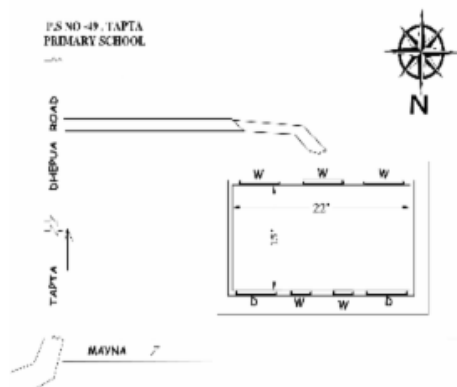

নির্বাচক নিবন্ধন আধিকারিকের স্বাক্ষর

Nazri Naksha

Google Map View

Polling Station Building Front View

Polling Station Front View

Cad View

Key MAP View

1 নাম : অনিল কুস্তকার পিতার নাম: গোবর্ধন কুস্তকার বাড়ির নং : n0059 বয়স : 69 লিঙ্গ : পুরুষ	WB/36/245/489386	ফটো উপলব্ধ	2 নাম : পূর্ণিমা কুস্তকার স্বামীর নাম: সুকদেব কুস্তকার বাড়ির নং : n0116 বয়স : 50 লিঙ্গ : মহিলা	WB/36/245/489116	ফটো উপলব্ধ	3 নাম : খোকন কুস্তকার পিতার নাম: শুকদেব কুস্তকার বাড়ির নং : n0116 বয়স : 30 লিঙ্গ : পুরুষ	UVG1466242	ফটো উপলব্ধ
4 নাম : শুকদেব কুস্তকার পিতার নাম: সুরেশ্বর কুস্তকার বাড়ির নং : n0116 বয়স : 54 লিঙ্গ : পুরুষ	WB/36/245/489388	ফটো উপলব্ধ	5 নাম : বনমালী কুস্তকার পিতার নাম: সুবোধ কুস্তকার বাড়ির নং : n0061 বয়স : 37 লিঙ্গ : পুরুষ	UVG0208132	ফটো উপলব্ধ	6 নাম : অনিমা পাল(কুস্তকার) স্বামীর নাম: সাধুচরন কুস্তকার বাড়ির নং : n0061 বয়স : 36 লিঙ্গ : মহিলা	UVG1215771	ফটো উপলব্ধ
7 নাম : সাধুচরন কুস্তকার পিতার নাম: সুবোধ কুস্তকার বাড়ির নং : n0061 বয়স : 41 লিঙ্গ : পুরুষ	DFT2510204	ফটো উপলব্ধ	8 নাম : শঙ্করী কুস্তকার স্বামীর নাম: সুবোধ কুস্তকার বাড়ির নং : n0061 বয়স : 56 লিঙ্গ : মহিলা	WB/36/245/489330	ফটো উপলব্ধ	9 নাম : সুবোধ কুস্তকার পিতার নাম: গোষ্ঠ কুস্তকার বাড়ির নং : n0061 বয়স : 66 লিঙ্গ : পুরুষ	WB/36/245/489387	ফটো উপলব্ধ
10 নাম : তারা কুস্তকার স্বামীর নাম: রনজিত কুস্তকার বাড়ির নং : n0060 বয়স : 48 লিঙ্গ : মহিলা	UVG0208041	ফটো উপলব্ধ	11 নাম : সঞ্জয় কুস্তকার পিতার নাম: সুধাংশু কুস্তকার বাড়ির নং : n0060 বয়স : 30 লিঙ্গ : পুরুষ	UVG1466432	ফটো উপলব্ধ	12 নাম : সুচিত্রা কুস্তকার স্বামীর নাম: অজিত কুস্তকার বাড়ির নং : n0060 বয়স : 51 লিঙ্গ : মহিলা	WB/36/245/489069	ফটো উপলব্ধ
13 নাম : অজিত কুস্তকার পিতার নাম: সুধীর কুস্তকার বাড়ির নং : n0060 বয়স : 56 লিঙ্গ : পুরুষ	WB/36/245/489415	ফটো উপলব্ধ	14 নাম : আদরী কুস্তকার অন্যান্য: সুধীর কুস্তকার বাড়ির নং : n0060 বয়স : 71 লিঙ্গ : মহিলা	WB/36/245/489066	ফটো উপলব্ধ	15 নাম : উজ্জ্বলা কুস্তকার স্বামীর নাম: মুরলী কুস্তকার বাড়ির নং : n0060 বয়স : 37 লিঙ্গ : মহিলা	UVG0208058	ফটো উপলব্ধ
16 নাম : মুরলী কুস্তকার পিতার নাম: সুবল কুস্তকার বাড়ির নং : n0060 বয়স : 43 লিঙ্গ : পুরুষ	DFT2510196	ফটো উপলব্ধ	17 নাম : সুবল কুস্তকার পিতার নাম: গোষ্ঠ কুস্তকার বাড়ির নং : n0060 বয়স : 83 লিঙ্গ : পুরুষ	WB/36/245/489080	ফটো উপলব্ধ	18 নাম : ছবিরানী কুস্তকার স্বামীর নাম: বিশ্বনাথ কুস্তকার বাড়ির নং : n0059 বয়স : 46 লিঙ্গ : মহিলা	DFT1301233	ফটো উপলব্ধ
19 নাম : বিশ্বনাথ কুস্তকার পিতার নাম: গোবর্ধন কুস্তকার বাড়ির নং : n0059 বয়স : 61 লিঙ্গ : পুরুষ	WB/36/245/489425	ফটো উপলব্ধ	20 নাম : সানাই কুস্তকার পিতার নাম: অনিল কুস্তকার বাড়ির নং : n0059 বয়স : 39 লিঙ্গ : পুরুষ	UVG0208082	ফটো উপলব্ধ	21 নাম : শিউলী কুস্তকার স্বামীর নাম: সঞ্জয় কুস্তকার বাড়ির নং : n0059 বয়স : 34 লিঙ্গ : মহিলা	UVG1287697	ফটো উপলব্ধ
22 নাম : সঞ্জয় কুস্তকার পিতার নাম: অনিল কুস্তকার বাড়ির নং : n0059 বয়স : 42 লিঙ্গ : পুরুষ	DFT2191161	ফটো উপলব্ধ	23 নাম : ভারতী কুস্তকার স্বামীর নাম: অনিল কুস্তকার বাড়ির নং : n0059 বয়স : 59 লিঙ্গ : মহিলা	WB/36/245/489115	ফটো উপলব্ধ	24 নাম : প্রশান্ত কুস্তকার পিতার নাম: অজিত কুস্তকার বাড়ির নং : n0060 বয়স : 29 লিঙ্গ : পুরুষ	UVG1622521	ফটো উপলব্ধ
25 নাম : উত্তম কুস্তকার পিতার নাম: বিশ্বনাথ কুস্তকার বাড়ির নং : n0059 বয়স : 27 লিঙ্গ : পুরুষ	UVG1768589	ফটো উপলব্ধ	26 নাম : হিরু কুস্তকার পিতার নাম: রঞ্জিত কুস্তকার বাড়ির নং : এন0060 বয়স : 26 লিঙ্গ : পুরুষ	UVG1798396	ফটো উপলব্ধ	27 নাম : মধুমিতা কুস্তকার স্বামীর নাম: বনমালী কুস্তকার বাড়ির নং : এন0061 বয়স : 25 লিঙ্গ : মহিলা	UVG1798529	ফটো উপলব্ধ
28 নাম : শানু কুস্তকার পিতার নাম: সাধুচরণ কুস্তকার বাড়ির নং : এন0061 বয়স : 20 লিঙ্গ : পুরুষ	UVG2231595	ফটো উপলব্ধ	29 নাম : দয়াল শঙ্কর কোটাল পিতার নাম: সুসেন কোটাল বাড়ির নং : ন০০১৭ বয়স : 24 লিঙ্গ : পুরুষ	UVG2027464	ফটো উপলব্ধ	30 নাম : রীতা কোটাল স্বামীর নাম: সুসেন কোটাল বাড়ির নং : n0017 বয়স : 43 লিঙ্গ : মহিলা	DFT1489541	ফটো উপলব্ধ