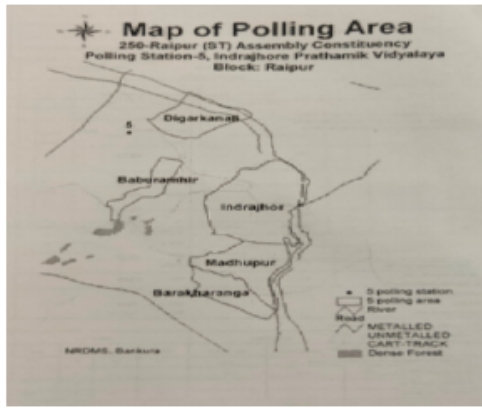

Nazri Naksha