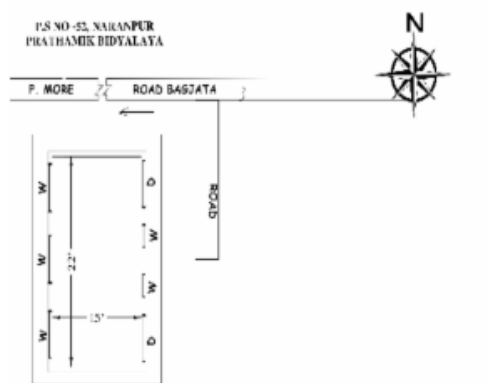

নির্বাচক নিবন্ধন আধিকারিকের স্বাক্ষর

Nazri Naksha

Google Map View

Polling Station Building Front View

Polling Station Front View

Cad View

Key MAP View

| | | | | | |
|---|------------------|--|------------------|---|------------|
| 1 নাম : কাপু কিস্কু স্বামীর নাম: বাদল কিস্কু বাড়ির নং : n0001 বয়স : 56 লিঙ্গ : মহিলা | WB/36/245/477215 | 2 নাম : শ্রীকান্ত কিস্কু পিতার নাম: বাদল চন্দ্র কিস্কু বাড়ির নং : n0001 বয়স : 41 লিঙ্গ : পুরুষ | UVG0218248 | 3 নাম : মিনতী কিস্কু স্বামীর নাম: শ্রীকান্ত কিস্কু বাড়ির নং : n0001 বয়স : 35 লিঙ্গ : মহিলা | UVG1216597 |
| 4 নাম : হাড়াম কিস্কু পিতার নাম: ধুমা কিস্কু বাড়ির নং : n0002 বয়স : 67 লিঙ্গ : পুরুষ | WB/36/245/477093 | 5 নাম : ভারতী কিস্কু স্বামীর নাম: হাড়াম কিস্কু বাড়ির নং : n0002 বয়স : 61 লিঙ্গ : মহিলা | WB/36/245/477120 | 6 নাম : নিরঞ্জন কিস্কু পিতার নাম: হাড়াম কিস্কু বাড়ির নং : n0002 বয়স : 28 লিঙ্গ : পুরুষ | UVG1727536 |
| 7 নাম : সাগুন কিস্কু পিতার নাম: বাদল কিস্কু বাড়ির নং : n0001 বয়স : 29 লিঙ্গ : পুরুষ | UVG1623180 | 8 নাম : প্রসেজিত কিস্কু পিতার নাম: হারাম কিস্কু বাড়ির নং : এন002 বয়স : 23 লিঙ্গ : মহিলা | UVG2069268 | 9 নাম : ময়না কিস্কু স্বামীর নাম: নিরঞ্জন কিস্কু বাড়ির নং : এন0002 বয়স : 25 লিঙ্গ : মহিলা | UVG2086502 |
| 10 নাম : চুমকী টুডু পিতার নাম: বীরেন্দ্র নাথ টুডু বাড়ির নং : এন0004 বয়স : 22 লিঙ্গ : মহিলা | UVG2121317 | 11 নাম : বীরেন্দ্রনাথ টুডু পিতার নাম: চন্দ্র মোহন টুডু বাড়ির নং : এন0004 বয়স : 65 লিঙ্গ : পুরুষ | DFT1126796 | 12 নাম : সরস্বতী টুডু স্বামীর নাম: জিতেন্দ্রনাথ টুডু বাড়ির নং : n0004 বয়স : 50 লিঙ্গ : মহিলা | UVG2131209 |
| 13 নাম : প্রানবল্লভ টুডু পিতার নাম: ফকির টুডু বাড়ির নং : n0013 বয়স : 27 লিঙ্গ : পুরুষ | UVG1931401 | 14 নাম : মাদ মাণ্ডি(টুডু) স্বামীর নাম: বাবুরাম টুডু বাড়ির নং : n0007 বয়স : 27 লিঙ্গ : মহিলা | UVG1689397 | 15 নাম : মীরাবতী টুডু স্বামীর নাম: বীরেন্দ্রনাথ টুডু বাড়ির নং : n0004 বয়স : 49 লিঙ্গ : মহিলা | DFT1127406 |
| 16 নাম : দুলালী টুডু স্বামীর নাম: ধনঞ্জয় টুডু বাড়ির নং : এন0003 বয়স : 25 লিঙ্গ : মহিলা | UVG1811686 | 17 নাম : দীপক টুডু পিতার নাম: লক্ষ্মীনারায়ণ টুডু বাড়ির নং : এন0005 বয়স : 25 লিঙ্গ : পুরুষ | UVG1811744 | 18 নাম : গীতারানী টুডু পিতার নাম: বীরেন্দ্রনাথ টুডু বাড়ির নং : এন0004 বয়স : 26 লিঙ্গ : মহিলা | UVG1769090 |
| 19 নাম : পুষ্পময়ী টুডু পিতার নাম: জীতেন্দ্রনাথ টুডু বাড়ির নং : এন0004 বয়স : 27 লিঙ্গ : মহিলা | UVG1727551 | 20 নাম : সুমিত্রা সরেন টুডু স্বামীর নাম: মিহির চন্দ্র টুডু বাড়ির নং : n0007 বয়স : 31 লিঙ্গ : মহিলা | UVG1689405 | Q 21 নাম : মনসারাম টুডু পিতার নাম: মডল টুডু বাড়ির নং : বয়স : 75 লিঙ্গ : পুরুষ | UVG1885920 |
| 22 নাম : দুখী টুডু স্বামীর নাম: কুলদা টুডু বাড়ির নং : n0034 বয়স : 63 লিঙ্গ : মহিলা | UVG2178556 | 23 নাম : শোভা সনগিরি পিতার নাম: দিলীপ সনগিরি বাড়ির নং : n0004 বয়স : 24 লিঙ্গ : মহিলা | UVG1944040 | 24 নাম : মালোনী হেহ্নম টুডু স্বামীর নাম: ইন্দ্রজীৎ টুডু বাড়ির নং : n0006 বয়স : 32 লিঙ্গ : মহিলা | UVG1938315 |
| 25 নাম : সোমমনি টুডু স্বামীর নাম: গুরুপদ টুডু বাড়ির নং : n0036 বয়স : 29 লিঙ্গ : মহিলা | UVG1558626 | 26 নাম : গুরুমনি টুডু স্বামীর নাম: মনসা টুডু বাড়ির নং : n0007 বয়স : 70 লিঙ্গ : মহিলা | WB/36/245/477029 | 27 নাম : ইন্দ্রজীৎ টুডু পিতার নাম: অমল চন্দ্র টুডু বাড়ির নং : n0006 বয়স : 33 লিঙ্গ : পুরুষ | UVG1287978 |
| 28 নাম : ভারতী টুডু স্বামীর নাম: অমল টুডু বাড়ির নং : n0006 বয়স : 59 লিঙ্গ : মহিলা | WB/36/245/477295 | 29 নাম : বিপ্লব কুমার টুডু পিতার নাম: লক্ষ্মীনারায়ণ টুডু বাড়ির নং : n0005 বয়স : 33 লিঙ্গ : পুরুষ | UVG1287960 | 30 নাম : আহুদানী টুডু স্বামীর নাম: লক্ষ্মীনারায়ণ টুডু বাড়ির নং : n0005 বয়স : 53 লিঙ্গ : মহিলা | UVG2053189 |