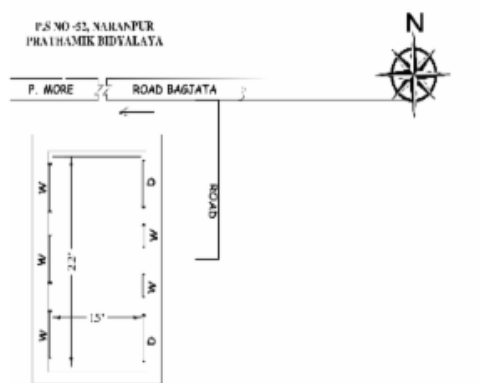

নির্বাচক নিবন্ধন আধিকারিকের স্বাক্ষর

Nazri Naksha

Google Map View

Polling Station Building Front View

Polling Station Front View

Cad View

Key MAP View

| | | | | | |
|---|------------------|--|------------------|---|------------|
| 1 নাম : কাপু কিস্কু স্বামীর নাম: বাদল কিস্কু বাড়ির নং : n0001 বয়স : 56 লিঙ্গ : মহিলা | WB/36/245/477215 | 2 নাম : শ্রীকান্ত কিস্কু পিতার নাম: বাদল চন্দ্র কিস্কু বাড়ির নং : n0001 বয়স : 41 লিঙ্গ : পুরুষ | UVG0218248 | 3 নাম : মিনতী কিস্কু স্বামীর নাম: শ্রীকান্ত কিস্কু বাড়ির নং : n0001 বয়স : 35 লিঙ্গ : মহিলা | UVG1216597 |
| 4 নাম : হাড়াম কিস্কু পিতার নাম: ধুমা কিস্কু বাড়ির নং : n0002 বয়স : 67 লিঙ্গ : পুরুষ | WB/36/245/477093 | 5 নাম : ভারতী কিস্কু স্বামীর নাম: হাড়াম কিস্কু বাড়ির নং : n0002 বয়স : 61 লিঙ্গ : মহিলা | WB/36/245/477120 | 6 নাম : নিরঞ্জন কিস্কু পিতার নাম: হাড়াম কিস্কু বাড়ির নং : n0002 বয়স : 28 লিঙ্গ : পুরুষ | UVG1727536 |
| 7 নাম : সাগুন কিস্কু পিতার নাম: বাদল কিস্কু বাড়ির নং : n0001 বয়স : 29 লিঙ্গ : পুরুষ | UVG1623180 | 8 নাম : প্রসেজিত কিস্কু পিতার নাম: হারাম কিস্কু বাড়ির নং : এন002 বয়স : 23 লিঙ্গ : মহিলা | UVG2069268 | 9 নাম : ময়না কিস্কু স্বামীর নাম: নিরঞ্জন কিস্কু বাড়ির নং : এন0002 বয়স : 25 লিঙ্গ : মহিলা | UVG2086502 |
| 10 নাম : চুমকী টুডু পিতার নাম: বীরেন্দ্র নাথ টুডু বাড়ির নং : এন0004 বয়স : 22 লিঙ্গ : মহিলা | UVG2121317 | 11 নাম : বীরেন্দ্রনাথ টুডু পিতার নাম: চন্দ্র মোহন টুডু বাড়ির নং : এন0004 বয়স : 65 লিঙ্গ : পুরুষ | DFT1126796 | 12 নাম : সরস্বতী টুডু স্বামীর নাম: জিতেন্দ্রনাথ টুডু বাড়ির নং : n0004 বয়স : 50 লিঙ্গ : মহিলা | UVG2131209 |
| 13 নাম : প্রানবল্লভ টুডু পিতার নাম: ফকির টুডু বাড়ির নং : n0013 বয়স : 27 লিঙ্গ : পুরুষ | UVG1931401 | 14 নাম : মাদ মাণ্ডি(টুডু) স্বামীর নাম: বাবুরাম টুডু বাড়ির নং : n0007 বয়স : 27 লিঙ্গ : মহিলা | UVG1689397 | 15 নাম : মীরাবতী টুডু স্বামীর নাম: বীরেন্দ্রনাথ টুডু বাড়ির নং : n0004 বয়স : 49 লিঙ্গ : মহিলা | DFT1127406 |
| 16 নাম : দুলালী টুডু স্বামীর নাম: ধনঞ্জয় টুডু বাড়ির নং : এন0003 বয়স : 25 লিঙ্গ : মহিলা | UVG1811686 | 17 নাম : দীপক টুডু পিতার নাম: লক্ষ্মীনারায়ণ টুডু বাড়ির নং : এন0005 বয়স : 25 লিঙ্গ : পুরুষ | UVG1811744 | 18 নাম : গীতারানী টুডু পিতার নাম: বীরেন্দ্রনাথ টুডু বাড়ির নং : এন0004 বয়স : 26 লিঙ্গ : মহিলা | UVG1769090 |
| 19 নাম : পুষ্পময়ী টুডু পিতার নাম: জীতেন্দ্রনাথ টুডু বাড়ির নং : এন0004 বয়স : 27 লিঙ্গ : মহিলা | UVG1727551 | 20 নাম : সুমিত্রা সরেন টুডু স্বামীর নাম: মিহির চন্দ্র টুডু বাড়ির নং : n0007 বয়স : 31 লিঙ্গ : মহিলা | UVG1689405 | Q 21 নাম : মনসারাম টুডু পিতার নাম: মডল টুডু বাড়ির নং : বয়স : 75 লিঙ্গ : পুরুষ | UVG1885920 |
| 22 নাম : দুখী টুডু স্বামীর নাম: কুলদা টুডু বাড়ির নং : n0034 বয়স : 63 লিঙ্গ : মহিলা | UVG2178556 | 23 নাম : শোভা সনগিরি পিতার নাম: দিলীপ সনগিরি বাড়ির নং : n0004 বয়স : 24 লিঙ্গ : মহিলা | UVG1944040 | 24 নাম : মালোনী হেহ্নম টুডু স্বামীর নাম: ইন্দ্রজীৎ টুডু বাড়ির নং : n0006 বয়স : 32 লিঙ্গ : মহিলা | UVG1938315 |
| 25 নাম : সোমমনি টুডু স্বামীর নাম: গুরুপদ টুডু বাড়ির নং : n0036 বয়স : 29 লিঙ্গ : মহিলা | UVG1558626 | 26 নাম : গুরুমনি টুডু স্বামীর নাম: মনসা টুডু বাড়ির নং : n0007 বয়স : 70 লিঙ্গ : মহিলা | WB/36/245/477029 | 27 নাম : ইন্দ্রজীৎ টুডু পিতার নাম: অমল চন্দ্র টুডু বাড়ির নং : n0006 বয়স : 33 লিঙ্গ : পুরুষ | UVG1287978 |
| 28 নাম : ভারতী টুডু স্বামীর নাম: অমল টুডু বাড়ির নং : n0006 বয়স : 59 লিঙ্গ : মহিলা | WB/36/245/477295 | 29 নাম : বিপ্লব কুমার টুডু পিতার নাম: লক্ষ্মীনারায়ণ টুডু বাড়ির নং : n0005 বয়স : 33 লিঙ্গ : পুরুষ | UVG1287960 | 30 নাম : আহুদানী টুডু স্বামীর নাম: লক্ষ্মীনারায়ণ টুডু বাড়ির নং : n0005 বয়স : 53 লিঙ্গ : মহিলা | UVG2053189 |