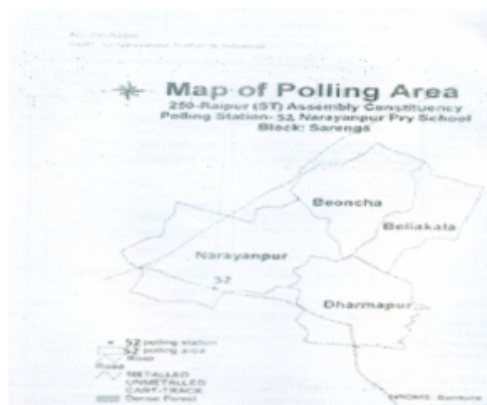

Nazri Naksha