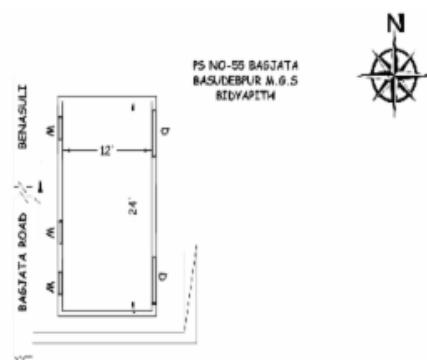

নির্বাচক নিবন্ধন আধিকারিকের স্বাক্ষর

Nazri Naksha

Google Map View

Polling Station Building Front View

Polling Station Front View

Cad View

Key MAP View

1 নাম : হরিপদ কিস্কু পিতার নাম: দশরথ কিস্কু বাড়ির নং : n0004 বয়স : 56 লিঙ্গ : পুরুষ	WB/36/245/462599	ফটো উপলব্ধ	2 নাম : সুমন্ত কিস্কু পিতার নাম: বরেন কিস্কু বাড়ির নং : n0003 বয়স : 36 লিঙ্গ : পুরুষ	DFT2712487	ফটো উপলব্ধ	3 নাম : লক্ষীমনি কিস্কু স্বামীর নাম: অসিত কিস্কু বাড়ির নং : n0003 বয়স : 39 লিঙ্গ : মহিলা	DFT2394534	ফটো উপলব্ধ
4 নাম : সুশীল টুডু পিতার নাম: সাহেবরাম টুডু বাড়ির নং : n0037 বয়স : 36 লিঙ্গ : পুরুষ	UVG1217272	ফটো উপলব্ধ	5 নাম : বাবলু কিস্কু পিতার নাম: মদন কিস্কু বাড়ির নং : n0037 বয়স : 52 লিঙ্গ : পুরুষ	WB/36/245/462275	ফটো উপলব্ধ	6 নাম : ঠাকুরমনি কিস্কু স্বামীর নাম: মদন কিস্কু বাড়ির নং : n0037 বয়স : 69 লিঙ্গ : মহিলা	WB/36/245/462298	ফটো উপলব্ধ
7 নাম : বাহমনি কিস্কু স্বামীর নাম: সাহেবরাম কিস্কু বাড়ির নং : n0021 বয়স : 42 লিঙ্গ : মহিলা	DFT2392835	ফটো উপলব্ধ	8 নাম : সাহেব কিস্কু পিতার নাম: মদন কিস্কু বাড়ির নং : n0021 বয়স : 50 লিঙ্গ : পুরুষ	WB/36/245/462432	ফটো উপলব্ধ	9 নাম : ময়না কিস্কু স্বামীর নাম: পরিতোষ কিস্কু বাড়ির নং : n0020 বয়স : 38 লিঙ্গ : মহিলা	DFT2507523	ফটো উপলব্ধ
10 নাম : পরিতোষ কিস্কু পিতার নাম: রমন কিস্কু বাড়ির নং : n0020 বয়স : 41 লিঙ্গ : পুরুষ	DFT2507507	ফটো উপলব্ধ	11 নাম : মামনি সরেন(কিস্কু) স্বামীর নাম: বিশ্বনাথ কিস্কু বাড়ির নং : n0020 বয়স : 33 লিঙ্গ : মহিলা	UVG1467737	ফটো উপলব্ধ	12 নাম : বিশ্বনাথ কিস্কু পিতার নাম: রমন কিস্কু বাড়ির নং : n0020 বয়স : 41 লিঙ্গ : পুরুষ	DFT2394567	ফটো উপলব্ধ
13 নাম : বিকাশ কিস্কু পিতার নাম: দিনবন্ধু কিস্কু বাড়ির নং : n0013 বয়স : 38 লিঙ্গ : পুরুষ	DFT2667772	ফটো উপলব্ধ	14 নাম : মঙ্গলী কিস্কু স্বামীর নাম: দিনবন্ধু কিস্কু বাড়ির নং : n0013 বয়স : 65 লিঙ্গ : মহিলা	WB/36/245/462258	ফটো উপলব্ধ	15 নাম : পঞ্চমী কিস্কু স্বামীর নাম: সুশান্ত কিস্কু বাড়ির নং : n0012 বয়স : 34 লিঙ্গ : মহিলা	UVG1367853	ফটো উপলব্ধ
16 নাম : সুশান্ত কিস্কু পিতার নাম: নিমাই কিস্কু বাড়ির নং : n0012 বয়স : 36 লিঙ্গ : পুরুষ	UVG1126499	ফটো উপলব্ধ	17 নাম : লক্ষীমনি কিস্কু স্বামীর নাম: হেমন্ত কিস্কু বাড়ির নং : n0012 বয়স : 39 লিঙ্গ : মহিলা	UVG1126507	ফটো উপলব্ধ	18 নাম : হেমন্ত কিস্কু পিতার নাম: নিমাই কিস্কু বাড়ির নং : n0012 বয়স : 41 লিঙ্গ : পুরুষ	DFT2394526	ফটো উপলব্ধ
19 নাম : সুকলমনি কিস্কু স্বামীর নাম: নিমাই কিস্কু বাড়ির নং : n0012 বয়স : 56 লিঙ্গ : মহিলা	WB/36/245/462101	ফটো উপলব্ধ	20 নাম : সুনিল কিস্কু পিতার নাম: গঙ্গারাম কিস্কু বাড়ির নং : n0010 বয়স : 34 লিঙ্গ : পুরুষ	UVG1126481	ফটো উপলব্ধ	21 নাম : গুরুমনি সরেন(কিস্কু) স্বামীর নাম: সঞ্জয় কিস্কু বাড়ির নং : n0010 বয়স : 35 লিঙ্গ : মহিলা	UVG1367846	ফটো উপলব্ধ
22 নাম : সঞ্জয় কিস্কু পিতার নাম: গঙ্গারাম কিস্কু বাড়ির নং : n0010 বয়স : 40 লিঙ্গ : পুরুষ	DFT2507531	ফটো উপলব্ধ	23 নাম : আরতি কিস্কু স্বামীর নাম: কাদু কিস্কু বাড়ির নং : n0009 বয়স : 56 লিঙ্গ : মহিলা	WB/36/245/462133	ফটো উপলব্ধ	24 নাম : বিশ্বনাথ কিস্কু পিতার নাম: কাদুনাথ কিস্কু বাড়ির নং : n0009 বয়স : 37 লিঙ্গ : পুরুষ	DFT2667376	ফটো উপলব্ধ
25 নাম : আরতি কিস্কু স্বামীর নাম: শুকলাল কিস্কু বাড়ির নং : n0009 বয়স : 33 লিঙ্গ : মহিলা	UVG1559111	ফটো উপলব্ধ	26 নাম : ঠাকুরমনি কিস্কু স্বামীর নাম: ফকির কিস্কু বাড়ির নং : n0008 বয়স : 38 লিঙ্গ : মহিলা	UVG1126473	ফটো উপলব্ধ	27 নাম : ফকির কিস্কু পিতার নাম: পাঁড় কিস্কু বাড়ির নং : n0008 বয়স : 42 লিঙ্গ : পুরুষ	DFT2394559	ফটো উপলব্ধ
28 নাম : বন্দনা কিস্কু স্বামীর নাম: পাঁড় কিস্কু বাড়ির নং : n0008 বয়স : 47 লিঙ্গ : মহিলা	DFT1489475	ফটো উপলব্ধ	29 নাম : কিয়ামনি কিস্কু স্বামীর নাম: কালিপদ কিস্কু বাড়ির নং : n0007 বয়স : 41 লিঙ্গ : মহিলা	DFT2392819	ফটো উপলব্ধ	30 নাম : কালিপদ কিস্কু পিতার নাম: কাঞ্চন কিস্কু বাড়ির নং : n0007 বয়স : 44 লিঙ্গ : পুরুষ	DFT2392801	ফটো উপলব্ধ