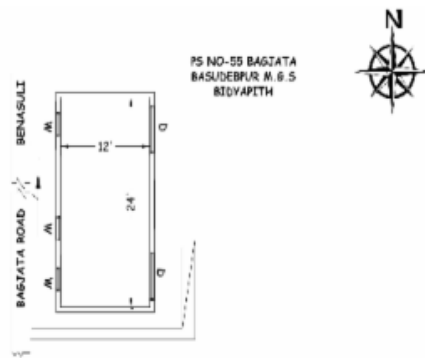

নির্বাচক নিবন্ধন আধিকারিকের স্বাক্ষর

Nazri Naksha

Google Map View

Polling Station Building Front View

Polling Station Front View

Cad View

Key MAP View

1 নাম : কনকলতা খাঁ স্বামীর নাম: আওতোষ খাঁ বাড়ির নং : n0006 বয়স : 76 লিঙ্গ : মহিলা	WB/36/245/462163 ফটো উপলব্ধ	2 নাম : অজিত খাঁ পিতার নাম: আওতোষ খাঁ বাড়ির নং : n0006 বয়স : 47 লিঙ্গ : পুরুষ	DFT2393692 ফটো উপলব্ধ	3 নাম : মালা খাঁ স্বামীর নাম: অজিত খাঁ বাড়ির নং : n0006 বয়স : 41 লিঙ্গ : মহিলা	DFT2393700 ফটো উপলব্ধ
4 নাম : সৃজিতা গরাই স্বামীর নাম: প্রদীপ গরাই বাড়ির নং : এন0004 বয়স : 22 লিঙ্গ : মহিলা	UVG2147072 ফটো উপলব্ধ	5 নাম : মহুয়া গরাই স্বামীর নাম: সুকুমার গরাই বাড়ির নং : সিন্দুর পুর বয়স : 25 লিঙ্গ : মহিলা	UVG2077709 ফটো উপলব্ধ	6 নাম : প্রতিমা গরাই পিতার নাম: শশাঙ্ক বাড়ির নং : এন0026 বয়স : 22 লিঙ্গ : মহিলা	UVG2078137 ফটো উপলব্ধ
7 নাম : রুস্মা গরাই স্বামীর নাম: পিন্টু গরাই বাড়ির নং : এন0010 বয়স : 27 লিঙ্গ : মহিলা	UVG2082667 ফটো উপলব্ধ	8 নাম : লখিমদর গরাই পিতার নাম: দয়াল গরাই বাড়ির নং : n০০০৯ বয়স : 22 লিঙ্গ : পুরুষ	UVG2091031 ফটো উপলব্ধ	9 নাম : লক্ষ্মী গরাই স্বামীর নাম: মাধব গরাই বাড়ির নং : n০০৩১ বয়স : 23 লিঙ্গ : মহিলা	UVG2091049 ফটো উপলব্ধ
10 নাম : মমতা গরাই স্বামীর নাম: শান্ত গরাই বাড়ির নং : n০০০৩ বয়স : 23 লিঙ্গ : মহিলা	UVG2091064 ফটো উপলব্ধ	11 নাম : মালা গরাই স্বামীর নাম: জয়দেব গরাই বাড়ির নং : 45 বয়স : 24 লিঙ্গ : মহিলা	UVG2108454 ফটো উপলব্ধ	12 নাম : সুলেখা গরাই স্বামীর নাম: রাজীব গরাই বাড়ির নং : এন0024 বয়স : 25 লিঙ্গ : মহিলা	UVG1956911 ফটো উপলব্ধ
13 নাম : সত্যরঞ্জন গরাই পিতার নাম: ত্রিভঙ্গ গরাই বাড়ির নং : n০০১১ বয়স : 23 লিঙ্গ : পুরুষ	UVG2010585 ফটো উপলব্ধ	14 নাম : বিনোদ গরাই পিতার নাম: সুকুমার গরাই বাড়ির নং : এন0002 বয়স : 24 লিঙ্গ : পুরুষ	UVG1982586 ফটো উপলব্ধ	15 নাম : ব্রজেন গরাই পিতার নাম: শিবু গরাই বাড়ির নং : এন0039 বয়স : 23 লিঙ্গ : পুরুষ	UVG1982602 ফটো উপলব্ধ
16 নাম : নিমাই গরাই পিতার নাম: নবীন গরাই বাড়ির নং : এন0012 বয়স : 23 লিঙ্গ : পুরুষ	UVG1982628 ফটো উপলব্ধ	17 নাম : আশিষ গরাই পিতার নাম: বিশ্বনাথ গরাই বাড়ির নং : 0021 বয়স : 24 লিঙ্গ : পুরুষ	UVG1986843 ফটো উপলব্ধ	18 নাম : শ্যামসুন্দর গরাই পিতার নাম: লব গরাই বাড়ির নং : এন0035 বয়স : 23 লিঙ্গ : পুরুষ	UVG1982610 ফটো উপলব্ধ
19 নাম : নিতাই গরাই পিতার নাম: মৃত্যুঞ্জয় গরাই বাড়ির নং : n০০১২ বয়স : 22 লিঙ্গ : পুরুষ	UVG2072064 ফটো উপলব্ধ	20 নাম : রাজীব গরাই পিতার নাম: দুর্গাচরন গরাই বাড়ির নং : n0024 বয়স : 32 লিঙ্গ : পুরুষ	UVG1368208 ফটো উপলব্ধ	21 নাম : দুর্গাচরন গরাই পিতার নাম: রামপদ গরাই বাড়ির নং : n0024 বয়স : 54 লিঙ্গ : পুরুষ	UVG2174977 ফটো উপলব্ধ
22 নাম : কাজল গরাই স্বামীর নাম: দুর্গাচরন গরাই বাড়ির নং : n0024 বয়স : 51 লিঙ্গ : মহিলা	UVG2174985 ফটো উপলব্ধ	23 নাম : সুলেখা গরাই স্বামীর নাম: প্রসেনজিৎ গরাই বাড়ির নং : এন0038 বয়স : 21 লিঙ্গ : মহিলা	UVG2177988 ফটো উপলব্ধ	24 নাম : সুরজিৎ মন্ডল পিতার নাম: মুক্তিপদ মন্ডল বাড়ির নং : n0031 বয়স : 28 লিঙ্গ : পুরুষ	UVG1623610 ফটো উপলব্ধ
25 নাম : মণিমালা গরাই স্বামীর নাম: বাবলু গরাই বাড়ির নং : n0009 বয়স : 28 লিঙ্গ : মহিলা	UVG1623628 ফটো উপলব্ধ	26 নাম : পিরেন গরাই পিতার নাম: অনাথ গরাই বাড়ির নং : n0030 বয়স : 28 লিঙ্গ : পুরুষ	UVG1623636 ফটো উপলব্ধ	27 নাম : সুনীল গরাই পিতার নাম: অরুণ গরাই বাড়ির নং : n0025 বয়স : 28 লিঙ্গ : পুরুষ	UVG1623669 ফটো উপলব্ধ
28 নাম : জয়দেব গরাই পিতার নাম: উজ্জ্বল গরাই বাড়ির নং : এন০০১০ বয়স : 25 লিঙ্গ : পুরুষ	UVG1821388 ফটো উপলব্ধ	29 নাম : পদ্মাবতী গরাই স্বামীর নাম: আশীষ গরাই বাড়ির নং : এন০০০২ বয়স : 29 লিঙ্গ : মহিলা	UVG1821230 ফটো উপলব্ধ	30 নাম : প্রদীপ গরাই মায়ের নাম: সাবিত্রী গরাই বাড়ির নং : এন০০০৪ বয়স : 25 লিঙ্গ : পুরুষ	UVG1821354 ফটো উপলব্ধ