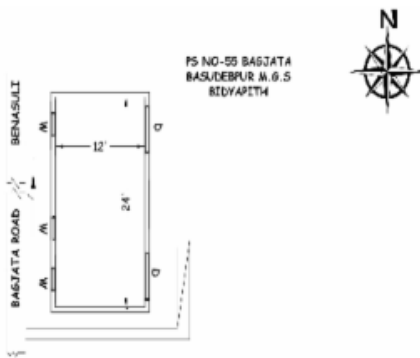

নির্বাচক নিবন্ধন আধিকারিকের স্বাক্ষর

Nazri Naksha

Google Map View

Polling Station Building Front View

Polling Station Front View

Cad View

Key MAP View

1 নাম : কনকলতা খাঁ স্বামীর নাম: আওতোষ খাঁ বাড়ির নং : n0006 বয়স : 76 লিঙ্গ : মহিলা	WB/36/245/462163 ফটো উপলব্ধ	2 নাম : অজিত খাঁ পিতার নাম: আওতোষ খাঁ বাড়ির নং : n0006 বয়স : 47 লিঙ্গ : পুরুষ	DFT2393692 ফটো উপলব্ধ	3 নাম : মালা খাঁ স্বামীর নাম: অজিত খাঁ বাড়ির নং : n0006 বয়স : 41 লিঙ্গ : মহিলা	DFT2393700 ফটো উপলব্ধ
4 নাম : সৃজিতা গরাই স্বামীর নাম: প্রদীপ গরাই বাড়ির নং : এন0004 বয়স : 22 লিঙ্গ : মহিলা	UVG2147072 ফটো উপলব্ধ	5 নাম : মহুয়া গরাই স্বামীর নাম: সুকুমার গরাই বাড়ির নং : সিন্দুর পুর বয়স : 25 লিঙ্গ : মহিলা	UVG2077709 ফটো উপলব্ধ	6 নাম : প্রতিমা গরাই পিতার নাম: শশাঙ্ক বাড়ির নং : এন0026 বয়স : 22 লিঙ্গ : মহিলা	UVG2078137 ফটো উপলব্ধ
7 নাম : রুস্মা গরাই স্বামীর নাম: পিন্টু গরাই বাড়ির নং : এন0010 বয়স : 27 লিঙ্গ : মহিলা	UVG2082667 ফটো উপলব্ধ	8 নাম : লখিমদর গরাই পিতার নাম: দয়াল গরাই বাড়ির নং : n০০০৯ বয়স : 22 লিঙ্গ : পুরুষ	UVG2091031 ফটো উপলব্ধ	9 নাম : লক্ষ্মী গরাই স্বামীর নাম: মাধব গরাই বাড়ির নং : n০০৩১ বয়স : 23 লিঙ্গ : মহিলা	UVG2091049 ফটো উপলব্ধ
10 নাম : মমতা গরাই স্বামীর নাম: শান্ত গরাই বাড়ির নং : n০০০৩ বয়স : 23 লিঙ্গ : মহিলা	UVG2091064 ফটো উপলব্ধ	11 নাম : মালা গরাই স্বামীর নাম: জয়দেব গরাই বাড়ির নং : 45 বয়স : 24 লিঙ্গ : মহিলা	UVG2108454 ফটো উপলব্ধ	12 নাম : সুলেখা গরাই স্বামীর নাম: রাজীব গরাই বাড়ির নং : এন0024 বয়স : 25 লিঙ্গ : মহিলা	UVG1956911 ফটো উপলব্ধ
13 নাম : সত্যরঞ্জন গরাই পিতার নাম: ত্রিভঙ্গ গরাই বাড়ির নং : n০০১১ বয়স : 23 লিঙ্গ : পুরুষ	UVG2010585 ফটো উপলব্ধ	14 নাম : বিনোদ গরাই পিতার নাম: সুকুমার গরাই বাড়ির নং : এন0002 বয়স : 24 লিঙ্গ : পুরুষ	UVG1982586 ফটো উপলব্ধ	15 নাম : ব্রজেন গরাই পিতার নাম: শিবু গরাই বাড়ির নং : এন0039 বয়স : 23 লিঙ্গ : পুরুষ	UVG1982602 ফটো উপলব্ধ
16 নাম : নিমাই গরাই পিতার নাম: নবীন গরাই বাড়ির নং : এন0012 বয়স : 23 লিঙ্গ : পুরুষ	UVG1982628 ফটো উপলব্ধ	17 নাম : আশিষ গরাই পিতার নাম: বিশ্বনাথ গরাই বাড়ির নং : 0021 বয়স : 24 লিঙ্গ : পুরুষ	UVG1986843 ফটো উপলব্ধ	18 নাম : শ্যামসুন্দর গরাই পিতার নাম: লব গরাই বাড়ির নং : এন0035 বয়স : 23 লিঙ্গ : পুরুষ	UVG1982610 ফটো উপলব্ধ
19 নাম : নিতাই গরাই পিতার নাম: মৃত্যুঞ্জয় গরাই বাড়ির নং : n০০১২ বয়স : 22 লিঙ্গ : পুরুষ	UVG2072064 ফটো উপলব্ধ	20 নাম : রাজীব গরাই পিতার নাম: দুর্গাচরন গরাই বাড়ির নং : n0024 বয়স : 32 লিঙ্গ : পুরুষ	UVG1368208 ফটো উপলব্ধ	21 নাম : দুর্গাচরন গরাই পিতার নাম: রামপদ গরাই বাড়ির নং : n0024 বয়স : 54 লিঙ্গ : পুরুষ	UVG2174977 ফটো উপলব্ধ
22 নাম : কাজল গরাই স্বামীর নাম: দুর্গাচরন গরাই বাড়ির নং : n0024 বয়স : 51 লিঙ্গ : মহিলা	UVG2174985 ফটো উপলব্ধ	23 নাম : সুলেখা গরাই স্বামীর নাম: প্রসেনজিৎ গরাই বাড়ির নং : এন0038 বয়স : 21 লিঙ্গ : মহিলা	UVG2177988 ফটো উপলব্ধ	24 নাম : সুরজিৎ মন্ডল পিতার নাম: মুক্তিপদ মন্ডল বাড়ির নং : n0031 বয়স : 28 লিঙ্গ : পুরুষ	UVG1623610 ফটো উপলব্ধ
25 নাম : মণিমালা গরাই স্বামীর নাম: বাবলু গরাই বাড়ির নং : n0009 বয়স : 28 লিঙ্গ : মহিলা	UVG1623628 ফটো উপলব্ধ	26 নাম : পিরেন গরাই পিতার নাম: অনাথ গরাই বাড়ির নং : n0030 বয়স : 28 লিঙ্গ : পুরুষ	UVG1623636 ফটো উপলব্ধ	27 নাম : সুনীল গরাই পিতার নাম: অরুণ গরাই বাড়ির নং : n0025 বয়স : 28 লিঙ্গ : পুরুষ	UVG1623669 ফটো উপলব্ধ
28 নাম : জয়দেব গরাই পিতার নাম: উজ্জ্বল গরাই বাড়ির নং : এন০০১০ বয়স : 25 লিঙ্গ : পুরুষ	UVG1821388 ফটো উপলব্ধ	29 নাম : পদ্মাবতী গরাই স্বামীর নাম: আশীষ গরাই বাড়ির নং : এন০০০২ বয়স : 29 লিঙ্গ : মহিলা	UVG1821230 ফটো উপলব্ধ	30 নাম : প্রদীপ গরাই মায়ের নাম: সাবিত্রী গরাই বাড়ির নং : এন০০০৪ বয়স : 25 লিঙ্গ : পুরুষ	UVG1821354 ফটো উপলব্ধ