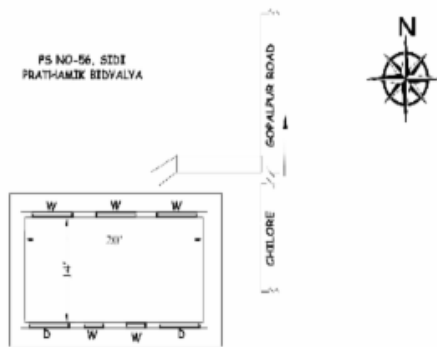

নির্বাচক নিবন্ধন আধিকারিকের স্বাক্ষর

Nazri Naksha

Google Map View

Polling Station Building Front View

Polling Station Front View

Cad View

Key MAP View

1 নাম : রেনুকা পাত্র(গরাই) স্বামীর নাম: ভীম গরাই বাড়ির নং : n0064 বয়স : 33 লিঙ্গ : মহিলা	UVG1368711 ফটো উপলব্ধ	2 নাম : ভীম গরাই পিতার নাম: গোবিন্দ গরাই বাড়ির নং : n0064 বয়স : 40 লিঙ্গ : পুরুষ	UVG0234179 ফটো উপলব্ধ	3 নাম : মাধবী গরাই স্বামীর নাম: জবরু গরাই বাড়ির নং : n0064 বয়স : 52 লিঙ্গ : মহিলা	DFT2623544 ফটো উপলব্ধ
4 নাম : গোবিন্দ গরাই পিতার নাম: নগেন গরাই বাড়ির নং : n0064 বয়স : 59 লিঙ্গ : পুরুষ	UVG1891910 ফটো উপলব্ধ	5 নাম : প্রতিমা গরাই স্বামীর নাম: রঞ্জিত গরাই বাড়ির নং : n0063 বয়স : 40 লিঙ্গ : মহিলা	DFT2507986 ফটো উপলব্ধ	6 নাম : রঞ্জিত গরাই পিতার নাম: প্রভাকর গরাই বাড়ির নং : n0063 বয়স : 50 লিঙ্গ : পুরুষ	WB/36/245/465177 ফটো উপলব্ধ
7 নাম : গুরুপদ গরাই পিতার নাম: নিমাই গরাই বাড়ির নং : n0063 বয়স : 36 লিঙ্গ : পুরুষ	UVG1127307 ফটো উপলব্ধ	8 নাম : লতা গরাই স্বামীর নাম: নিমাই গরাই বাড়ির নং : n0063 বয়স : 56 লিঙ্গ : মহিলা	WB/36/245/465091 ফটো উপলব্ধ	9 নাম : নিমাই গরাই পিতার নাম: প্রভাকর গরাই বাড়ির নং : n0063 বয়স : 61 লিঙ্গ : পুরুষ	DFT2623551 ফটো উপলব্ধ
10 নাম : বেছলা গরাই স্বামীর নাম: প্রভাকর গরাই বাড়ির নং : n0063 বয়স : 79 লিঙ্গ : মহিলা	WB/36/245/465086 ফটো উপলব্ধ	11 নাম : প্রশান্ত গরাই পিতার নাম: দিলীপ গরাই বাড়ির নং : n0163 বয়স : 34 লিঙ্গ : পুরুষ	UVG1368737 ফটো উপলব্ধ	12 নাম : দিপালী গরাই স্বামীর নাম: বাদল গরাই বাড়ির নং : n0154 বয়স : 54 লিঙ্গ : মহিলা	DFT2507960 ফটো উপলব্ধ
13 নাম : লুলু গরাই স্বামীর নাম: ফনিভূষণ গরাই বাড়ির নং : n0154 বয়স : 73 লিঙ্গ : মহিলা	WB/36/245/465275 ফটো উপলব্ধ	14 নাম : মামনি যাদব(গরাই) স্বামীর নাম: উজ্জল গরাই বাড়ির নং : n0076 বয়স : 30 লিঙ্গ : মহিলা	UVG1468560 ফটো উপলব্ধ	15 নাম : শম্পা ঘোষ(গরাই) স্বামীর নাম: কার্তিক গরাই বাড়ির নং : n0062 বয়স : 30 লিঙ্গ : মহিলা	UVG1468677 ফটো উপলব্ধ
16 নাম : কার্তিক গরাই পিতার নাম: বৃন্দাবন গরাই বাড়ির নং : n0062 বয়স : 38 লিঙ্গ : পুরুষ	DFT2507978 ফটো উপলব্ধ	17 নাম : গনেশ গরাই পিতার নাম: বলরাম গরাই বাড়ির নং : n0062 বয়স : 39 লিঙ্গ : পুরুষ	DFT2507952 ফটো উপলব্ধ	18 নাম : অমলা গরাই স্বামীর নাম: বলরাম গরাই বাড়ির নং : n0062 বয়স : 62 লিঙ্গ : মহিলা	WB/36/245/465189 ফটো উপলব্ধ
19 নাম : বলরাম গরাই পিতার নাম: বিশ্বনাথ গরাই বাড়ির নং : n0062 বয়স : 67 লিঙ্গ : পুরুষ	DFT1476670 ফটো উপলব্ধ	20 নাম : বাদল গরাই পিতার নাম: বৃন্দাবন গরাই বাড়ির নং : n0062 বয়স : 39 লিঙ্গ : পুরুষ	DFT2507945 ফটো উপলব্ধ	21 নাম : নয়নতারা গরাই স্বামীর নাম: বৃন্দাবন গরাই বাড়ির নং : n0062 বয়স : 66 লিঙ্গ : মহিলা	WB/36/245/465188 ফটো উপলব্ধ
22 নাম : বৃন্দাবন গরাই পিতার নাম: বিশ্বনাথ গরাই বাড়ির নং : n0062 বয়স : 72 লিঙ্গ : পুরুষ	WB/36/245/465515 ফটো উপলব্ধ	23 নাম : ছবি গরাই স্বামীর নাম: মেথর গরাই বাড়ির নং : n0066 বয়স : 72 লিঙ্গ : মহিলা	WB/36/245/465193 ফটো উপলব্ধ	24 নাম : হিমাংশু গরাই পিতার নাম: মেথর গরাই বাড়ির নং : n0066 বয়স : 51 লিঙ্গ : পুরুষ	DFT2394815 ফটো উপলব্ধ
25 নাম : বুলু গরাই স্বামীর নাম: হিমাংশু গরাই বাড়ির নং : n0066 বয়স : 49 লিঙ্গ : মহিলা	DFT2394823 ফটো উপলব্ধ	26 নাম : কাঞ্চন গরাই স্বামীর নাম: রবীন্দ্র গরাই বাড়ির নং : n0067 বয়স : 77 লিঙ্গ : মহিলা	DFT2394757 ফটো উপলব্ধ	27 নাম : উত্তম গরাই পিতার নাম: রবীন্দ্র গরাই বাড়ির নং : n0067 বয়স : 58 লিঙ্গ : পুরুষ	WB/36/245/465494 ফটো উপলব্ধ
28 নাম : মধুমিতা গরাই স্বামীর নাম: উত্তম গরাই বাড়ির নং : n0067 বয়স : 52 লিঙ্গ : মহিলা	WB/36/245/465663 ফটো উপলব্ধ	29 নাম : উত্তর গরাই পিতার নাম: রবীন্দ্র গরাই বাড়ির নং : n0067 বয়স : 51 লিঙ্গ : পুরুষ	UVG1468800 ফটো উপলব্ধ	30 নাম : শরৎ গরাই পিতার নাম: হৃষিকেশ গরাই বাড়ির নং : n0068 বয়স : 50 লিঙ্গ : পুরুষ	WB/36/245/465527 ফটো উপলব্ধ