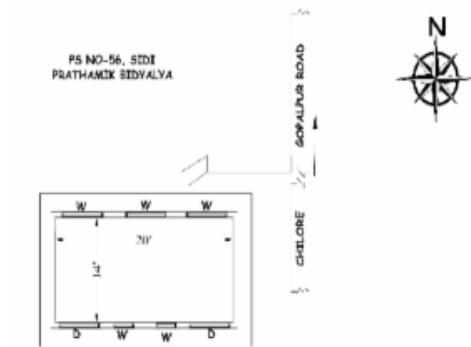

নির্বাচক নিবন্ধন আধিকারিকের স্বাক্ষর

Nazri Naksha

Google Map View

Polling Station Building Front View

Polling Station Front View

Cad View

Key MAP View

1 নাম : রেনুকা পাত্র(গরাই) স্বামীর নাম: ভীম গরাই বাড়ির নং : n0064 বয়স : 33 লিঙ্গ : মহিলা	UVG1368711 ফটো উপলব্ধ	2 নাম : ভীম গরাই পিতার নাম: গোবিন্দ গরাই বাড়ির নং : n0064 বয়স : 40 লিঙ্গ : পুরুষ	UVG0234179 ফটো উপলব্ধ	3 নাম : মাধবী গরাই স্বামীর নাম: জবরু গরাই বাড়ির নং : n0064 বয়স : 52 লিঙ্গ : মহিলা	DFT2623544 ফটো উপলব্ধ
4 নাম : গোবিন্দ গরাই পিতার নাম: নগেন গরাই বাড়ির নং : n0064 বয়স : 59 লিঙ্গ : পুরুষ	UVG1891910 ফটো উপলব্ধ	5 নাম : প্রতিমা গরাই স্বামীর নাম: রঞ্জিত গরাই বাড়ির নং : n0063 বয়স : 40 লিঙ্গ : মহিলা	DFT2507986 ফটো উপলব্ধ	6 নাম : রঞ্জিত গরাই পিতার নাম: প্রভাকর গরাই বাড়ির নং : n0063 বয়স : 50 লিঙ্গ : পুরুষ	WB/36/245/465177 ফটো উপলব্ধ
7 নাম : গুরুপদ গরাই পিতার নাম: নিমাই গরাই বাড়ির নং : n0063 বয়স : 36 লিঙ্গ : পুরুষ	UVG1127307 ফটো উপলব্ধ	8 নাম : লতা গরাই স্বামীর নাম: নিমাই গরাই বাড়ির নং : n0063 বয়স : 56 লিঙ্গ : মহিলা	WB/36/245/465091 ফটো উপলব্ধ	9 নাম : নিমাই গরাই পিতার নাম: প্রভাকর গরাই বাড়ির নং : n0063 বয়স : 61 লিঙ্গ : পুরুষ	DFT2623551 ফটো উপলব্ধ
10 নাম : বেছলা গরাই স্বামীর নাম: প্রভাকর গরাই বাড়ির নং : n0063 বয়স : 79 লিঙ্গ : মহিলা	WB/36/245/465086 ফটো উপলব্ধ	11 নাম : প্রশান্ত গরাই পিতার নাম: দিলীপ গরাই বাড়ির নং : n0163 বয়স : 34 লিঙ্গ : পুরুষ	UVG1368737 ফটো উপলব্ধ	12 নাম : দিপালী গরাই স্বামীর নাম: বাদল গরাই বাড়ির নং : n0154 বয়স : 54 লিঙ্গ : মহিলা	DFT2507960 ফটো উপলব্ধ
13 নাম : লুলু গরাই স্বামীর নাম: ফনিভূষণ গরাই বাড়ির নং : n0154 বয়স : 73 লিঙ্গ : মহিলা	WB/36/245/465275 ফটো উপলব্ধ	14 নাম : মামনি যাদব(গরাই) স্বামীর নাম: উজ্জল গরাই বাড়ির নং : n0076 বয়স : 30 লিঙ্গ : মহিলা	UVG1468560 ফটো উপলব্ধ	15 নাম : শম্পা ঘোষ(গরাই) স্বামীর নাম: কার্তিক গরাই বাড়ির নং : n0062 বয়স : 30 লিঙ্গ : মহিলা	UVG1468677 ফটো উপলব্ধ
16 নাম : কার্তিক গরাই পিতার নাম: বৃন্দাবন গরাই বাড়ির নং : n0062 বয়স : 38 লিঙ্গ : পুরুষ	DFT2507978 ফটো উপলব্ধ	17 নাম : গনেশ গরাই পিতার নাম: বলরাম গরাই বাড়ির নং : n0062 বয়স : 39 লিঙ্গ : পুরুষ	DFT2507952 ফটো উপলব্ধ	18 নাম : অমলা গরাই স্বামীর নাম: বলরাম গরাই বাড়ির নং : n0062 বয়স : 62 লিঙ্গ : মহিলা	WB/36/245/465189 ফটো উপলব্ধ
19 নাম : বলরাম গরাই পিতার নাম: বিশ্বনাথ গরাই বাড়ির নং : n0062 বয়স : 67 লিঙ্গ : পুরুষ	DFT1476670 ফটো উপলব্ধ	20 নাম : বাদল গরাই পিতার নাম: বৃন্দাবন গরাই বাড়ির নং : n0062 বয়স : 39 লিঙ্গ : পুরুষ	DFT2507945 ফটো উপলব্ধ	21 নাম : নয়নতারা গরাই স্বামীর নাম: বৃন্দাবন গরাই বাড়ির নং : n0062 বয়স : 66 লিঙ্গ : মহিলা	WB/36/245/465188 ফটো উপলব্ধ
22 নাম : বৃন্দাবন গরাই পিতার নাম: বিশ্বনাথ গরাই বাড়ির নং : n0062 বয়স : 72 লিঙ্গ : পুরুষ	WB/36/245/465515 ফটো উপলব্ধ	23 নাম : ছবি গরাই স্বামীর নাম: মেথর গরাই বাড়ির নং : n0066 বয়স : 72 লিঙ্গ : মহিলা	WB/36/245/465193 ফটো উপলব্ধ	24 নাম : হিমাংশু গরাই পিতার নাম: মেথর গরাই বাড়ির নং : n0066 বয়স : 51 লিঙ্গ : পুরুষ	DFT2394815 ফটো উপলব্ধ
25 নাম : বুলু গরাই স্বামীর নাম: হিমাংশু গরাই বাড়ির নং : n0066 বয়স : 49 লিঙ্গ : মহিলা	DFT2394823 ফটো উপলব্ধ	26 নাম : কাঞ্চন গরাই স্বামীর নাম: রবীন্দ্র গরাই বাড়ির নং : n0067 বয়স : 77 লিঙ্গ : মহিলা	DFT2394757 ফটো উপলব্ধ	27 নাম : উত্তম গরাই পিতার নাম: রবীন্দ্র গরাই বাড়ির নং : n0067 বয়স : 58 লিঙ্গ : পুরুষ	WB/36/245/465494 ফটো উপলব্ধ
28 নাম : মধুমিতা গরাই স্বামীর নাম: উত্তম গরাই বাড়ির নং : n0067 বয়স : 52 লিঙ্গ : মহিলা	WB/36/245/465663 ফটো উপলব্ধ	29 নাম : উত্তর গরাই পিতার নাম: রবীন্দ্র গরাই বাড়ির নং : n0067 বয়স : 51 লিঙ্গ : পুরুষ	UVG1468800 ফটো উপলব্ধ	30 নাম : শরৎ গরাই পিতার নাম: হৃষিকেশ গরাই বাড়ির নং : n0068 বয়স : 50 লিঙ্গ : পুরুষ	WB/36/245/465527 ফটো উপলব্ধ