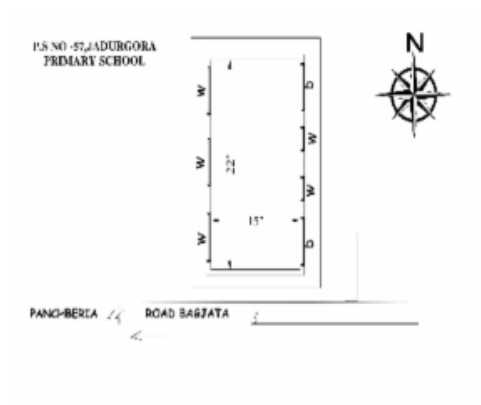

নির্বাচক নিবন্ধন আধিকারিকের স্বাক্ষর

Nazri Naksha

Google Map View

Polling Station Building Front View

Polling Station Front View

Cad View

Key MAP View

1	UVG1469089	নাম : পারুল ডাল্লর(ঘোষ) স্বামীর নাম: অজিত ঘোষ বাড়ির নং : n0012 বয়স : 33 লিঙ্গ : মহিলা	ফটো উপলব্ধ	2	UVG2126761	নাম : রিয়া ঘোষ পিতার নাম: সুধাংশু ঘোষ বাড়ির নং : এন0033 বয়স : 21 লিঙ্গ : মহিলা	ফটো উপলব্ধ	3	UVG2104834	নাম : রুমা ঘোষ পিতার নাম: অজিত ঘোষ বাড়ির নং : n০০৩৭ বয়স : 22 লিঙ্গ : মহিলা	ফটো উপলব্ধ
4	UVG2104842	নাম : বিশ্বজিৎ ঘোষ পিতার নাম: দীপক ঘোষ বাড়ির নং : n০০০৭ বয়স : 23 লিঙ্গ : পুরুষ	ফটো উপলব্ধ	5	UVG2161057	নাম : নমিতা ঘোষ স্বামীর নাম: আশীষ ঘোষ বাড়ির নং : n০০৪৫ বয়স : 21 লিঙ্গ : মহিলা	ফটো উপলব্ধ	6	UVG2161065	নাম : চায়না ঘোষ পিতার নাম: মহাদেব ঘোষ বাড়ির নং : n০০৪৪ বয়স : 21 লিঙ্গ : মহিলা	ফটো উপলব্ধ
7	UVG2130193	নাম : বাপি ঘোষ পিতার নাম: পঞ্চানন ঘোষ বাড়ির নং : এন0050 বয়স : 22 লিঙ্গ : পুরুষ	ফটো উপলব্ধ	8	UVG2163582	নাম : আর্পিতা ঘোষ স্বামীর নাম: বাপি ঘোষ বাড়ির নং : এন0010 বয়স : 21 লিঙ্গ : মহিলা	ফটো উপলব্ধ	9	UVG2137834	নাম : অজিত ঘোষ পিতার নাম: রবি ঘোষ বাড়ির নং : n০০৩৭ বয়স : 50 লিঙ্গ : পুরুষ	ফটো উপলব্ধ
10	DFT2508042	নাম : অপর্ণা ঘোষ স্বামীর নাম: অজিত ঘোষ বাড়ির নং : n০০৩৭ বয়স : 43 লিঙ্গ : মহিলা	ফটো উপলব্ধ	11	XWQ1939370	নাম : সধিতা গিরি ঘোষ স্বামীর নাম: সন্দীপ ঘোষ বাড়ির নং : n0009 বয়স : 27 লিঙ্গ : মহিলা	ফটো উপলব্ধ	12	UVG2017382	নাম : বাপী ঘোষ পিতার নাম: অজিত ঘোষ বাড়ির নং : n০০১৫ বয়স : 23 লিঙ্গ : পুরুষ	ফটো উপলব্ধ
13	UVG2046902	নাম : মোনালিসা ঘোষ স্বামীর নাম: প্রসেনজিৎ ঘোষ বাড়ির নং : এন0012 বয়স : 28 লিঙ্গ : মহিলা	ফটো উপলব্ধ	14	DFT2396893	নাম : বিশ্বজিৎ ঘোষ পিতার নাম: রসিক ঘোষ বাড়ির নং : 24 বয়স : 39 লিঙ্গ : পুরুষ	ফটো উপলব্ধ	15	UVG1624121	নাম : অপর্ণা গুরাই(ঘোষ) স্বামীর নাম: অজিত ঘোষ বাড়ির নং : n0006 বয়স : 28 লিঙ্গ : মহিলা	ফটো উপলব্ধ
16	UVG1841915	নাম : দীপক ঘোষ পিতার নাম: অজিত ঘোষ বাড়ির নং : এন0037 বয়স : 25 লিঙ্গ : পুরুষ	ফটো উপলব্ধ	17	UVG1843887	নাম : অসীম ঘোষ পিতার নাম: কৃষ্ণপদ ঘোষ বাড়ির নং : এন0037 বয়স : 25 লিঙ্গ : পুরুষ	ফটো উপলব্ধ	18	UVG1830835	নাম : শ্যামল ঘোষ পিতার নাম: বিনোদ ঘোষ বাড়ির নং : এন০০৩৩ বয়স : 25 লিঙ্গ : পুরুষ	ফটো উপলব্ধ
19	UVG1909621	নাম : ছবি ঘোষ স্বামীর নাম: নব ঘোষ বাড়ির নং : n0017 বয়স : 63 লিঙ্গ : মহিলা	ফটো উপলব্ধ	20	DFT2508125	নাম : স্বপন ঘোষ পিতার নাম: নব ঘোষ বাড়ির নং : n0017 বয়স : 38 লিঙ্গ : পুরুষ	ফটো উপলব্ধ	21	UVG1937192	নাম : জীতেন ঘোষ পিতার নাম: রামচন্দ্র ঘোষ বাড়ির নং : n0036 বয়স : 24 লিঙ্গ : পুরুষ	ফটো উপলব্ধ
22	UVG1690056	নাম : মণিমালা ঘোষ পিতার নাম: রামচন্দ্র ঘোষ বাড়ির নং : n0027 বয়স : 29 লিঙ্গ : মহিলা	ফটো উপলব্ধ	23	UVG0235135	নাম : সন্দীপ ঘোষ পিতার নাম: নিমাই ঘোষ বাড়ির নং : n0046 বয়স : 39 লিঙ্গ : পুরুষ	ফটো উপলব্ধ	24	UVG1727874	নাম : অরূপ ঘোষ পিতার নাম: অভিরাম ঘোষ বাড়ির নং : n0014 বয়স : 28 লিঙ্গ : পুরুষ	ফটো উপলব্ধ
25	UVG1690031	নাম : বাপী ঘোষ পিতার নাম: তপন ঘোষ বাড়ির নং : n0038 বয়স : 27 লিঙ্গ : পুরুষ	ফটো উপলব্ধ	26	UVG1690049	নাম : ভোলানাথ ঘোষ পিতার নাম: অরূপ ঘোষ বাড়ির নং : n0013 বয়স : 28 লিঙ্গ : পুরুষ	ফটো উপলব্ধ	27	UVG1624097	নাম : সন্দীপ ঘোষ পিতার নাম: বৃন্দাবন ঘোষ বাড়ির নং : n0009 বয়স : 29 লিঙ্গ : পুরুষ	ফটো উপলব্ধ
28	DFT1477249	নাম : অজিত ঘোষ পিতার নাম: বংশী ঘোষ বাড়ির নং : n0015 বয়স : 55 লিঙ্গ : পুরুষ	ফটো উপলব্ধ	29	DFT2394864	নাম : বন্দনা ঘোষ স্বামীর নাম: অজিত ঘোষ বাড়ির নং : n0015 বয়স : 51 লিঙ্গ : মহিলা	ফটো উপলব্ধ	30	UVG1917582	নাম : নব ঘোষ পিতার নাম: নকুল ঘোষ বাড়ির নং : n0017 বয়স : 68 লিঙ্গ : পুরুষ	ফটো উপলব্ধ