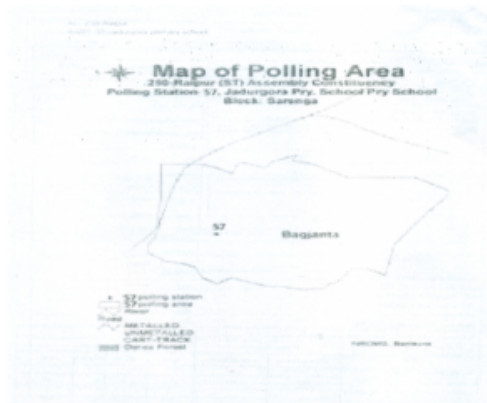

Nazri Naksha