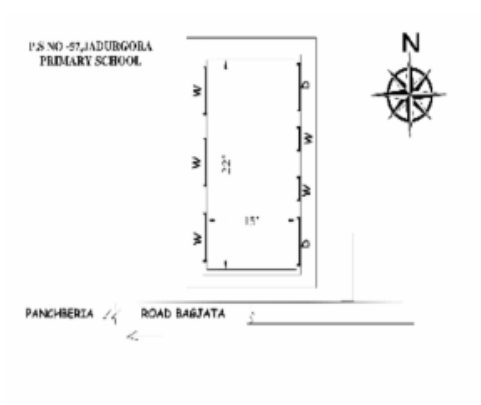

নির্বাচক নিবন্ধন আধিকারিকের স্বাক্ষর

Nazri Naksha

Google Map View

Polling Station Building Front View

Polling Station Front View

Cad View

Key MAP View

1	UVG1469089	নাম : পারুল ডাল্লর(ঘোষ) স্বামীর নাম: অজিত ঘোষ বাড়ির নং : n0012 বয়স : 33 লিঙ্গ : মহিলা	ফটো উপলব্ধ	2	UVG2126761	নাম : রিয়া ঘোষ পিতার নাম: সুধাংশু ঘোষ বাড়ির নং : এন0033 বয়স : 21 লিঙ্গ : মহিলা	ফটো উপলব্ধ	3	UVG2104834	নাম : রুমা ঘোষ পিতার নাম: অজিত ঘোষ বাড়ির নং : n০০৩৭ বয়স : 22 লিঙ্গ : মহিলা	ফটো উপলব্ধ
4	UVG2104842	নাম : বিশ্বজিৎ ঘোষ পিতার নাম: দীপক ঘোষ বাড়ির নং : n০০০৭ বয়স : 23 লিঙ্গ : পুরুষ	ফটো উপলব্ধ	5	UVG2161057	নাম : নমিতা ঘোষ স্বামীর নাম: আশীষ ঘোষ বাড়ির নং : n০০৪৫ বয়স : 21 লিঙ্গ : মহিলা	ফটো উপলব্ধ	6	UVG2161065	নাম : চায়না ঘোষ পিতার নাম: মহাদেব ঘোষ বাড়ির নং : n০০৪৪ বয়স : 21 লিঙ্গ : মহিলা	ফটো উপলব্ধ
7	UVG2130193	নাম : বাপি ঘোষ পিতার নাম: পঞ্চানন ঘোষ বাড়ির নং : এন0050 বয়স : 22 লিঙ্গ : পুরুষ	ফটো উপলব্ধ	8	UVG2163582	নাম : আর্পিতা ঘোষ স্বামীর নাম: বাপি ঘোষ বাড়ির নং : এন0010 বয়স : 21 লিঙ্গ : মহিলা	ফটো উপলব্ধ	9	UVG2137834	নাম : অজিত ঘোষ পিতার নাম: রবি ঘোষ বাড়ির নং : n০০৩৭ বয়স : 50 লিঙ্গ : পুরুষ	ফটো উপলব্ধ
10	DFT2508042	নাম : অপর্ণা ঘোষ স্বামীর নাম: অজিত ঘোষ বাড়ির নং : n০০৩৭ বয়স : 43 লিঙ্গ : মহিলা	ফটো উপলব্ধ	11	XWQ1939370	নাম : সধিতা গিরি ঘোষ স্বামীর নাম: সন্দীপ ঘোষ বাড়ির নং : n0009 বয়স : 27 লিঙ্গ : মহিলা	ফটো উপলব্ধ	12	UVG2017382	নাম : বাপী ঘোষ পিতার নাম: অজিত ঘোষ বাড়ির নং : n০০১৫ বয়স : 23 লিঙ্গ : পুরুষ	ফটো উপলব্ধ
13	UVG2046902	নাম : মোনালিসা ঘোষ স্বামীর নাম: প্রসেনজিৎ ঘোষ বাড়ির নং : এন0012 বয়স : 28 লিঙ্গ : মহিলা	ফটো উপলব্ধ	14	DFT2396893	নাম : বিশ্বজিৎ ঘোষ পিতার নাম: রসিক ঘোষ বাড়ির নং : 24 বয়স : 39 লিঙ্গ : পুরুষ	ফটো উপলব্ধ	15	UVG1624121	নাম : অপর্ণা গুরাই(ঘোষ) স্বামীর নাম: অজিত ঘোষ বাড়ির নং : n0006 বয়স : 28 লিঙ্গ : মহিলা	ফটো উপলব্ধ
16	UVG1841915	নাম : দীপক ঘোষ পিতার নাম: অজিত ঘোষ বাড়ির নং : এন0037 বয়স : 25 লিঙ্গ : পুরুষ	ফটো উপলব্ধ	17	UVG1843887	নাম : অসীম ঘোষ পিতার নাম: কৃষ্ণপদ ঘোষ বাড়ির নং : এন0037 বয়স : 25 লিঙ্গ : পুরুষ	ফটো উপলব্ধ	18	UVG1830835	নাম : শ্যামল ঘোষ পিতার নাম: বিনোদ ঘোষ বাড়ির নং : এন০০৩৩ বয়স : 25 লিঙ্গ : পুরুষ	ফটো উপলব্ধ
19	UVG1909621	নাম : ছবি ঘোষ স্বামীর নাম: নব ঘোষ বাড়ির নং : n0017 বয়স : 63 লিঙ্গ : মহিলা	ফটো উপলব্ধ	20	DFT2508125	নাম : স্বপন ঘোষ পিতার নাম: নব ঘোষ বাড়ির নং : n0017 বয়স : 38 লিঙ্গ : পুরুষ	ফটো উপলব্ধ	21	UVG1937192	নাম : জীতেন ঘোষ পিতার নাম: রামচন্দ্র ঘোষ বাড়ির নং : n0036 বয়স : 24 লিঙ্গ : পুরুষ	ফটো উপলব্ধ
22	UVG1690056	নাম : মণিমালা ঘোষ পিতার নাম: রামচন্দ্র ঘোষ বাড়ির নং : n0027 বয়স : 29 লিঙ্গ : মহিলা	ফটো উপলব্ধ	23	UVG0235135	নাম : সন্দীপ ঘোষ পিতার নাম: নিমাই ঘোষ বাড়ির নং : n0046 বয়স : 39 লিঙ্গ : পুরুষ	ফটো উপলব্ধ	24	UVG1727874	নাম : অরূপ ঘোষ পিতার নাম: অভিরাম ঘোষ বাড়ির নং : n0014 বয়স : 28 লিঙ্গ : পুরুষ	ফটো উপলব্ধ
25	UVG1690031	নাম : বাপী ঘোষ পিতার নাম: তপন ঘোষ বাড়ির নং : n0038 বয়স : 27 লিঙ্গ : পুরুষ	ফটো উপলব্ধ	26	UVG1690049	নাম : ভোলানাথ ঘোষ পিতার নাম: অরূপ ঘোষ বাড়ির নং : n0013 বয়স : 28 লিঙ্গ : পুরুষ	ফটো উপলব্ধ	27	UVG1624097	নাম : সন্দীপ ঘোষ পিতার নাম: বৃন্দাবন ঘোষ বাড়ির নং : n0009 বয়স : 29 লিঙ্গ : পুরুষ	ফটো উপলব্ধ
28	DFT1477249	নাম : অজিত ঘোষ পিতার নাম: বংশী ঘোষ বাড়ির নং : n0015 বয়স : 55 লিঙ্গ : পুরুষ	ফটো উপলব্ধ	29	DFT2394864	নাম : বন্দনা ঘোষ স্বামীর নাম: অজিত ঘোষ বাড়ির নং : n0015 বয়স : 51 লিঙ্গ : মহিলা	ফটো উপলব্ধ	30	UVG1917582	নাম : নব ঘোষ পিতার নাম: নকুল ঘোষ বাড়ির নং : n0017 বয়স : 68 লিঙ্গ : পুরুষ	ফটো উপলব্ধ