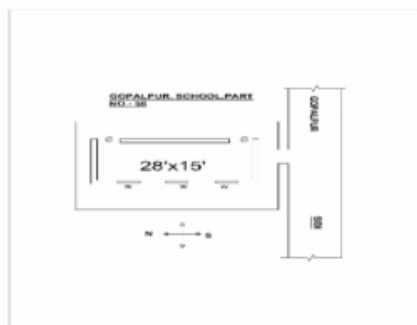

নির্বাচক নিবন্ধন আধিকারিকের স্বাক্ষর

Nazri Naksha

Google Map View

Polling Station Building Front View

Polling Station Front View

Cad View

Key MAP View

1 নাম : বিজয় ডাস পিতার নাম: ভবতোষ ডাস বাড়ির নং : n0071 বয়স : 55 লিঙ্গ : পুরুষ	UVG1862531 ফটো উপলব্ধ	2 নাম : আরতী গরুই স্বামীর নাম: বংশী গরুই বাড়ির নং : n0071 বয়স : 74 লিঙ্গ : মহিলা	WB/36/245/465713 ফটো উপলব্ধ	3 নাম : বংশী গরুই পিতার নাম: হেম গরুই বাড়ির নং : n0071 বয়স : 79 লিঙ্গ : পুরুষ	DFT0798934 ফটো উপলব্ধ
4 নাম : বিনোদ বিহারী গরুই পিতার নাম: কমল গরুই বাড়ির নং : n0011 বয়স : 55 লিঙ্গ : পুরুষ	WB/36/245/468176 ফটো উপলব্ধ	5 নাম : ফুলকুমারী গরুই স্বামীর নাম: কমল গরুই বাড়ির নং : n0011 বয়স : 77 লিঙ্গ : মহিলা	WB/36/245/468141 ফটো উপলব্ধ	6 নাম : মন্টু দুলে পিতার নাম: মধুসূদন দুলে বাড়ির নং : n0010 বয়স : 52 লিঙ্গ : পুরুষ	WB/36/245/468096 ফটো উপলব্ধ
7 নাম : চিত্তামনি গরুই পিতার নাম: যুগল গরুই বাড়ির নং : n0010 বয়স : 29 লিঙ্গ : পুরুষ	UVG1559921 ফটো উপলব্ধ	8 নাম : শেফালী গরুই স্বামীর নাম: যুগল গরুই বাড়ির নং : n0010 বয়স : 50 লিঙ্গ : মহিলা	WB/36/245/468085 ফটো উপলব্ধ	9 নাম : যুগল গরুই পিতার নাম: নিরঞ্জন গরুই বাড়ির নং : n0010 বয়স : 54 লিঙ্গ : পুরুষ	WB/36/245/468012 ফটো উপলব্ধ
10 নাম : গীতা গরুই স্বামীর নাম: অশোক গরুই বাড়ির নং : n0009 বয়স : 39 লিঙ্গ : মহিলা	DFT2508679 ফটো উপলব্ধ	11 নাম : অশোক গরুই পিতার নাম: বিমল গরুই বাড়ির নং : n0009 বয়স : 47 লিঙ্গ : পুরুষ	DFT2124733 ফটো উপলব্ধ	12 নাম : জবা গরুই স্বামীর নাম: জিতেন গরুই বাড়ির নং : n0009 বয়স : 40 লিঙ্গ : মহিলা	DFT2508711 ফটো উপলব্ধ
13 নাম : জিতেন গরুই পিতার নাম: বিমল গরুই বাড়ির নং : n0009 বয়স : 46 লিঙ্গ : পুরুষ	UVG1878289 ফটো উপলব্ধ	14 নাম : গায়ত্রী গরুই স্বামীর নাম: লালমোহন গরুই বাড়ির নং : n0009 বয়স : 50 লিঙ্গ : মহিলা	DFT2624146 ফটো উপলব্ধ	15 নাম : লালমোহন গরুই পিতার নাম: বিমল গরুই বাড়ির নং : n0009 বয়স : 56 লিঙ্গ : পুরুষ	WB/36/245/468131 ফটো উপলব্ধ
16 নাম : মীররাণী গরুই স্বামীর নাম: বিমল গরুই বাড়ির নং : n0009 বয়স : 76 লিঙ্গ : মহিলা	WB/36/245/468054 ফটো উপলব্ধ	17 নাম : সীমা গরুই স্বামীর নাম: আশীষ গরুই বাড়ির নং : n0008 বয়স : 37 লিঙ্গ : মহিলা	UVG1369487 ফটো উপলব্ধ	18 নাম : চায়না গরুই স্বামীর নাম: সুজিত গরুই বাড়ির নং : n0008 বয়স : 43 লিঙ্গ : মহিলা	DFT2624005 ফটো উপলব্ধ
19 নাম : সুজিত গরুই পিতার নাম: গৌড় গরুই বাড়ির নং : n0008 বয়স : 53 লিঙ্গ : পুরুষ	WB/36/245/468121 ফটো উপলব্ধ	20 নাম : জ্যোৎস্না গরুই স্বামীর নাম: রঞ্জিত গরুই বাড়ির নং : n0046 বয়স : 53 লিঙ্গ : মহিলা	WB/36/245/468266 ফটো উপলব্ধ	21 নাম : রঞ্জিত গরুই পিতার নাম: বিজন গরুই বাড়ির নং : n0046 বয়স : 56 লিঙ্গ : পুরুষ	WB/36/245/468292 ফটো উপলব্ধ
22 নাম : অর্পনা গরুই স্বামীর নাম: উওম গরুই বাড়ির নং : n0045 বয়স : 32 লিঙ্গ : মহিলা	UVG1560051 ফটো উপলব্ধ	23 নাম : উত্তম গরুই পিতার নাম: গানু গরুই বাড়ির নং : n0045 বয়স : 36 লিঙ্গ : পুরুষ	UVG1218049 ফটো উপলব্ধ	24 নাম : জয়ন্তী গরুই(গিরি) স্বামীর নাম: কার্তিক গরুই বাড়ির নং : n0045 বয়স : 35 লিঙ্গ : মহিলা	UVG1369230 ফটো উপলব্ধ
25 নাম : কার্তিক গরুই পিতার নাম: গানু গরুই বাড়ির নং : n0045 বয়স : 39 লিঙ্গ : পুরুষ	UVG1103399 ফটো উপলব্ধ	26 নাম : গায়ত্রী গরুই স্বামীর নাম: গানু গরুই বাড়ির নং : n0045 বয়স : 61 লিঙ্গ : মহিলা	WB/36/245/468167 ফটো উপলব্ধ	27 নাম : গানু গরুই পিতার নাম: কৃষ্ণ গরুই বাড়ির নং : n0045 বয়স : 66 লিঙ্গ : পুরুষ	WB/36/245/468249 ফটো উপলব্ধ
28 নাম : কাজল গরুই স্বামীর নাম: সৌতম গরুই বাড়ির নং : n0043 বয়স : 38 লিঙ্গ : মহিলা	UVG1127745 ফটো উপলব্ধ	29 নাম : চায়না গরুই স্বামীর নাম: তাপস গরুই বাড়ির নং : n0043 বয়স : 36 লিঙ্গ : মহিলা	UVG1289321 ফটো উপলব্ধ	30 নাম : তাপস গরুই পিতার নাম: ধনঞ্জয় গরুই বাড়ির নং : n0043 বয়স : 46 লিঙ্গ : পুরুষ	DFT2124691 ফটো উপলব্ধ