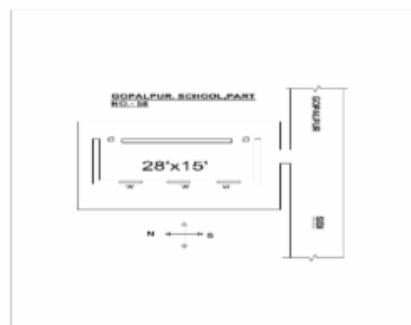

নির্বাচক নিবন্ধন আধিকারিকের স্বাক্ষর

Nazri Naksha

Google Map View

Polling Station Building Front View

Polling Station Front View

Cad View

Key MAP View

1 নাম : বিজয় ডাস পিতার নাম: ভবতোষ ডাস বাড়ির নং : n0071 বয়স : 55 লিঙ্গ : পুরুষ	UVG1862531 ফটো উপলব্ধ	2 নাম : আরতী গরুই স্বামীর নাম: বংশী গরুই বাড়ির নং : n0071 বয়স : 74 লিঙ্গ : মহিলা	WB/36/245/465713 ফটো উপলব্ধ	3 নাম : বংশী গরুই পিতার নাম: হেম গরুই বাড়ির নং : n0071 বয়স : 79 লিঙ্গ : পুরুষ	DFT0798934 ফটো উপলব্ধ
4 নাম : বিনোদ বিহারী গরুই পিতার নাম: কমল গরুই বাড়ির নং : n0011 বয়স : 55 লিঙ্গ : পুরুষ	WB/36/245/468176 ফটো উপলব্ধ	5 নাম : ফুলকুমারী গরুই স্বামীর নাম: কমল গরুই বাড়ির নং : n0011 বয়স : 77 লিঙ্গ : মহিলা	WB/36/245/468141 ফটো উপলব্ধ	6 নাম : মন্টু দুলে পিতার নাম: মধুসূদন দুলে বাড়ির নং : n0010 বয়স : 52 লিঙ্গ : পুরুষ	WB/36/245/468096 ফটো উপলব্ধ
7 নাম : চিত্তামনি গরুই পিতার নাম: যুগল গরুই বাড়ির নং : n0010 বয়স : 29 লিঙ্গ : পুরুষ	UVG1559921 ফটো উপলব্ধ	8 নাম : শেফালী গরুই স্বামীর নাম: যুগল গরুই বাড়ির নং : n0010 বয়স : 50 লিঙ্গ : মহিলা	WB/36/245/468085 ফটো উপলব্ধ	9 নাম : যুগল গরুই পিতার নাম: নিরঞ্জন গরুই বাড়ির নং : n0010 বয়স : 54 লিঙ্গ : পুরুষ	WB/36/245/468012 ফটো উপলব্ধ
10 নাম : গীতা গরুই স্বামীর নাম: অশোক গরুই বাড়ির নং : n0009 বয়স : 39 লিঙ্গ : মহিলা	DFT2508679 ফটো উপলব্ধ	11 নাম : অশোক গরুই পিতার নাম: বিমল গরুই বাড়ির নং : n0009 বয়স : 47 লিঙ্গ : পুরুষ	DFT2124733 ফটো উপলব্ধ	12 নাম : জবা গরুই স্বামীর নাম: জিতেন গরুই বাড়ির নং : n0009 বয়স : 40 লিঙ্গ : মহিলা	DFT2508711 ফটো উপলব্ধ
13 নাম : জিতেন গরুই পিতার নাম: বিমল গরুই বাড়ির নং : n0009 বয়স : 46 লিঙ্গ : পুরুষ	UVG1878289 ফটো উপলব্ধ	14 নাম : গায়ত্রী গরুই স্বামীর নাম: লালমোহন গরুই বাড়ির নং : n0009 বয়স : 50 লিঙ্গ : মহিলা	DFT2624146 ফটো উপলব্ধ	15 নাম : লালমোহন গরুই পিতার নাম: বিমল গরুই বাড়ির নং : n0009 বয়স : 56 লিঙ্গ : পুরুষ	WB/36/245/468131 ফটো উপলব্ধ
16 নাম : মীররাণী গরুই স্বামীর নাম: বিমল গরুই বাড়ির নং : n0009 বয়স : 76 লিঙ্গ : মহিলা	WB/36/245/468054 ফটো উপলব্ধ	17 নাম : সীমা গরুই স্বামীর নাম: আশীষ গরুই বাড়ির নং : n0008 বয়স : 37 লিঙ্গ : মহিলা	UVG1369487 ফটো উপলব্ধ	18 নাম : চায়না গরুই স্বামীর নাম: সুজিত গরুই বাড়ির নং : n0008 বয়স : 43 লিঙ্গ : মহিলা	DFT2624005 ফটো উপলব্ধ
19 নাম : সুজিত গরুই পিতার নাম: গৌড় গরুই বাড়ির নং : n0008 বয়স : 53 লিঙ্গ : পুরুষ	WB/36/245/468121 ফটো উপলব্ধ	20 নাম : জ্যোৎস্না গরুই স্বামীর নাম: রঞ্জিত গরুই বাড়ির নং : n0046 বয়স : 53 লিঙ্গ : মহিলা	WB/36/245/468266 ফটো উপলব্ধ	21 নাম : রঞ্জিত গরুই পিতার নাম: বিজন গরুই বাড়ির নং : n0046 বয়স : 56 লিঙ্গ : পুরুষ	WB/36/245/468292 ফটো উপলব্ধ
22 নাম : অর্পনা গরুই স্বামীর নাম: উওম গরুই বাড়ির নং : n0045 বয়স : 32 লিঙ্গ : মহিলা	UVG1560051 ফটো উপলব্ধ	23 নাম : উত্তম গরুই পিতার নাম: গানু গরুই বাড়ির নং : n0045 বয়স : 36 লিঙ্গ : পুরুষ	UVG1218049 ফটো উপলব্ধ	24 নাম : জয়ন্তী গরুই(গিরি) স্বামীর নাম: কার্তিক গরুই বাড়ির নং : n0045 বয়স : 35 লিঙ্গ : মহিলা	UVG1369230 ফটো উপলব্ধ
25 নাম : কার্তিক গরুই পিতার নাম: গানু গরুই বাড়ির নং : n0045 বয়স : 39 লিঙ্গ : পুরুষ	UVG1103399 ফটো উপলব্ধ	26 নাম : গায়ত্রী গরুই স্বামীর নাম: গানু গরুই বাড়ির নং : n0045 বয়স : 61 লিঙ্গ : মহিলা	WB/36/245/468167 ফটো উপলব্ধ	27 নাম : গানু গরুই পিতার নাম: কৃষ্ণ গরুই বাড়ির নং : n0045 বয়স : 66 লিঙ্গ : পুরুষ	WB/36/245/468249 ফটো উপলব্ধ
28 নাম : কাজল গরুই স্বামীর নাম: সৌতম গরুই বাড়ির নং : n0043 বয়স : 38 লিঙ্গ : মহিলা	UVG1127745 ফটো উপলব্ধ	29 নাম : চায়না গরুই স্বামীর নাম: তাপস গরুই বাড়ির নং : n0043 বয়স : 36 লিঙ্গ : মহিলা	UVG1289321 ফটো উপলব্ধ	30 নাম : তাপস গরুই পিতার নাম: ধনঞ্জয় গরুই বাড়ির নং : n0043 বয়স : 46 লিঙ্গ : পুরুষ	DFT2124691 ফটো উপলব্ধ