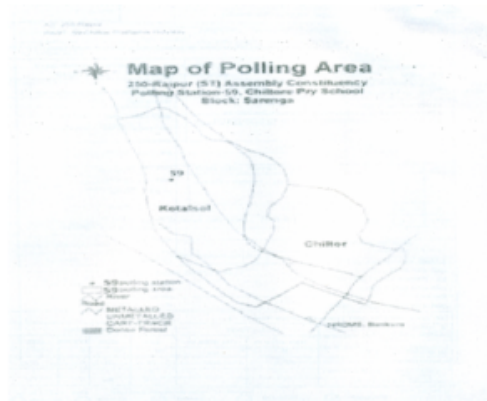

Nazri Naksha