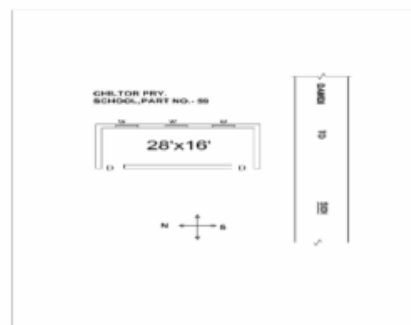

নির্বাচক নিবন্ধন আধিকারিকের স্বাক্ষর

Nazri Naksha

Google Map View

Polling Station Building Front View

Polling Station Front View

Cad View

Key MAP View

1 নাম : রতন গরাই পিতার নাম: পূর্ণ গরাই বাড়ির নং : n0004 বয়স : 46 লিঙ্গ : পুরুষ	DFT1490408 ফটো উপলব্ধ	2 নাম : বেলা গরাই স্বামীর নাম: পূর্ণ গরাই বাড়ির নং : n0004 বয়স : 76 লিঙ্গ : মহিলা	DFT1490390 ফটো উপলব্ধ	3 নাম : পূর্ণ গরাই পিতার নাম: ইন্দ্র গরাই বাড়ির নং : n0004 বয়স : 81 লিঙ্গ : পুরুষ	WB/36/245/471569 ফটো উপলব্ধ
4 নাম : জ্যোৎস্না গরাই স্বামীর নাম: মধুসূদন গরাই বাড়ির নং : n0003 বয়স : 46 লিঙ্গ : মহিলা	DFT1490044 ফটো উপলব্ধ	5 নাম : মধুসূদন গরাই পিতার নাম: সুধীর গরাই বাড়ির নং : n0003 বয়স : 49 লিঙ্গ : পুরুষ	UVG1869692 ফটো উপলব্ধ	6 নাম : লক্ষ্মীমতি গরাই স্বামীর নাম: সুধীর গরাই বাড়ির নং : n0003 বয়স : 66 লিঙ্গ : মহিলা	DFT0808279 ফটো উপলব্ধ
7 নাম : অনিমা গরাই স্বামীর নাম: তাপস গরাই বাড়ির নং : n0002 বয়স : 38 লিঙ্গ : মহিলা	DFT2508810 ফটো উপলব্ধ	8 নাম : তাপস গরাই পিতার নাম: শক্তিপদ গরাই বাড়ির নং : n0002 বয়স : 45 লিঙ্গ : পুরুষ	DFT1476597 ফটো উপলব্ধ	9 নাম : লক্ষী গরাই স্বামীর নাম: তপন গরাই বাড়ির নং : n0002 বয়স : 47 লিঙ্গ : মহিলা	DFT1474873 ফটো উপলব্ধ
10 নাম : তপন গরাই পিতার নাম: শক্তিপদ গরাই বাড়ির নং : n0002 বয়স : 50 লিঙ্গ : পুরুষ	UVG1881168 ফটো উপলব্ধ	11 নাম : বেলারাণী গরাই স্বামীর নাম: শক্তিপদ গরাই বাড়ির নং : n0002 বয়স : 67 লিঙ্গ : মহিলা	UVG1903624 ফটো উপলব্ধ	12 নাম : শক্তিপদ গরাই পিতার নাম: যুগল কিশোর গরাই বাড়ির নং : n0002 বয়স : 74 লিঙ্গ : পুরুষ	DFT1474725 ফটো উপলব্ধ
# 13 নাম : পৌতম গরাই পিতার নাম: শংকর গরাই বাড়ির নং : n0001 বয়স : 29 লিঙ্গ : পুরুষ	UVG1560176 ফটো উপলব্ধ	14 নাম : দুর্গা গরাই স্বামীর নাম: বিজয় গরাই বাড়ির নং : n0001 বয়স : 39 লিঙ্গ : মহিলা	DFT2508828 ফটো উপলব্ধ	15 নাম : বিজয় গরাই পিতার নাম: তারাপদ গরাই বাড়ির নং : n0001 বয়স : 47 লিঙ্গ : পুরুষ	DFT1475086 ফটো উপলব্ধ
16 নাম : লক্ষী গরাই স্বামীর নাম: শঙ্কর গরাই বাড়ির নং : n0001 বয়স : 50 লিঙ্গ : মহিলা	WB/36/245/471086 ফটো উপলব্ধ	17 নাম : শঙ্কর গরাই পিতার নাম: তারাপদ গরাই বাড়ির নং : n0001 বয়স : 55 লিঙ্গ : পুরুষ	DFT1474741 ফটো উপলব্ধ	18 নাম : মিনতি রানী গরাই স্বামীর নাম: রতন গরাই বাড়ির নং : n0004 বয়স : 41 লিঙ্গ : মহিলা	DFT2190411 ফটো উপলব্ধ
19 নাম : রাজেশ গরাই পিতার নাম: তপন গরাই বাড়ির নং : n0002 বয়স : 27 লিঙ্গ : পুরুষ	UVG1690387 ফটো উপলব্ধ	20 নাম : গোপাল গরাই পিতার নাম: মধুসূদন গরাই বাড়ির নং : n0003 বয়স : 25 লিঙ্গ : পুরুষ	UVG1961507 ফটো উপলব্ধ	21 নাম : অরুণ গরাই পিতার নাম: শঙ্কর গরাই বাড়ির নং : n0001 বয়স : 27 লিঙ্গ : পুরুষ	UVG1690403 ফটো উপলব্ধ
22 নাম : পার্থ ঘোষ মায়ের নাম: রীতা ঘোষ বাড়ির নং : n0005 বয়স : 30 লিঙ্গ : পুরুষ	UVG1624568 ফটো উপলব্ধ	23 নাম : রীতা ঘোষ স্বামীর নাম: বলাই ঘোষ বাড়ির নং : n0005 বয়স : 53 লিঙ্গ : মহিলা	DFT1475490 ফটো উপলব্ধ	24 নাম : পদ্মাবতী ঘোষ স্বামীর নাম: হরিপদ ঘোষ বাড়ির নং : n0005 বয়স : 81 লিঙ্গ : মহিলা	WB/36/245/471530 ফটো উপলব্ধ
25 নাম : অষ্টমী ঘোষ স্বামীর নাম: পার্থ ঘোষ বাড়ির নং : এন0005 বয়স : 26 লিঙ্গ : মহিলা	UVG2228153 ফটো উপলব্ধ	26 নাম : মলয় দুলে পিতার নাম: লালচান্দ দুলে বাড়ির নং : এন0101 বয়স : 21 লিঙ্গ : পুরুষ	UVG2142263 ফটো উপলব্ধ	27 নাম : অতনু দুলে পিতার নাম: বদন দুলে বাড়ির নং : এন0024 বয়স : 22 লিঙ্গ : পুরুষ	UVG2142297 ফটো উপলব্ধ
28 নাম : শানু দুলে পিতার নাম: বদন দুলে বাড়ির নং : ন০০২৪ বয়স : 27 লিঙ্গ : পুরুষ	UVG2030468 ফটো উপলব্ধ	29 নাম : অক্ষয় দুলে পিতার নাম: ভূষণ দুলে বাড়ির নং : ন০২৩৭ বয়স : 26 লিঙ্গ : পুরুষ	UVG2019099 ফটো উপলব্ধ	30 নাম : বুমা দুলে স্বামীর নাম: বাবলু দুলে বাড়ির নং : ন০২১২ বয়স : 24 লিঙ্গ : মহিলা	UVG2036192 ফটো উপলব্ধ