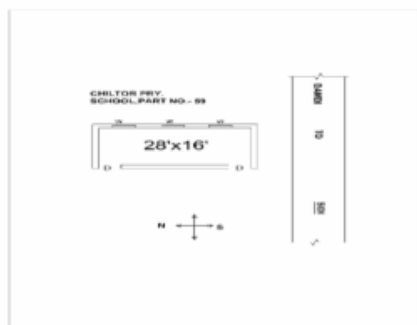

নির্বাচক নিবন্ধন আধিকারিকের স্বাক্ষর

Nazri Naksha

Google Map View

Polling Station Building Front View

Polling Station Front View

Cad View

Key MAP View

1 নাম : রতন গরাই পিতার নাম: পূর্ণ গরাই বাড়ির নং : n0004 বয়স : 46 লিঙ্গ : পুরুষ	DFT1490408 ফটো উপলব্ধ	2 নাম : বেলা গরাই স্বামীর নাম: পূর্ণ গরাই বাড়ির নং : n0004 বয়স : 76 লিঙ্গ : মহিলা	DFT1490390 ফটো উপলব্ধ	3 নাম : পূর্ণ গরাই পিতার নাম: ইন্দ্র গরাই বাড়ির নং : n0004 বয়স : 81 লিঙ্গ : পুরুষ	WB/36/245/471569 ফটো উপলব্ধ
4 নাম : জ্যোৎস্না গরাই স্বামীর নাম: মধুসূদন গরাই বাড়ির নং : n0003 বয়স : 46 লিঙ্গ : মহিলা	DFT1490044 ফটো উপলব্ধ	5 নাম : মধুসূদন গরাই পিতার নাম: সুধীর গরাই বাড়ির নং : n0003 বয়স : 49 লিঙ্গ : পুরুষ	UVG1869692 ফটো উপলব্ধ	6 নাম : লক্ষ্মীমতি গরাই স্বামীর নাম: সুধীর গরাই বাড়ির নং : n0003 বয়স : 66 লিঙ্গ : মহিলা	DFT0808279 ফটো উপলব্ধ
7 নাম : অনিমা গরাই স্বামীর নাম: তাপস গরাই বাড়ির নং : n0002 বয়স : 38 লিঙ্গ : মহিলা	DFT2508810 ফটো উপলব্ধ	8 নাম : তাপস গরাই পিতার নাম: শক্তিপদ গরাই বাড়ির নং : n0002 বয়স : 45 লিঙ্গ : পুরুষ	DFT1476597 ফটো উপলব্ধ	9 নাম : লক্ষী গরাই স্বামীর নাম: তপন গরাই বাড়ির নং : n0002 বয়স : 47 লিঙ্গ : মহিলা	DFT1474873 ফটো উপলব্ধ
10 নাম : তপন গরাই পিতার নাম: শক্তিপদ গরাই বাড়ির নং : n0002 বয়স : 50 লিঙ্গ : পুরুষ	UVG1881168 ফটো উপলব্ধ	11 নাম : বেলারাণী গরাই স্বামীর নাম: শক্তিপদ গরাই বাড়ির নং : n0002 বয়স : 67 লিঙ্গ : মহিলা	UVG1903624 ফটো উপলব্ধ	12 নাম : শক্তিপদ গরাই পিতার নাম: যুগল কিশোর গরাই বাড়ির নং : n0002 বয়স : 74 লিঙ্গ : পুরুষ	DFT1474725 ফটো উপলব্ধ
# 13 নাম : পৌতম গরাই পিতার নাম: শংকর গরাই বাড়ির নং : n0001 বয়স : 29 লিঙ্গ : পুরুষ	UVG1560176 ফটো উপলব্ধ	14 নাম : দুর্গা গরাই স্বামীর নাম: বিজয় গরাই বাড়ির নং : n0001 বয়স : 39 লিঙ্গ : মহিলা	DFT2508828 ফটো উপলব্ধ	15 নাম : বিজয় গরাই পিতার নাম: তারাপদ গরাই বাড়ির নং : n0001 বয়স : 47 লিঙ্গ : পুরুষ	DFT1475086 ফটো উপলব্ধ
16 নাম : লক্ষী গরাই স্বামীর নাম: শঙ্কর গরাই বাড়ির নং : n0001 বয়স : 50 লিঙ্গ : মহিলা	WB/36/245/471086 ফটো উপলব্ধ	17 নাম : শঙ্কর গরাই পিতার নাম: তারাপদ গরাই বাড়ির নং : n0001 বয়স : 55 লিঙ্গ : পুরুষ	DFT1474741 ফটো উপলব্ধ	18 নাম : মিনতি রানী গরাই স্বামীর নাম: রতন গরাই বাড়ির নং : n0004 বয়স : 41 লিঙ্গ : মহিলা	DFT2190411 ফটো উপলব্ধ
19 নাম : রাজেশ গরাই পিতার নাম: তপন গরাই বাড়ির নং : n0002 বয়স : 27 লিঙ্গ : পুরুষ	UVG1690387 ফটো উপলব্ধ	20 নাম : গোপাল গরাই পিতার নাম: মধুসূদন গরাই বাড়ির নং : n0003 বয়স : 25 লিঙ্গ : পুরুষ	UVG1961507 ফটো উপলব্ধ	21 নাম : অরুণ গরাই পিতার নাম: শঙ্কর গরাই বাড়ির নং : n0001 বয়স : 27 লিঙ্গ : পুরুষ	UVG1690403 ফটো উপলব্ধ
22 নাম : পার্থ ঘোষ মায়ের নাম: রীতা ঘোষ বাড়ির নং : n0005 বয়স : 30 লিঙ্গ : পুরুষ	UVG1624568 ফটো উপলব্ধ	23 নাম : রীতা ঘোষ স্বামীর নাম: বলাই ঘোষ বাড়ির নং : n0005 বয়স : 53 লিঙ্গ : মহিলা	DFT1475490 ফটো উপলব্ধ	24 নাম : পদ্মাবতী ঘোষ স্বামীর নাম: হরিপদ ঘোষ বাড়ির নং : n0005 বয়স : 81 লিঙ্গ : মহিলা	WB/36/245/471530 ফটো উপলব্ধ
25 নাম : অষ্টমী ঘোষ স্বামীর নাম: পার্থ ঘোষ বাড়ির নং : এন0005 বয়স : 26 লিঙ্গ : মহিলা	UVG2228153 ফটো উপলব্ধ	26 নাম : মলয় দুলে পিতার নাম: লালচান্দ দুলে বাড়ির নং : এন0101 বয়স : 21 লিঙ্গ : পুরুষ	UVG2142263 ফটো উপলব্ধ	27 নাম : অতনু দুলে পিতার নাম: বদন দুলে বাড়ির নং : এন0024 বয়স : 22 লিঙ্গ : পুরুষ	UVG2142297 ফটো উপলব্ধ
28 নাম : শানু দুলে পিতার নাম: বদন দুলে বাড়ির নং : ন০০২৪ বয়স : 27 লিঙ্গ : পুরুষ	UVG2030468 ফটো উপলব্ধ	29 নাম : অক্ষয় দুলে পিতার নাম: ভূষণ দুলে বাড়ির নং : ন০২৩৭ বয়স : 26 লিঙ্গ : পুরুষ	UVG2019099 ফটো উপলব্ধ	30 নাম : বুমা দুলে স্বামীর নাম: বাবলু দুলে বাড়ির নং : ন০২১২ বয়স : 24 লিঙ্গ : মহিলা	UVG2036192 ফটো উপলব্ধ