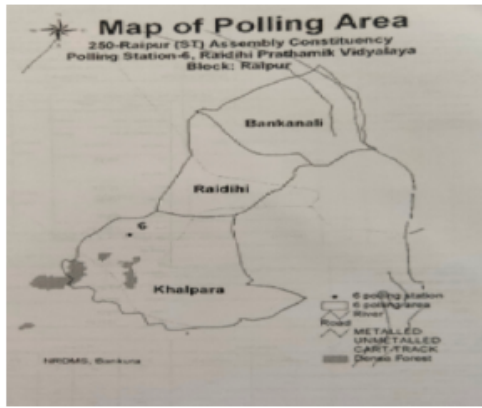

Nazri Naksha