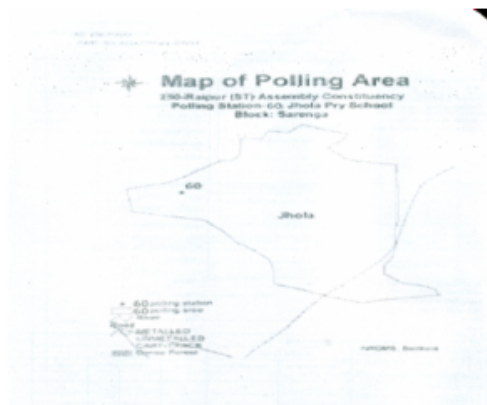

Nazri Naksha