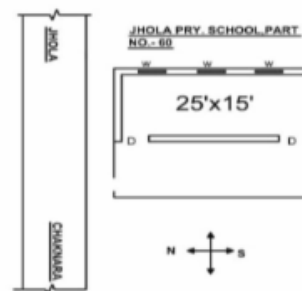

নির্বাচক নিবন্ধন আধিকারিকের স্বাক্ষর

Nazri Naksha

Google Map View

Polling Station Building Front View

Polling Station Front View

Cad View

Key MAP View

1 নাম : শিবানী কিকু (মান্ডি) স্বামীর নাম: বিপ্লব মান্ডি বাড়ির নং : n0179 বয়স : 31 লিঙ্গ : মহিলা	UVG1466549 ফটো উপলব্ধ	2 নাম : রেখা কিকু(হেহ্রম) স্বামীর নাম: পশুপতি হেহ্রম বাড়ির নং : n0169 বয়স : 42 লিঙ্গ : মহিলা	DFT1973767 ফটো উপলব্ধ	3 নাম : প্রশান্ত গুলি পিতার নাম: রবি গুলি বাড়ির নং : n0082 বয়স : 36 লিঙ্গ : পুরুষ	UVG1103423 ফটো উপলব্ধ
4 নাম : জয়ন্ত গুলি পিতার নাম: মিহির গুলি বাড়ির নং : n0081 বয়স : 27 লিঙ্গ : পুরুষ	UVG1690635 ফটো উপলব্ধ	5 নাম : সমীর গুলি পিতার নাম: রোহিত গুলি বাড়ির নং : n0071 বয়স : 27 লিঙ্গ : পুরুষ	UVG1690627 ফটো উপলব্ধ	6 নাম : রীতা গুলি পিতার নাম: গৌঁউর গুলি বাড়ির নং : n0067 বয়স : 28 লিঙ্গ : মহিলা	UVG1690643 ফটো উপলব্ধ
7 নাম : পুষ্প গুলি স্বামীর নাম: তপন গুলি বাড়ির নং : n0059 বয়স : 29 লিঙ্গ : মহিলা	UVG1690650 ফটো উপলব্ধ	8 নাম : সহদেব গুলি পিতার নাম: ফকির গুলি বাড়ির নং : n0009 বয়স : 64 লিঙ্গ : পুরুষ	UVG1946458 ফটো উপলব্ধ	9 নাম : রনু গুলি স্বামীর নাম: প্রশান্ত গুলি বাড়ির নং : n0082 বয়স : 31 লিঙ্গ : মহিলা	RTE1497296 ফটো উপলব্ধ
10 নাম : প্রিয়া গুলি স্বামীর নাম: তপন গুলি বাড়ির নং : n0005 বয়স : 28 লিঙ্গ : মহিলা	UVG2030260 ফটো উপলব্ধ	11 নাম : রিকু দুলে স্বামীর নাম: সুরেশ দুলে বাড়ির নং : n0035 বয়স : 25 লিঙ্গ : মহিলা	UVG2030252 ফটো উপলব্ধ	12 নাম : তনিমা গুলি মাঝি স্বামীর নাম: তাপস গুলি বাড়ির নং : n0068 বয়স : 25 লিঙ্গ : মহিলা	UVG2030302 ফটো উপলব্ধ
13 নাম : বিপ্লব গুলি পিতার নাম: অরুণ গুলি বাড়ির নং : n0096 বয়স : 23 লিঙ্গ : পুরুষ	UVG2030187 ফটো উপলব্ধ	14 নাম : অশ্বিনী গুলি পিতার নাম: মানিক গুলি বাড়ির নং : n0073 বয়স : 39 লিঙ্গ : পুরুষ	DFT2509065 ফটো উপলব্ধ	15 নাম : গৌঁর গুলি পিতার নাম: বদন গুলি বাড়ির নং : n0074 বয়স : 74 লিঙ্গ : পুরুষ	WB/36/245/474470 ফটো উপলব্ধ
16 নাম : সন্ধ্যা গুলি স্বামীর নাম: গৌঁর গুলি বাড়ির নং : n0074 বয়স : 66 লিঙ্গ : মহিলা	WB/36/245/474465 ফটো উপলব্ধ	17 নাম : শঙ্কর গুলি পিতার নাম: মদন গুলি বাড়ির নং : n0075 বয়স : 55 লিঙ্গ : পুরুষ	WB/36/245/474446 ফটো উপলব্ধ	18 নাম : শ্যামলী গুলি স্বামীর নাম: শঙ্কর গুলি বাড়ির নং : n0075 বয়স : 52 লিঙ্গ : মহিলা	WB/36/245/474450 ফটো উপলব্ধ
19 নাম : বাদল গুলি পিতার নাম: মদন গুলি বাড়ির নং : n0076 বয়স : 87 লিঙ্গ : পুরুষ	WB/36/245/474549 ফটো উপলব্ধ	20 নাম : ভানু গুলি স্বামীর নাম: বাদল গুলি বাড়ির নং : n0076 বয়স : 77 লিঙ্গ : মহিলা	WB/36/245/474464 ফটো উপলব্ধ	21 নাম : উত্তম গুলি পিতার নাম: বাদল গুলি বাড়ির নং : n0076 বয়স : 49 লিঙ্গ : পুরুষ	DFT2125714 ফটো উপলব্ধ
22 নাম : সুমিত্রা গুলি স্বামীর নাম: উত্তম গুলি বাড়ির নং : n0076 বয়স : 34 লিঙ্গ : মহিলা	UVG1128651 ফটো উপলব্ধ	23 নাম : অরুণ গুলি পিতার নাম: বাদল গুলি বাড়ির নং : n0076 বয়স : 46 লিঙ্গ : পুরুষ	DFT1476779 ফটো উপলব্ধ	24 নাম : বন্দনা গুলি স্বামীর নাম: অরুণ গুলি বাড়ির নং : n0076 বয়স : 34 লিঙ্গ : মহিলা	UVG1128644 ফটো উপলব্ধ
25 নাম : চন্দন গুলি পিতার নাম: অরুণ গুলি বাড়ির নং : এন0076 বয়স : 22 লিঙ্গ : পুরুষ	UVG2250371 ফটো উপলব্ধ	26 নাম : নিতাই গুলি পিতার নাম: মদন গুলি বাড়ির নং : n0077 বয়স : 71 লিঙ্গ : পুরুষ	WB/36/245/474416 ফটো উপলব্ধ	27 নাম : তনু গুলি পিতার নাম: নিতাই গুলি বাড়ির নং : n0077 বয়স : 35 লিঙ্গ : পুরুষ	UVG1370253 ফটো উপলব্ধ
28 নাম : শতু গুলি পিতার নাম: ভব গুলি বাড়ির নং : n0078 বয়স : 60 লিঙ্গ : পুরুষ	WB/36/245/474346 ফটো উপলব্ধ	29 নাম : রীতা গুলি স্বামীর নাম: শতু গুলি বাড়ির নং : n0078 বয়স : 54 লিঙ্গ : মহিলা	DFT2397766 ফটো উপলব্ধ	30 নাম : দিলীপ গুলি পিতার নাম: কালিপদ গুলি বাড়ির নং : n0035 বয়স : 56 লিঙ্গ : পুরুষ	WB/36/245/474324 ফটো উপলব্ধ