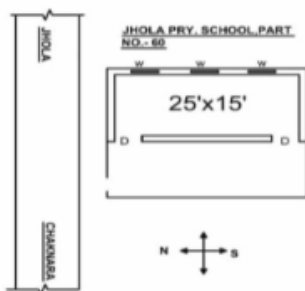

নির্বাচক নিবন্ধন আধিকারিকের স্বাক্ষর

Nazri Naksha

Google Map View

Polling Station Building Front View

Polling Station Front View

Cad View

Key MAP View

1 নাম : শিবানী কিকু (মান্ডি) স্বামীর নাম: বিপ্লব মান্ডি বাড়ির নং : n0179 বয়স : 31 লিঙ্গ : মহিলা	UVG1466549 ফটো উপলব্ধ	2 নাম : রেখা কিকু(হেহ্রম) স্বামীর নাম: পশুপতি হেহ্রম বাড়ির নং : n0169 বয়স : 42 লিঙ্গ : মহিলা	DFT1973767 ফটো উপলব্ধ	3 নাম : প্রশান্ত গুলি পিতার নাম: রবি গুলি বাড়ির নং : n0082 বয়স : 36 লিঙ্গ : পুরুষ	UVG1103423 ফটো উপলব্ধ
4 নাম : জয়ন্ত গুলি পিতার নাম: মিহির গুলি বাড়ির নং : n0081 বয়স : 27 লিঙ্গ : পুরুষ	UVG1690635 ফটো উপলব্ধ	5 নাম : সমীর গুলি পিতার নাম: রোহিত গুলি বাড়ির নং : n0071 বয়স : 27 লিঙ্গ : পুরুষ	UVG1690627 ফটো উপলব্ধ	6 নাম : রীতা গুলি পিতার নাম: গৌঁউর গুলি বাড়ির নং : n0067 বয়স : 28 লিঙ্গ : মহিলা	UVG1690643 ফটো উপলব্ধ
7 নাম : পুষ্প গুলি স্বামীর নাম: তপন গুলি বাড়ির নং : n0059 বয়স : 29 লিঙ্গ : মহিলা	UVG1690650 ফটো উপলব্ধ	8 নাম : সহদেব গুলি পিতার নাম: ফকির গুলি বাড়ির নং : n0009 বয়স : 64 লিঙ্গ : পুরুষ	UVG1946458 ফটো উপলব্ধ	9 নাম : রনু গুলি স্বামীর নাম: প্রশান্ত গুলি বাড়ির নং : n0082 বয়স : 31 লিঙ্গ : মহিলা	RTE1497296 ফটো উপলব্ধ
10 নাম : প্রিয়া গুলি স্বামীর নাম: তপন গুলি বাড়ির নং : n0005 বয়স : 28 লিঙ্গ : মহিলা	UVG2030260 ফটো উপলব্ধ	11 নাম : রিকু দুলে স্বামীর নাম: সুরেশ দুলে বাড়ির নং : n0035 বয়স : 25 লিঙ্গ : মহিলা	UVG2030252 ফটো উপলব্ধ	12 নাম : তনিমা গুলি মাঝি স্বামীর নাম: তাপস গুলি বাড়ির নং : n0068 বয়স : 25 লিঙ্গ : মহিলা	UVG2030302 ফটো উপলব্ধ
13 নাম : বিপ্লব গুলি পিতার নাম: অরুণ গুলি বাড়ির নং : n0096 বয়স : 23 লিঙ্গ : পুরুষ	UVG2030187 ফটো উপলব্ধ	14 নাম : অশ্বিনী গুলি পিতার নাম: মানিক গুলি বাড়ির নং : n0073 বয়স : 39 লিঙ্গ : পুরুষ	DFT2509065 ফটো উপলব্ধ	15 নাম : গৌঁর গুলি পিতার নাম: বদন গুলি বাড়ির নং : n0074 বয়স : 74 লিঙ্গ : পুরুষ	WB/36/245/474470 ফটো উপলব্ধ
16 নাম : সন্ধ্যা গুলি স্বামীর নাম: গৌঁর গুলি বাড়ির নং : n0074 বয়স : 66 লিঙ্গ : মহিলা	WB/36/245/474465 ফটো উপলব্ধ	17 নাম : শঙ্কর গুলি পিতার নাম: মদন গুলি বাড়ির নং : n0075 বয়স : 55 লিঙ্গ : পুরুষ	WB/36/245/474446 ফটো উপলব্ধ	18 নাম : শ্যামলী গুলি স্বামীর নাম: শঙ্কর গুলি বাড়ির নং : n0075 বয়স : 52 লিঙ্গ : মহিলা	WB/36/245/474450 ফটো উপলব্ধ
19 নাম : বাদল গুলি পিতার নাম: মদন গুলি বাড়ির নং : n0076 বয়স : 87 লিঙ্গ : পুরুষ	WB/36/245/474549 ফটো উপলব্ধ	20 নাম : ভানু গুলি স্বামীর নাম: বাদল গুলি বাড়ির নং : n0076 বয়স : 77 লিঙ্গ : মহিলা	WB/36/245/474464 ফটো উপলব্ধ	21 নাম : উত্তম গুলি পিতার নাম: বাদল গুলি বাড়ির নং : n0076 বয়স : 49 লিঙ্গ : পুরুষ	DFT2125714 ফটো উপলব্ধ
22 নাম : সুমিত্রা গুলি স্বামীর নাম: উত্তম গুলি বাড়ির নং : n0076 বয়স : 34 লিঙ্গ : মহিলা	UVG1128651 ফটো উপলব্ধ	23 নাম : অরুণ গুলি পিতার নাম: বাদল গুলি বাড়ির নং : n0076 বয়স : 46 লিঙ্গ : পুরুষ	DFT1476779 ফটো উপলব্ধ	24 নাম : বন্দনা গুলি স্বামীর নাম: অরুণ গুলি বাড়ির নং : n0076 বয়স : 34 লিঙ্গ : মহিলা	UVG1128644 ফটো উপলব্ধ
25 নাম : চন্দন গুলি পিতার নাম: অরুণ গুলি বাড়ির নং : এন0076 বয়স : 22 লিঙ্গ : পুরুষ	UVG2250371 ফটো উপলব্ধ	26 নাম : নিতাই গুলি পিতার নাম: মদন গুলি বাড়ির নং : n0077 বয়স : 71 লিঙ্গ : পুরুষ	WB/36/245/474416 ফটো উপলব্ধ	27 নাম : তনু গুলি পিতার নাম: নিতাই গুলি বাড়ির নং : n0077 বয়স : 35 লিঙ্গ : পুরুষ	UVG1370253 ফটো উপলব্ধ
28 নাম : শতু গুলি পিতার নাম: ভব গুলি বাড়ির নং : n0078 বয়স : 60 লিঙ্গ : পুরুষ	WB/36/245/474346 ফটো উপলব্ধ	29 নাম : রীতা গুলি স্বামীর নাম: শতু গুলি বাড়ির নং : n0078 বয়স : 54 লিঙ্গ : মহিলা	DFT2397766 ফটো উপলব্ধ	30 নাম : দিলীপ গুলি পিতার নাম: কালিপদ গুলি বাড়ির নং : n0035 বয়স : 56 লিঙ্গ : পুরুষ	WB/36/245/474324 ফটো উপলব্ধ