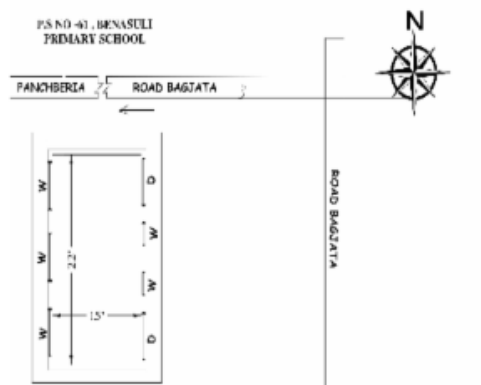

নির্বাচক নিবন্ধন আধিকারিকের স্বাক্ষর

Nazri Naksha

Google Map View

Polling Station Building Front View

Polling Station Front View

Cad View

Key MAP View

1 নাম : রাসমনি কিস্কু স্বামীর নাম: গুরুদাস কিস্কু বাড়ির নং : n0084 বয়স : 81 লিঙ্গ : মহিলা	WB/36/245/456207	ফটো উপলব্ধ	2 নাম : কম্পনা কিস্কু স্বামীর নাম: শৈলেনি কিস্কু বাড়ির নং : n0084 বয়স : 40 লিঙ্গ : মহিলা	DFT2507002	ফটো উপলব্ধ	3 নাম : শ্রীমতী কিস্কু স্বামীর নাম: অনিল কিস্কু বাড়ির নং : n0084 বয়স : 40 লিঙ্গ : মহিলা	UVG1129121	ফটো উপলব্ধ
4 নাম : খান্দি কিস্কু স্বামীর নাম: রবিলাল কিস্কু বাড়ির নং : n0089 বয়স : 23 লিঙ্গ : মহিলা	UVG2036267	ফটো উপলব্ধ	5 নাম : অভিজিৎ কিস্কু পিতার নাম: দাসু কিস্কু বাড়ির নং : n0086 বয়স : 27 লিঙ্গ : পুরুষ	UVG1690726	ফটো উপলব্ধ	6 নাম : ভীম কিস্কু পিতার নাম: রুপচাঁদ কিস্কু বাড়ির নং : n0087 বয়স : 32 লিঙ্গ : পুরুষ	UVG1370410	ফটো উপলব্ধ
7 নাম : শ্রীকান্ত কিস্কু পিতার নাম: বৈদ্যনাথ কিস্কু বাড়ির নং : 19 বয়স : 37 লিঙ্গ : পুরুষ	DFT2667541	ফটো উপলব্ধ	8 নাম : প্রতিমা কিস্কু স্বামীর নাম: বাবলু কিস্কু বাড়ির নং : n0087 বয়স : 35 লিঙ্গ : মহিলা	UVG1370394	ফটো উপলব্ধ	9 নাম : বাবলু কিস্কু পিতার নাম: বৈদ্যনাথ কিস্কু বাড়ির নং : n0087 বয়স : 39 লিঙ্গ : পুরুষ	DFT2392447	ফটো উপলব্ধ
10 নাম : পদ্মা কিস্কু স্বামীর নাম: জহরলাল কিস্কু বাড়ির নং : n0087 বয়স : 41 লিঙ্গ : মহিলা	DFT2390573	ফটো উপলব্ধ	11 নাম : জহরলাল কিস্কু পিতার নাম: স্বরূপ কিস্কু বাড়ির নং : n0087 বয়স : 55 লিঙ্গ : পুরুষ	UVG1879675	ফটো উপলব্ধ	12 নাম : কম্পনা কিস্কু স্বামীর নাম: রুপচাঁদ কিস্কু বাড়ির নং : n0087 বয়স : 63 লিঙ্গ : মহিলা	WB/36/245/456179	ফটো উপলব্ধ
13 নাম : চাঁদমণী কিস্কু স্বামীর নাম: মহীতোষ কিস্কু বাড়ির নং : n0087 বয়স : 75 লিঙ্গ : মহিলা	DFT1489681	ফটো উপলব্ধ	14 নাম : মহীতোষ কিস্কু পিতার নাম: স্বরূপ কিস্কু বাড়ির নং : n0087 বয়স : 79 লিঙ্গ : পুরুষ	UVG1857259	ফটো উপলব্ধ	15 নাম : সঞ্জয় কিস্কু পিতার নাম: দাণ্ড কিস্কু বাড়ির নং : n0086 বয়স : 30 লিঙ্গ : পুরুষ	UVG1470350	ফটো উপলব্ধ
16 নাম : দাণ্ড কিস্কু পিতার নাম: রাবন কিস্কু বাড়ির নং : n0086 বয়স : 56 লিঙ্গ : পুরুষ	WB/36/245/456216	ফটো উপলব্ধ	17 নাম : শান্তনু কিস্কু পিতার নাম: ক্ষুদিরাম কিস্কু বাড়ির নং : n0086 বয়স : 37 লিঙ্গ : পুরুষ	UVG1289859	ফটো উপলব্ধ	18 নাম : চিনা কিস্কু স্বামীর নাম: ক্ষুদিরাম কিস্কু বাড়ির নং : n0086 বয়স : 54 লিঙ্গ : মহিলা	WB/36/245/456181	ফটো উপলব্ধ
19 নাম : ক্ষুদিরাম কিস্কু পিতার নাম: রাবন কিস্কু বাড়ির নং : n0086 বয়স : 58 লিঙ্গ : পুরুষ	WB/36/245/456226	ফটো উপলব্ধ	20 নাম : সোনালী কিস্কু স্বামীর নাম: কৃষ্ণ কিস্কু বাড়ির নং : n0086 বয়স : 33 লিঙ্গ : মহিলা	UVG1370386	ফটো উপলব্ধ	21 নাম : কৃষ্ণ কিস্কু পিতার নাম: বৈদ্যনাথ কিস্কু বাড়ির নং : n0086 বয়স : 43 লিঙ্গ : পুরুষ	DFT2392439	ফটো উপলব্ধ
22 নাম : অনিল কিস্কু পিতার নাম: চন্দ্র কিস্কু বাড়ির নং : n0084 বয়স : 50 লিঙ্গ : পুরুষ	WB/36/245/456199	ফটো উপলব্ধ	23 নাম : ছায়া রানী বেসরা পিতার নাম: বিমল বেসরা বাড়ির নং : এন0088 বয়স : 30 লিঙ্গ : মহিলা	UVG1843275	ফটো উপলব্ধ	24 নাম : বাসন্তি কিস্কু স্বামীর নাম: বৈদ্যনাথ কিস্কু বাড়ির নং : n0090 বয়স : 80 লিঙ্গ : মহিলা	UVG2059475	ফটো উপলব্ধ
25 নাম : সাগেন কিস্কু পিতার নাম: রবি কিস্কু বাড়ির নং : n0088 বয়স : 32 লিঙ্গ : পুরুষ	UVG1370428	ফটো উপলব্ধ	26 নাম : রবিলাল কিস্কু পিতার নাম: রুপচাঁদ কিস্কু বাড়ির নং : n0087 বয়স : 27 লিঙ্গ : পুরুষ	UVG1728039	ফটো উপলব্ধ	27 নাম : সুখী রানী স্বামীর নাম: বৈদ্যনাথ কিস্কু বাড়ির নং : n0086 বয়স : 57 লিঙ্গ : মহিলা	DFT2622520	ফটো উপলব্ধ
28 নাম : আশীষ হেঙ্গম পিতার নাম: জগন্নাথ হেঙ্গম বাড়ির নং : এন0000 বয়স : 25 লিঙ্গ : পুরুষ	UVG1844158	ফটো উপলব্ধ	29 নাম : অর্জিত মর্শুম পিতার নাম: রামপদ মর্শুম বাড়ির নং : এন0000 বয়স : 25 লিঙ্গ : পুরুষ	UVG1834241	ফটো উপলব্ধ	30 নাম : পূর্ণিমা কিস্কু স্বামীর নাম: চন্দ্র কিস্কু বাড়ির নং : n0085 বয়স : 85 লিঙ্গ : মহিলা	UVG1910124	ফটো উপলব্ধ