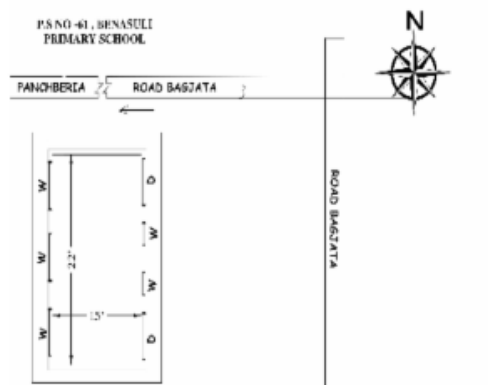

নির্বাচক নিবন্ধন আধিকারিকের স্বাক্ষর

Nazri Naksha

Google Map View

Polling Station Building Front View

Polling Station Front View

Cad View

Key MAP View

1 নাম : রাসমনি কিস্কু স্বামীর নাম: গুরুদাস কিস্কু বাড়ির নং : n0084 বয়স : 81 লিঙ্গ : মহিলা	WB/36/245/456207	ফটো উপলব্ধ	2 নাম : কম্পনা কিস্কু স্বামীর নাম: শৈলেনি কিস্কু বাড়ির নং : n0084 বয়স : 40 লিঙ্গ : মহিলা	DFT2507002	ফটো উপলব্ধ	3 নাম : শ্রীমতী কিস্কু স্বামীর নাম: অনিল কিস্কু বাড়ির নং : n0084 বয়স : 40 লিঙ্গ : মহিলা	UVG1129121	ফটো উপলব্ধ
4 নাম : খান্দি কিস্কু স্বামীর নাম: রবিলাল কিস্কু বাড়ির নং : n0089 বয়স : 23 লিঙ্গ : মহিলা	UVG2036267	ফটো উপলব্ধ	5 নাম : অভিজিৎ কিস্কু পিতার নাম: দাসু কিস্কু বাড়ির নং : n0086 বয়স : 27 লিঙ্গ : পুরুষ	UVG1690726	ফটো উপলব্ধ	6 নাম : ভীম কিস্কু পিতার নাম: রুপচাঁদ কিস্কু বাড়ির নং : n0087 বয়স : 32 লিঙ্গ : পুরুষ	UVG1370410	ফটো উপলব্ধ
7 নাম : শ্রীকান্ত কিস্কু পিতার নাম: বৈদ্যনাথ কিস্কু বাড়ির নং : 19 বয়স : 37 লিঙ্গ : পুরুষ	DFT2667541	ফটো উপলব্ধ	8 নাম : প্রতিমা কিস্কু স্বামীর নাম: বাবলু কিস্কু বাড়ির নং : n0087 বয়স : 35 লিঙ্গ : মহিলা	UVG1370394	ফটো উপলব্ধ	9 নাম : বাবলু কিস্কু পিতার নাম: বৈদ্যনাথ কিস্কু বাড়ির নং : n0087 বয়স : 39 লিঙ্গ : পুরুষ	DFT2392447	ফটো উপলব্ধ
10 নাম : পদ্মা কিস্কু স্বামীর নাম: জহরলাল কিস্কু বাড়ির নং : n0087 বয়স : 41 লিঙ্গ : মহিলা	DFT2390573	ফটো উপলব্ধ	11 নাম : জহরলাল কিস্কু পিতার নাম: স্বরূপ কিস্কু বাড়ির নং : n0087 বয়স : 55 লিঙ্গ : পুরুষ	UVG1879675	ফটো উপলব্ধ	12 নাম : কম্পনা কিস্কু স্বামীর নাম: রুপচাঁদ কিস্কু বাড়ির নং : n0087 বয়স : 63 লিঙ্গ : মহিলা	WB/36/245/456179	ফটো উপলব্ধ
13 নাম : চাঁদমণী কিস্কু স্বামীর নাম: মহীতোষ কিস্কু বাড়ির নং : n0087 বয়স : 75 লিঙ্গ : মহিলা	DFT1489681	ফটো উপলব্ধ	14 নাম : মহীতোষ কিস্কু পিতার নাম: স্বরূপ কিস্কু বাড়ির নং : n0087 বয়স : 79 লিঙ্গ : পুরুষ	UVG1857259	ফটো উপলব্ধ	15 নাম : সঞ্জয় কিস্কু পিতার নাম: দাণ্ড কিস্কু বাড়ির নং : n0086 বয়স : 30 লিঙ্গ : পুরুষ	UVG1470350	ফটো উপলব্ধ
16 নাম : দাণ্ড কিস্কু পিতার নাম: রাবন কিস্কু বাড়ির নং : n0086 বয়স : 56 লিঙ্গ : পুরুষ	WB/36/245/456216	ফটো উপলব্ধ	17 নাম : শান্তনু কিস্কু পিতার নাম: ক্ষুদিরাম কিস্কু বাড়ির নং : n0086 বয়স : 37 লিঙ্গ : পুরুষ	UVG1289859	ফটো উপলব্ধ	18 নাম : চিনা কিস্কু স্বামীর নাম: ক্ষুদিরাম কিস্কু বাড়ির নং : n0086 বয়স : 54 লিঙ্গ : মহিলা	WB/36/245/456181	ফটো উপলব্ধ
19 নাম : ক্ষুদিরাম কিস্কু পিতার নাম: রাবন কিস্কু বাড়ির নং : n0086 বয়স : 58 লিঙ্গ : পুরুষ	WB/36/245/456226	ফটো উপলব্ধ	20 নাম : সোনালী কিস্কু স্বামীর নাম: কৃষ্ণ কিস্কু বাড়ির নং : n0086 বয়স : 33 লিঙ্গ : মহিলা	UVG1370386	ফটো উপলব্ধ	21 নাম : কৃষ্ণ কিস্কু পিতার নাম: বৈদ্যনাথ কিস্কু বাড়ির নং : n0086 বয়স : 43 লিঙ্গ : পুরুষ	DFT2392439	ফটো উপলব্ধ
22 নাম : অনিল কিস্কু পিতার নাম: চন্দ্র কিস্কু বাড়ির নং : n0084 বয়স : 50 লিঙ্গ : পুরুষ	WB/36/245/456199	ফটো উপলব্ধ	23 নাম : ছায়া রানী বেসরা পিতার নাম: বিমল বেসরা বাড়ির নং : এন0088 বয়স : 30 লিঙ্গ : মহিলা	UVG1843275	ফটো উপলব্ধ	24 নাম : বাসন্তি কিস্কু স্বামীর নাম: বৈদ্যনাথ কিস্কু বাড়ির নং : n0090 বয়স : 80 লিঙ্গ : মহিলা	UVG2059475	ফটো উপলব্ধ
25 নাম : সাগেন কিস্কু পিতার নাম: রবি কিস্কু বাড়ির নং : n0088 বয়স : 32 লিঙ্গ : পুরুষ	UVG1370428	ফটো উপলব্ধ	26 নাম : রবিলাল কিস্কু পিতার নাম: রুপচাঁদ কিস্কু বাড়ির নং : n0087 বয়স : 27 লিঙ্গ : পুরুষ	UVG1728039	ফটো উপলব্ধ	27 নাম : সুখী রানী স্বামীর নাম: বৈদ্যনাথ কিস্কু বাড়ির নং : n0086 বয়স : 57 লিঙ্গ : মহিলা	DFT2622520	ফটো উপলব্ধ
28 নাম : আশীষ হেঙ্গম পিতার নাম: জগন্নাথ হেঙ্গম বাড়ির নং : এন0000 বয়স : 25 লিঙ্গ : পুরুষ	UVG1844158	ফটো উপলব্ধ	29 নাম : অর্জিত মর্শুম পিতার নাম: রামপদ মর্শুম বাড়ির নং : এন0000 বয়স : 25 লিঙ্গ : পুরুষ	UVG1834241	ফটো উপলব্ধ	30 নাম : পূর্ণিমা কিস্কু স্বামীর নাম: চন্দ্র কিস্কু বাড়ির নং : n0085 বয়স : 85 লিঙ্গ : মহিলা	UVG1910124	ফটো উপলব্ধ