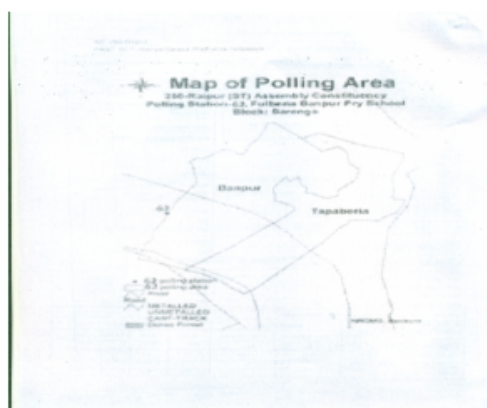

Nazri Naksha