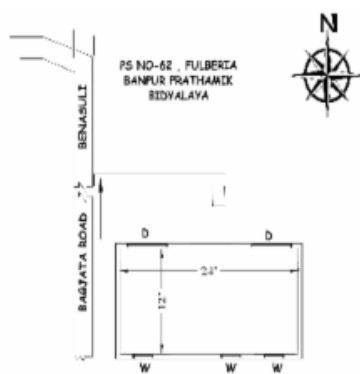

নির্বাচক নিবন্ধন আধিকারিকের স্বাক্ষর

Nazri Naksha

Google Map View

Polling Station Building Front View

Polling Station Front View

Cad View

Key MAP View

1	DFT2391720	নাম : কবিতা কুস্তকার স্বামীর নাম: মঙ্গল কুস্তকার বাড়ির নং : n0122 বয়স : 46 লিঙ্গ : মহিলা	ফটো উপলব্ধ	2	DFT2391712	নাম : মঙ্গল কুস্তকার পিতার নাম: গোলক কুস্তকার বাড়ির নং : n0122 বয়স : 48 লিঙ্গ : পুরুষ	ফটো উপলব্ধ	3	DFT2391597	নাম : অর্চনা কুস্তকার স্বামীর নাম: তারাপদ কুস্তকার বাড়ির নং : n0118 বয়স : 43 লিঙ্গ : মহিলা	ফটো উপলব্ধ
4	DFT1491513	নাম : তারাপদ কুস্তকার পিতার নাম: ভোলানাথ কুস্তকার বাড়ির নং : n0118 বয়স : 48 লিঙ্গ : পুরুষ	ফটো উপলব্ধ	5	WB/36/245/459314	নাম : কম্পনা কুস্তকার স্বামীর নাম: তপন কুস্তকার বাড়ির নং : n0118 বয়স : 49 লিঙ্গ : মহিলা	ফটো উপলব্ধ	6	WB/36/245/459745	নাম : তপন কুস্তকার পিতার নাম: ভোলানাথ কুস্তকার বাড়ির নং : n0118 বয়স : 51 লিঙ্গ : পুরুষ	ফটো উপলব্ধ
7	WB/36/245/459504	নাম : ভোলানাথ কুস্তকার পিতার নাম: অমল্য কুস্তকার বাড়ির নং : n0118 বয়স : 79 লিঙ্গ : পুরুষ	ফটো উপলব্ধ	8	WB/36/245/459311	নাম : কবিতা কুস্তকার স্বামীর নাম: লালমোহন কুস্তকার বাড়ির নং : n0117 বয়স : 58 লিঙ্গ : মহিলা	ফটো উপলব্ধ	9	WB/36/245/459347	নাম : লালমোহন কুস্তকার পিতার নাম: অমল্য কুস্তকার বাড়ির নং : n0117 বয়স : 61 লিঙ্গ : পুরুষ	ফটো উপলব্ধ
10	UVG1470483	নাম : অসিত কুস্তকার পিতার নাম: শশধর কুস্তকার বাড়ির নং : n0116 বয়স : 33 লিঙ্গ : পুরুষ	ফটো উপলব্ধ	11	UVG0258418	নাম : মাস্ত কুস্তকার স্বামীর নাম: পতিত কুস্তকার বাড়ির নং : n0116 বয়স : 38 লিঙ্গ : মহিলা	ফটো উপলব্ধ	12	DFT2391605	নাম : নমিতা কুস্তকার স্বামীর নাম: শক্তি কুস্তকার বাড়ির নং : n0115 বয়স : 41 লিঙ্গ : মহিলা	ফটো উপলব্ধ
13	DFT1296284	নাম : শক্তিপদ কুস্তকার পিতার নাম: হানু কুস্তকার বাড়ির নং : n0115 বয়স : 47 লিঙ্গ : পুরুষ	ফটো উপলব্ধ	14	WB/36/245/459313	নাম : ললিতা কুস্তকার স্বামীর নাম: হানু কুস্তকার বাড়ির নং : n0115 বয়স : 61 লিঙ্গ : মহিলা	ফটো উপলব্ধ	15	DFT2391746	নাম : মিতা কুস্তকার স্বামীর নাম: নব কুস্তকার বাড়ির নং : n0114 বয়স : 41 লিঙ্গ : মহিলা	ফটো উপলব্ধ
16	WB/36/245/459541	নাম : নব কুস্তকার পিতার নাম: টুকু কুস্তকার বাড়ির নং : n0114 বয়স : 49 লিঙ্গ : পুরুষ	ফটো উপলব্ধ	E 17	WB/36/245/459411	নাম : কল্যাণী কুস্তকার স্বামীর নাম: টুকু কুস্তকার বাড়ির নং : n0114 বয়স : 66 লিঙ্গ : মহিলা	ফটো উপলব্ধ	18	WB/36/245/459597	নাম : টুকু কুস্তকার পিতার নাম: বিনোদ কুস্তকার বাড়ির নং : n0114 বয়স : 71 লিঙ্গ : পুরুষ	ফটো উপলব্ধ
19	DFT2121192	নাম : মীরারানী কুস্তকার স্বামীর নাম: তুলসী কুস্তকার বাড়ির নং : n0113 বয়স : 44 লিঙ্গ : মহিলা	ফটো উপলব্ধ	20	WB/36/245/459751	নাম : তুলসী কুস্তকার পিতার নাম: জলুপ কুস্তকার বাড়ির নং : n0113 বয়স : 58 লিঙ্গ : পুরুষ	ফটো উপলব্ধ	21	WB/36/245/459410	নাম : সন্ধ্যা কুস্তকার স্বামীর নাম: পাগল কুস্তকার বাড়ির নং : n0113 বয়স : 53 লিঙ্গ : মহিলা	ফটো উপলব্ধ
22	WB/36/245/459759	নাম : পাগল কুস্তকার পিতার নাম: জলুপ কুস্তকার বাড়ির নং : n0113 বয়স : 62 লিঙ্গ : পুরুষ	ফটো উপলব্ধ	23	UVG1130020	নাম : ধনপতি কুস্তকার পিতার নাম: বাদল কুস্তকার বাড়ির নং : n0113 বয়স : 35 লিঙ্গ : পুরুষ	ফটো উপলব্ধ	24	WB/36/245/459409	নাম : গীতা কুস্তকার স্বামীর নাম: বাদল কুস্তকার বাড়ির নং : n0113 বয়স : 59 লিঙ্গ : মহিলা	ফটো উপলব্ধ
25	DFT2667673	নাম : সুশান্ত কুস্তকার পিতার নাম: নন্দ কুস্তকার বাড়ির নং : n0105 বয়স : 40 লিঙ্গ : পুরুষ	ফটো উপলব্ধ	26	DFT1296433	নাম : অনীরিমা কুস্তকার স্বামীর নাম: শীতল কুস্তকার বাড়ির নং : n0048 বয়স : 48 লিঙ্গ : মহিলা	ফটো উপলব্ধ	27	WB/36/245/459679	নাম : শীতল কুস্তকার পিতার নাম: যুগল কুস্তকার বাড়ির নং : n0048 বয়স : 51 লিঙ্গ : পুরুষ	ফটো উপলব্ধ
28	WB/36/245/459408	নাম : শঙ্কর কুস্তকার পিতার নাম: যুগল কুস্তকার বাড়ির নং : n0048 বয়স : 56 লিঙ্গ : পুরুষ	ফটো উপলব্ধ	29	WB/36/245/459485	নাম : বসুমতি কুস্তকার স্বামীর নাম: যুগল কুস্তকার বাড়ির নং : n0048 বয়স : 81 লিঙ্গ : মহিলা	ফটো উপলব্ধ	30	DFT1296425	নাম : যুগল কুস্তকার পিতার নাম: গোকুল কুস্তকার বাড়ির নং : n0048 বয়স : 86 লিঙ্গ : পুরুষ	ফটো উপলব্ধ