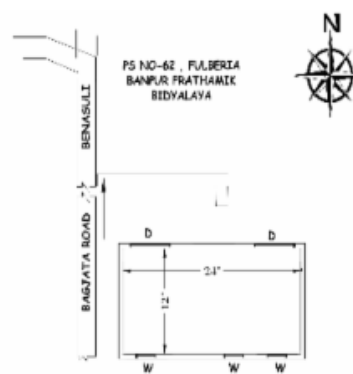

নির্বাচক নিবন্ধন আধিকারিকের স্বাক্ষর

Nazri Naksha

Google Map View

Polling Station Building Front View

Polling Station Front View

Cad View

Key MAP View

1	DFT2391720	নাম : কবিতা কুস্তকার স্বামীর নাম: মঙ্গল কুস্তকার বাড়ির নং : n0122 বয়স : 46 লিঙ্গ : মহিলা	ফটো উপলব্ধ	2	DFT2391712	নাম : মঙ্গল কুস্তকার পিতার নাম: গোলক কুস্তকার বাড়ির নং : n0122 বয়স : 48 লিঙ্গ : পুরুষ	ফটো উপলব্ধ	3	DFT2391597	নাম : অর্চনা কুস্তকার স্বামীর নাম: তারাপদ কুস্তকার বাড়ির নং : n0118 বয়স : 43 লিঙ্গ : মহিলা	ফটো উপলব্ধ
4	DFT1491513	নাম : তারাপদ কুস্তকার পিতার নাম: ভোলানাথ কুস্তকার বাড়ির নং : n0118 বয়স : 48 লিঙ্গ : পুরুষ	ফটো উপলব্ধ	5	WB/36/245/459314	নাম : কম্পনা কুস্তকার স্বামীর নাম: তপন কুস্তকার বাড়ির নং : n0118 বয়স : 49 লিঙ্গ : মহিলা	ফটো উপলব্ধ	6	WB/36/245/459745	নাম : তপন কুস্তকার পিতার নাম: ভোলানাথ কুস্তকার বাড়ির নং : n0118 বয়স : 51 লিঙ্গ : পুরুষ	ফটো উপলব্ধ
7	WB/36/245/459504	নাম : ভোলানাথ কুস্তকার পিতার নাম: অমল্য কুস্তকার বাড়ির নং : n0118 বয়স : 79 লিঙ্গ : পুরুষ	ফটো উপলব্ধ	8	WB/36/245/459311	নাম : কবিতা কুস্তকার স্বামীর নাম: লালমোহন কুস্তকার বাড়ির নং : n0117 বয়স : 58 লিঙ্গ : মহিলা	ফটো উপলব্ধ	9	WB/36/245/459347	নাম : লালমোহন কুস্তকার পিতার নাম: অমল্য কুস্তকার বাড়ির নং : n0117 বয়স : 61 লিঙ্গ : পুরুষ	ফটো উপলব্ধ
10	UVG1470483	নাম : অসিত কুস্তকার পিতার নাম: শশধর কুস্তকার বাড়ির নং : n0116 বয়স : 33 লিঙ্গ : পুরুষ	ফটো উপলব্ধ	11	UVG0258418	নাম : মাস্ত কুস্তকার স্বামীর নাম: পতিত কুস্তকার বাড়ির নং : n0116 বয়স : 38 লিঙ্গ : মহিলা	ফটো উপলব্ধ	12	DFT2391605	নাম : নমিতা কুস্তকার স্বামীর নাম: শক্তি কুস্তকার বাড়ির নং : n0115 বয়স : 41 লিঙ্গ : মহিলা	ফটো উপলব্ধ
13	DFT1296284	নাম : শক্তিপদ কুস্তকার পিতার নাম: হানু কুস্তকার বাড়ির নং : n0115 বয়স : 47 লিঙ্গ : পুরুষ	ফটো উপলব্ধ	14	WB/36/245/459313	নাম : ললিতা কুস্তকার স্বামীর নাম: হানু কুস্তকার বাড়ির নং : n0115 বয়স : 61 লিঙ্গ : মহিলা	ফটো উপলব্ধ	15	DFT2391746	নাম : মিতা কুস্তকার স্বামীর নাম: নব কুস্তকার বাড়ির নং : n0114 বয়স : 41 লিঙ্গ : মহিলা	ফটো উপলব্ধ
16	WB/36/245/459541	নাম : নব কুস্তকার পিতার নাম: টুকু কুস্তকার বাড়ির নং : n0114 বয়স : 49 লিঙ্গ : পুরুষ	ফটো উপলব্ধ	E 17	WB/36/245/459411	নাম : কল্যাণী কুস্তকার স্বামীর নাম: টুকু কুস্তকার বাড়ির নং : n0114 বয়স : 66 লিঙ্গ : মহিলা	ফটো উপলব্ধ	18	WB/36/245/459597	নাম : টুকু কুস্তকার পিতার নাম: বিনোদ কুস্তকার বাড়ির নং : n0114 বয়স : 71 লিঙ্গ : পুরুষ	ফটো উপলব্ধ
19	DFT2121192	নাম : মীরারানী কুস্তকার স্বামীর নাম: তুলসী কুস্তকার বাড়ির নং : n0113 বয়স : 44 লিঙ্গ : মহিলা	ফটো উপলব্ধ	20	WB/36/245/459751	নাম : তুলসী কুস্তকার পিতার নাম: জলুপ কুস্তকার বাড়ির নং : n0113 বয়স : 58 লিঙ্গ : পুরুষ	ফটো উপলব্ধ	21	WB/36/245/459410	নাম : সন্ধ্যা কুস্তকার স্বামীর নাম: পাগল কুস্তকার বাড়ির নং : n0113 বয়স : 53 লিঙ্গ : মহিলা	ফটো উপলব্ধ
22	WB/36/245/459759	নাম : পাগল কুস্তকার পিতার নাম: জলুপ কুস্তকার বাড়ির নং : n0113 বয়স : 62 লিঙ্গ : পুরুষ	ফটো উপলব্ধ	23	UVG1130020	নাম : ধনপতি কুস্তকার পিতার নাম: বাদল কুস্তকার বাড়ির নং : n0113 বয়স : 35 লিঙ্গ : পুরুষ	ফটো উপলব্ধ	24	WB/36/245/459409	নাম : গীতা কুস্তকার স্বামীর নাম: বাদল কুস্তকার বাড়ির নং : n0113 বয়স : 59 লিঙ্গ : মহিলা	ফটো উপলব্ধ
25	DFT2667673	নাম : সুশান্ত কুস্তকার পিতার নাম: নন্দ কুস্তকার বাড়ির নং : n0105 বয়স : 40 লিঙ্গ : পুরুষ	ফটো উপলব্ধ	26	DFT1296433	নাম : অনীরিমা কুস্তকার স্বামীর নাম: শীতল কুস্তকার বাড়ির নং : n0048 বয়স : 48 লিঙ্গ : মহিলা	ফটো উপলব্ধ	27	WB/36/245/459679	নাম : শীতল কুস্তকার পিতার নাম: যুগল কুস্তকার বাড়ির নং : n0048 বয়স : 51 লিঙ্গ : পুরুষ	ফটো উপলব্ধ
28	WB/36/245/459408	নাম : শঙ্কর কুস্তকার পিতার নাম: যুগল কুস্তকার বাড়ির নং : n0048 বয়স : 56 লিঙ্গ : পুরুষ	ফটো উপলব্ধ	29	WB/36/245/459485	নাম : বসুমতি কুস্তকার স্বামীর নাম: যুগল কুস্তকার বাড়ির নং : n0048 বয়স : 81 লিঙ্গ : মহিলা	ফটো উপলব্ধ	30	DFT1296425	নাম : যুগল কুস্তকার পিতার নাম: গোকুল কুস্তকার বাড়ির নং : n0048 বয়স : 86 লিঙ্গ : পুরুষ	ফটো উপলব্ধ