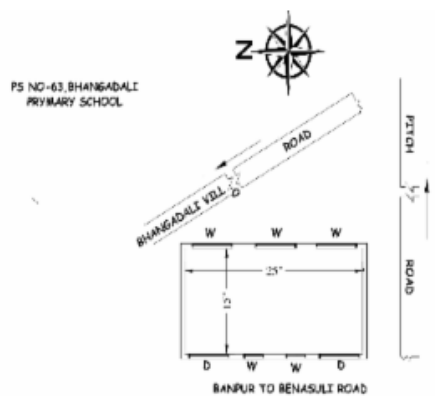

নির্বাচক নিবন্ধন আধিকারিকের স্বাক্ষর

Nazri Naksha

Google Map View

Polling Station Building Front View

Polling Station Front View

Cad View

Key MAP View

1	UVG2028504	নাম : কল্যাণী কর্মকার স্বামীর নাম: বিশ্বনাথ কর্মকার বাড়ির নং : ন০০৩০ বয়স : 23 লিঙ্গ : মহিলা	ফটো উপলব্ধ	2	UVG1783703	নাম : দেশবন্ধু দুলে পিতার নাম: শিবরাম দুলে বাড়ির নং : n0014 বয়স : 27 লিঙ্গ : পুরুষ	ফটো উপলব্ধ	3	UVG2028363	নাম : সূর্যকান্ত দুলে পিতার নাম: জীতেন্দ্র দুলে বাড়ির নং : ন০০১৩ বয়স : 24 লিঙ্গ : পুরুষ	ফটো উপলব্ধ
4	UVG2017994	নাম : সোমাত্রী দুলে স্বামীর নাম: কৃষ্ণা দুলে বাড়ির নং : ন০০১৪ বয়স : 25 লিঙ্গ : মহিলা	ফটো উপলব্ধ	5	WB/36/245/456012	নাম : সূশীলা দুলে স্বামীর নাম: ফকির দুলে বাড়ির নং : n0013 বয়স : 77 লিঙ্গ : মহিলা	ফটো উপলব্ধ	6	WB/36/245/456337	নাম : কল্যাণী দুলে স্বামীর নাম: বৈদ্যনাথ দুলে বাড়ির নং : n0013 বয়স : 53 লিঙ্গ : মহিলা	ফটো উপলব্ধ
7	WB/36/245/456332	নাম : গোলাপ দুলে স্বামীর নাম: বৈদ্যনাথ দুলে বাড়ির নং : n0013 বয়স : 52 লিঙ্গ : মহিলা	ফটো উপলব্ধ	8	UVG0256149	নাম : জগবন্ধু দুলে পিতার নাম: বৈদ্যনাথ দুলে বাড়ির নং : n0013 বয়স : 39 লিঙ্গ : পুরুষ	ফটো উপলব্ধ	9	WB/36/245/456010	নাম : জীতেন্দ্র দুলে পিতার নাম: ফকির দুলে বাড়ির নং : n0013 বয়স : 59 লিঙ্গ : পুরুষ	ফটো উপলব্ধ
10	WB/36/245/456340	নাম : অজিত দুলে পিতার নাম: ফকির দুলে বাড়ির নং : n0014 বয়স : 57 লিঙ্গ : পুরুষ	ফটো উপলব্ধ	11	UVG1561042	নাম : টুম্পা দুলে স্বামীর নাম: জগবন্ধু দুলে বাড়ির নং : n0013 বয়স : 29 লিঙ্গ : মহিলা	ফটো উপলব্ধ	12	UVG1470822	নাম : দীনবন্ধু দুলে পিতার নাম: অজিত দুলে বাড়ির নং : n0014 বয়স : 34 লিঙ্গ : পুরুষ	ফটো উপলব্ধ
13	WB/36/245/456341	নাম : মনিকা দুলে স্বামীর নাম: অজিত দুলে বাড়ির নং : n0014 বয়স : 51 লিঙ্গ : মহিলা	ফটো উপলব্ধ	14	WB/36/245/456011	নাম : শেফালী দুলে স্বামীর নাম: জীতেন্দ্র দুলে বাড়ির নং : n0013 বয়স : 51 লিঙ্গ : মহিলা	ফটো উপলব্ধ	15	UVG1678333	নাম : রুমা দুলে পিতার নাম: মথুর দুলে বাড়ির নং : ন০০১৪ বয়স : 28 লিঙ্গ : মহিলা	ফটো উপলব্ধ
16	DFT1531102	নাম : মালা দুলে স্বামীর নাম: শিবরাম দুলে বাড়ির নং : n0014 বয়স : 47 লিঙ্গ : মহিলা	ফটো উপলব্ধ	17	DFT2622769	নাম : শিবরাম দুলে পিতার নাম: ফকির দুলে বাড়ির নং : n0014 বয়স : 53 লিঙ্গ : পুরুষ	ফটো উপলব্ধ	18	DFT1528801	নাম : বকুল দুলে স্বামীর নাম: রঘুনাথ দুলে বাড়ির নং : n0014 বয়স : 51 লিঙ্গ : মহিলা	ফটো উপলব্ধ
19	DFT1528785	নাম : রঘুনাথ দুলে পিতার নাম: ফকির দুলে বাড়ির নং : n0014 বয়স : 55 লিঙ্গ : পুরুষ	ফটো উপলব্ধ	20	UVG1561059	নাম : পম্পা দুলে স্বামীর নাম: দীনবন্ধু দুলে বাড়ির নং : n0014 বয়স : 34 লিঙ্গ : মহিলা	ফটো উপলব্ধ	21	UVG1371095	নাম : অঞ্জলি দাস পিতার নাম: বকুল দাস বাড়ির নং : n0004 বয়স : 31 লিঙ্গ : মহিলা	ফটো উপলব্ধ
22	DFT2120228	নাম : ঝর্ণা দাস স্বামীর নাম: বকুল দাস বাড়ির নং : n0004 বয়স : 49 লিঙ্গ : মহিলা	ফটো উপলব্ধ	23	UVG1625235	নাম : অঞ্জন দাস পিতার নাম: বকুল দাস বাড়ির নং : n0004 বয়স : 28 লিঙ্গ : পুরুষ	ফটো উপলব্ধ	24	UVG1371053	নাম : দেবদীপ দাস পিতার নাম: দুলাল দাস বাড়ির নং : n0007 বয়স : 31 লিঙ্গ : পুরুষ	ফটো উপলব্ধ
25	WB/36/245/456302	নাম : রুমা দাস স্বামীর নাম: দুলাল দাস বাড়ির নং : n0007 বয়স : 57 লিঙ্গ : মহিলা	ফটো উপলব্ধ	26	WB/36/245/456301	নাম : দুলাল দাস পিতার নাম: গোবিন্দ দাস বাড়ির নং : n0007 বয়স : 61 লিঙ্গ : পুরুষ	ফটো উপলব্ধ	27	UVG1129154	নাম : তরুন দাস পিতার নাম: আদিত্য দাস বাড়ির নং : n0006 বয়স : 41 লিঙ্গ : পুরুষ	ফটো উপলব্ধ
28	WB/36/245/456219	নাম : ডলি দাস স্বামীর নাম: অরুণ দাস বাড়ির নং : n0005 বয়স : 49 লিঙ্গ : মহিলা	ফটো উপলব্ধ	29	WB/36/245/456139	নাম : অরুণ দাস পিতার নাম: মনসারাম দাস বাড়ির নং : n0005 বয়স : 53 লিঙ্গ : পুরুষ	ফটো উপলব্ধ	30	WB/36/245/456289	নাম : পম্পা দাস স্বামীর নাম: মনসারাম দাস বাড়ির নং : n0005 বয়স : 67 লিঙ্গ : মহিলা	ফটো উপলব্ধ