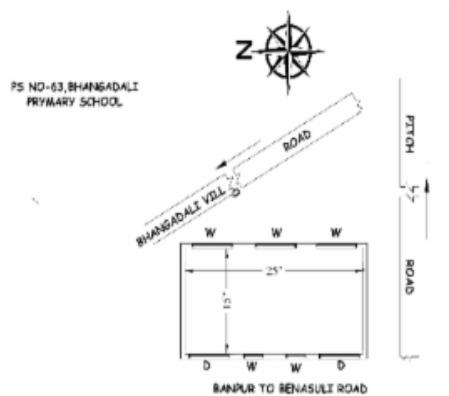

নির্বাচক নিবন্ধন আধিকারিকের স্বাক্ষর

Nazri Naksha

Google Map View

Polling Station Building Front View

Polling Station Front View

Cad View

Key MAP View

1	UVG2028504	নাম : কল্যাণী কর্মকার স্বামীর নাম: বিশ্বনাথ কর্মকার বাড়ির নং : ন০০৩০ বয়স : 23 লিঙ্গ : মহিলা	ফটো উপলব্ধ	2	UVG1783703	নাম : দেশবন্ধু দুলে পিতার নাম: শিবরাম দুলে বাড়ির নং : n0014 বয়স : 27 লিঙ্গ : পুরুষ	ফটো উপলব্ধ	3	UVG2028363	নাম : সূর্যকান্ত দুলে পিতার নাম: জীতেন্দ্র দুলে বাড়ির নং : ন০০১৩ বয়স : 24 লিঙ্গ : পুরুষ	ফটো উপলব্ধ
4	UVG2017994	নাম : সোমাত্রী দুলে স্বামীর নাম: কৃষ্ণা দুলে বাড়ির নং : ন০০১৪ বয়স : 25 লিঙ্গ : মহিলা	ফটো উপলব্ধ	5	WB/36/245/456012	নাম : সূশীলা দুলে স্বামীর নাম: ফকির দুলে বাড়ির নং : n0013 বয়স : 77 লিঙ্গ : মহিলা	ফটো উপলব্ধ	6	WB/36/245/456337	নাম : কল্যাণী দুলে স্বামীর নাম: বৈদ্যনাথ দুলে বাড়ির নং : n0013 বয়স : 53 লিঙ্গ : মহিলা	ফটো উপলব্ধ
7	WB/36/245/456332	নাম : গোলাপ দুলে স্বামীর নাম: বৈদ্যনাথ দুলে বাড়ির নং : n0013 বয়স : 52 লিঙ্গ : মহিলা	ফটো উপলব্ধ	8	UVG0256149	নাম : জগবন্ধু দুলে পিতার নাম: বৈদ্যনাথ দুলে বাড়ির নং : n0013 বয়স : 39 লিঙ্গ : পুরুষ	ফটো উপলব্ধ	9	WB/36/245/456010	নাম : জীতেন্দ্র দুলে পিতার নাম: ফকির দুলে বাড়ির নং : n0013 বয়স : 59 লিঙ্গ : পুরুষ	ফটো উপলব্ধ
10	WB/36/245/456340	নাম : অজিত দুলে পিতার নাম: ফকির দুলে বাড়ির নং : n0014 বয়স : 57 লিঙ্গ : পুরুষ	ফটো উপলব্ধ	11	UVG1561042	নাম : টুম্পা দুলে স্বামীর নাম: জগবন্ধু দুলে বাড়ির নং : n0013 বয়স : 29 লিঙ্গ : মহিলা	ফটো উপলব্ধ	12	UVG1470822	নাম : দীনবন্ধু দুলে পিতার নাম: অজিত দুলে বাড়ির নং : n0014 বয়স : 34 লিঙ্গ : পুরুষ	ফটো উপলব্ধ
13	WB/36/245/456341	নাম : মনিকা দুলে স্বামীর নাম: অজিত দুলে বাড়ির নং : n0014 বয়স : 51 লিঙ্গ : মহিলা	ফটো উপলব্ধ	14	WB/36/245/456011	নাম : শেফালী দুলে স্বামীর নাম: জীতেন্দ্র দুলে বাড়ির নং : n0013 বয়স : 51 লিঙ্গ : মহিলা	ফটো উপলব্ধ	15	UVG1678333	নাম : রুমা দুলে পিতার নাম: মথুর দুলে বাড়ির নং : ন০০১৪ বয়স : 28 লিঙ্গ : মহিলা	ফটো উপলব্ধ
16	DFT1531102	নাম : মালা দুলে স্বামীর নাম: শিবরাম দুলে বাড়ির নং : n0014 বয়স : 47 লিঙ্গ : মহিলা	ফটো উপলব্ধ	17	DFT2622769	নাম : শিবরাম দুলে পিতার নাম: ফকির দুলে বাড়ির নং : n0014 বয়স : 53 লিঙ্গ : পুরুষ	ফটো উপলব্ধ	18	DFT1528801	নাম : বকুল দুলে স্বামীর নাম: রঘুনাথ দুলে বাড়ির নং : n0014 বয়স : 51 লিঙ্গ : মহিলা	ফটো উপলব্ধ
19	DFT1528785	নাম : রঘুনাথ দুলে পিতার নাম: ফকির দুলে বাড়ির নং : n0014 বয়স : 55 লিঙ্গ : পুরুষ	ফটো উপলব্ধ	20	UVG1561059	নাম : পম্পা দুলে স্বামীর নাম: দীনবন্ধু দুলে বাড়ির নং : n0014 বয়স : 34 লিঙ্গ : মহিলা	ফটো উপলব্ধ	21	UVG1371095	নাম : অঞ্জলি দাস পিতার নাম: বকুল দাস বাড়ির নং : n0004 বয়স : 31 লিঙ্গ : মহিলা	ফটো উপলব্ধ
22	DFT2120228	নাম : ঝর্ণা দাস স্বামীর নাম: বকুল দাস বাড়ির নং : n0004 বয়স : 49 লিঙ্গ : মহিলা	ফটো উপলব্ধ	23	UVG1625235	নাম : অঞ্জন দাস পিতার নাম: বকুল দাস বাড়ির নং : n0004 বয়স : 28 লিঙ্গ : পুরুষ	ফটো উপলব্ধ	24	UVG1371053	নাম : দেবদীপ দাস পিতার নাম: দুলাল দাস বাড়ির নং : n0007 বয়স : 31 লিঙ্গ : পুরুষ	ফটো উপলব্ধ
25	WB/36/245/456302	নাম : রুমা দাস স্বামীর নাম: দুলাল দাস বাড়ির নং : n0007 বয়স : 57 লিঙ্গ : মহিলা	ফটো উপলব্ধ	26	WB/36/245/456301	নাম : দুলাল দাস পিতার নাম: গোবিন্দ দাস বাড়ির নং : n0007 বয়স : 61 লিঙ্গ : পুরুষ	ফটো উপলব্ধ	27	UVG1129154	নাম : তরুন দাস পিতার নাম: আদিত্য দাস বাড়ির নং : n0006 বয়স : 41 লিঙ্গ : পুরুষ	ফটো উপলব্ধ
28	WB/36/245/456219	নাম : ডলি দাস স্বামীর নাম: অরুণ দাস বাড়ির নং : n0005 বয়স : 49 লিঙ্গ : মহিলা	ফটো উপলব্ধ	29	WB/36/245/456139	নাম : অরুণ দাস পিতার নাম: মনসারাম দাস বাড়ির নং : n0005 বয়স : 53 লিঙ্গ : পুরুষ	ফটো উপলব্ধ	30	WB/36/245/456289	নাম : পম্পা দাস স্বামীর নাম: মনসারাম দাস বাড়ির নং : n0005 বয়স : 67 লিঙ্গ : মহিলা	ফটো উপলব্ধ