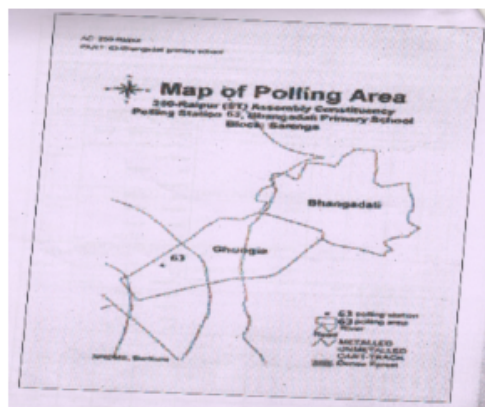

Nazri Naksha