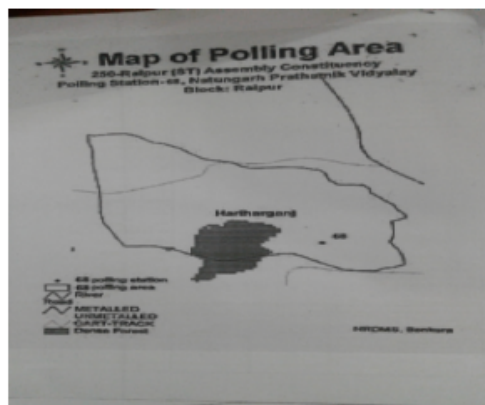

Nazri Naksha