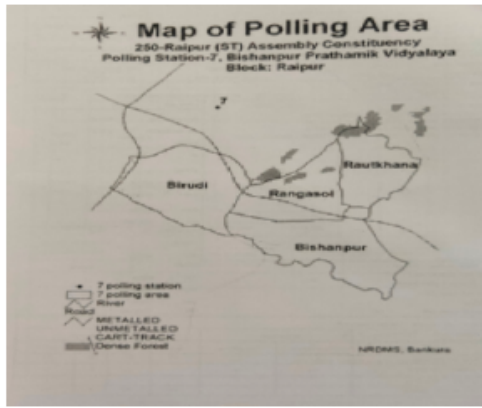

Nazri Naksha