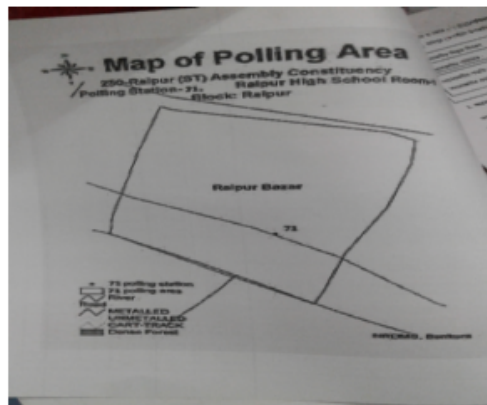

Nazri Naksha