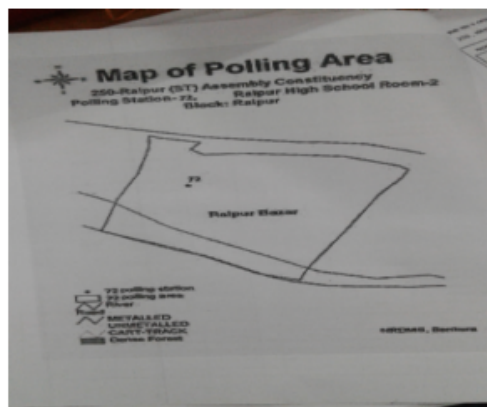

Nazri Naksha