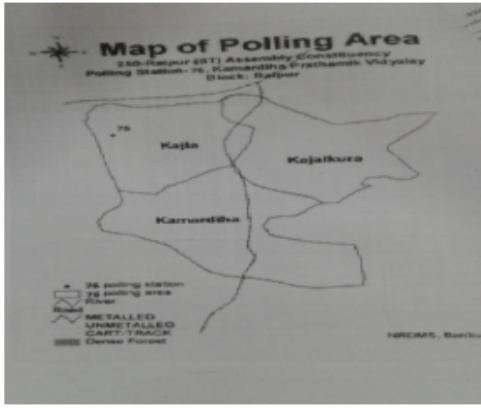

Nazri Naksha