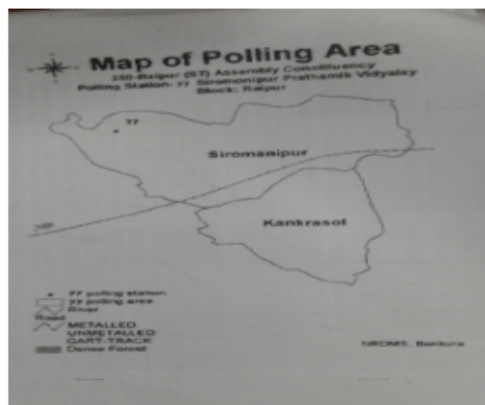

Nazri Naksha