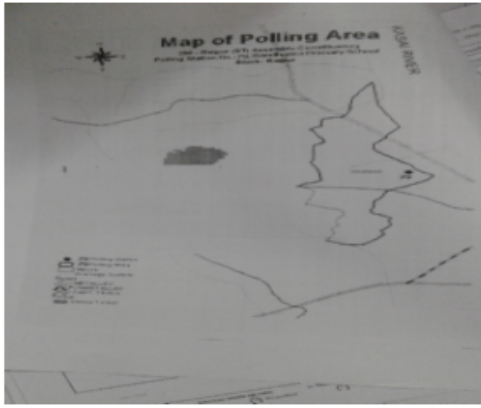

Nazri Naksha