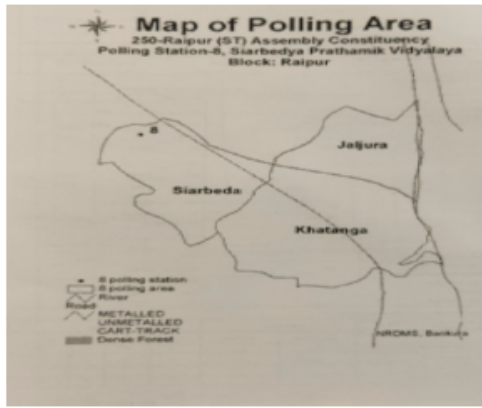

Nazri Naksha