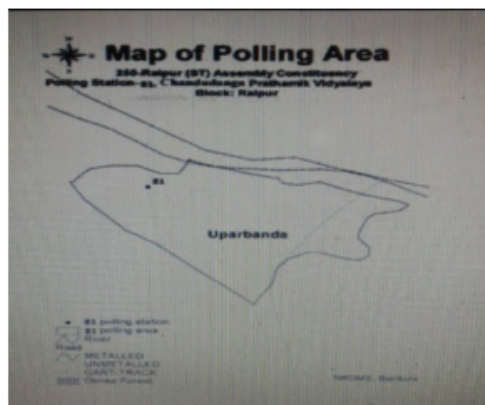

Nazri Naksha