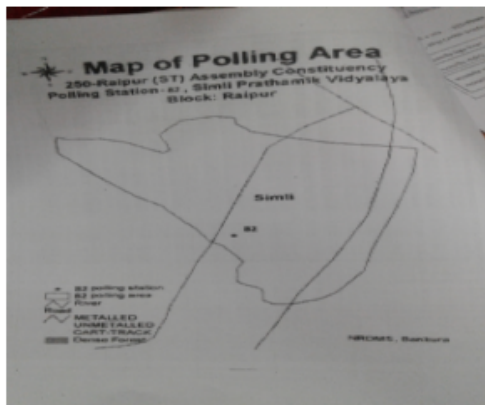

নির্বাচক নিবন্ধন আধিকারিকের স্বাক্ষর

Nazri Naksha

Google Map View

Polling Station Building Front View

Polling Station Front View

Cad View

Key MAP View

বিধানসভা নির্বাচনকেন্দ্রের নং, নাম : 250-রাইপুর
ভাগ নং, নাম : 1-শিমলী