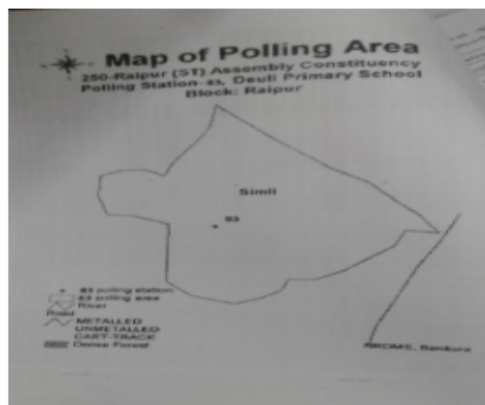

Nazri Naksha