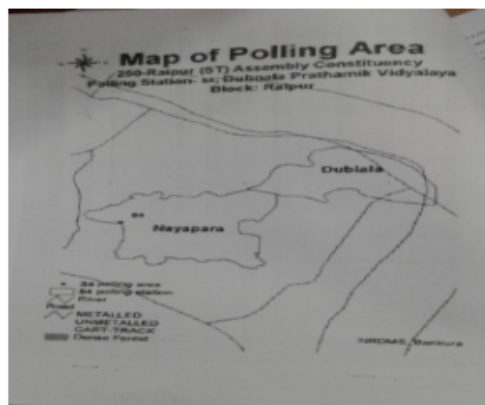

Nazri Naksha