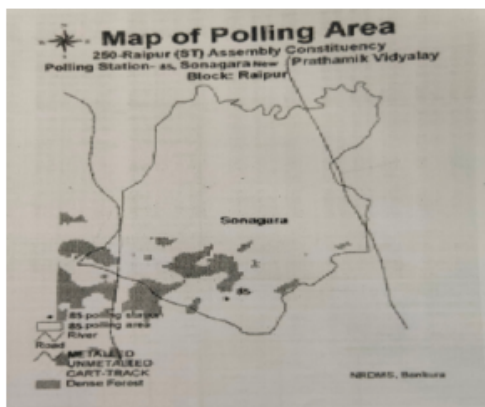

Nazri Naksha