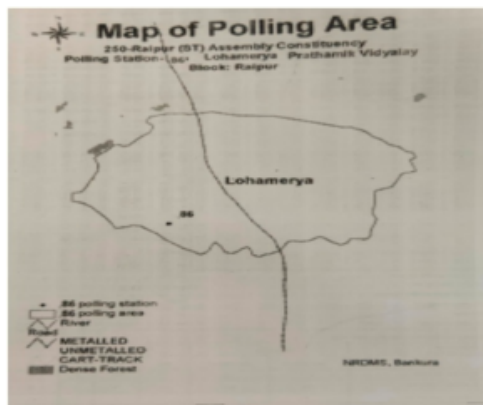

Nazri Naksha