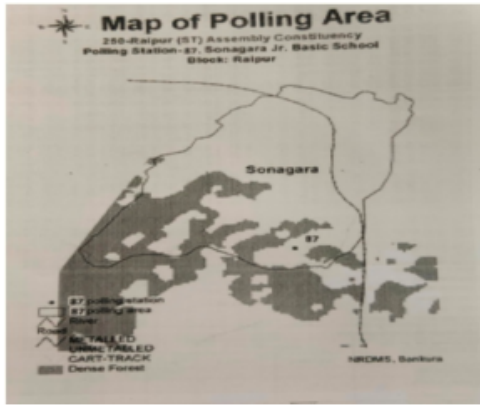

Nazri Naksha