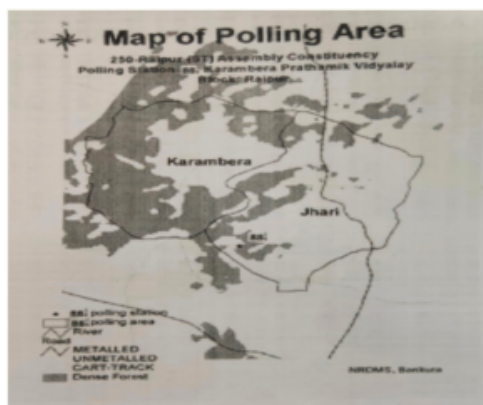

Nazri Naksha