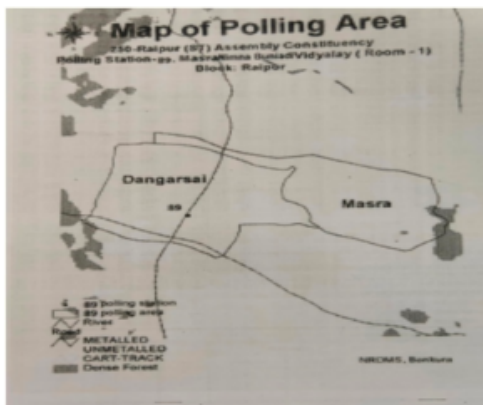

Nazri Naksha