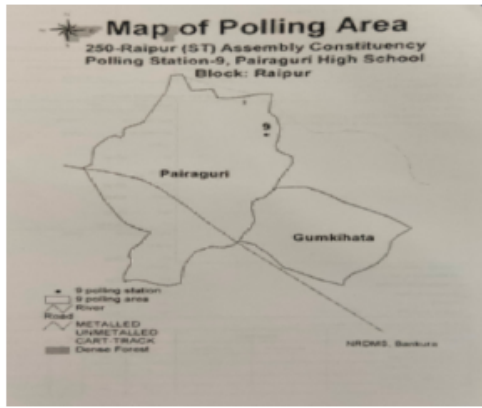

Nazri Naksha