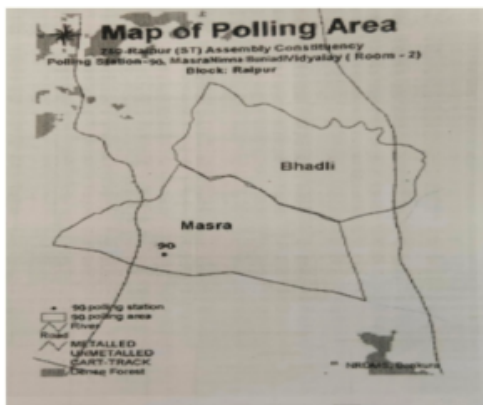

Nazri Naksha