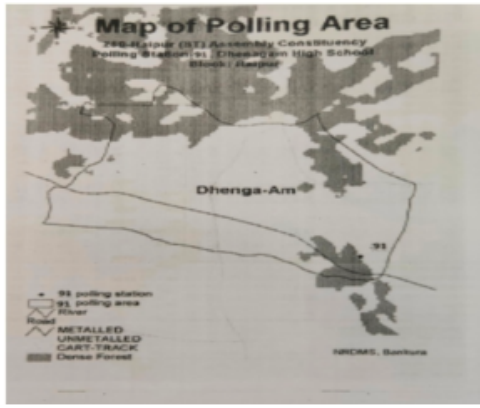

Nazri Naksha