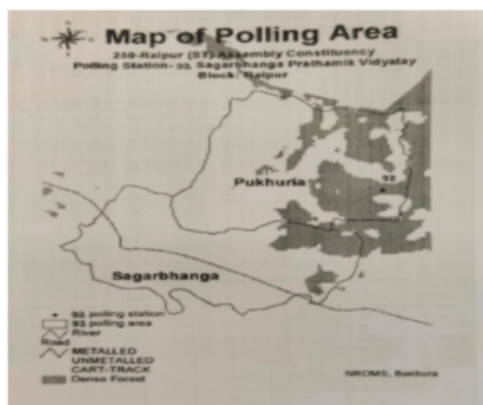

Nazri Naksha